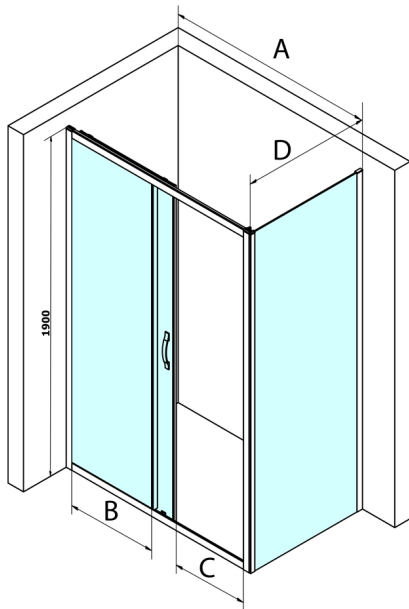

## SIGMA SIMPLY rectangular screen 1400x700mm L/R variant, clear glass

**Order code:** GS1114GS3170

**Size**

Width: 1400 mm

Height: 1900 mm

Depth: 700 mm

**Properties**

Warranty: 3 years

### Technical sheet

MODEL	A	B	C
GS1110	980-1020	430	400
GS1111	1080-1120	480	435
GS1112	1180-1220	530	485
GS1113	1280-1320	580	535
GS1114	1380-1420	630	585
GS4210	980-1020	430	400
GS4211	1080-1120	480	435
GS4212	1180-1220	530	485
GS4213	1280-1320	580	535
GS4214	1380-1420	630	585