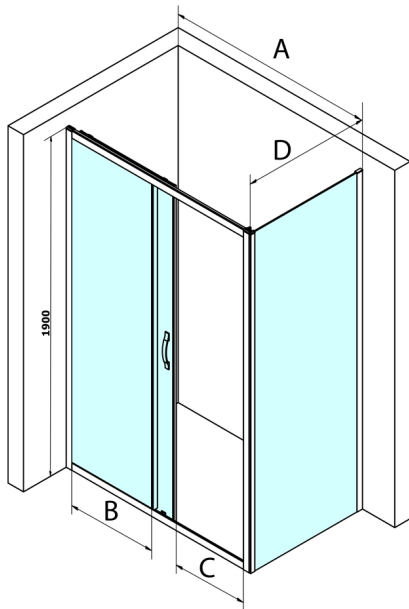

SIGMA SIMPLY rectangular screen 1300x1000mm L/R variant, clear glass

Order code: GS1113GS3110

Size

Width: 1300 mm

Height: 1900 mm

Depth: 1000 mm

Properties

Warranty: 3 years

Technical sheet

MODEL	A	B	C
GS1110	980-1020	430	400
GS1111	1080-1120	480	435
GS1112	1180-1220	530	485
GS1113	1280-1320	580	535
GS1114	1380-1420	630	585
GS4210	980-1020	430	400
GS4211	1080-1120	480	435
GS4212	1180-1220	530	485
GS4213	1280-1320	580	535
GS4214	1380-1420	630	585