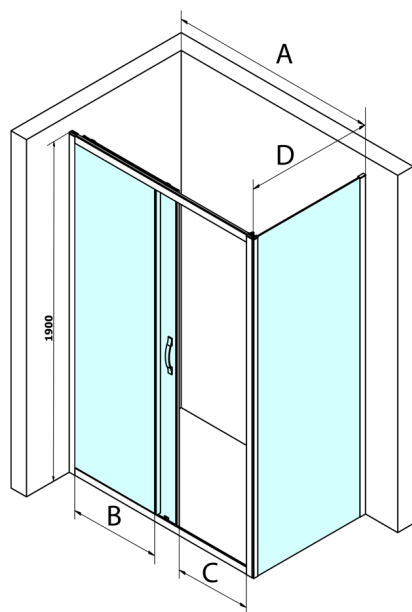

SIGMA SIMPLY rectangular screen 1300x750mm L/R variant, clear glass

Order code: GS1113GS3175

Size

Width: 1300 mm

Height: 1900 mm

Depth: 750 mm

Properties

Warranty: 3 years

Technical sheet

MODEL	A	B	C
GS1110	980-1020	430	400
GS1111	1080-1120	480	435
GS1112	1180-1220	530	485
GS1113	1280-1320	580	535
GS1114	1380-1420	630	585
GS4210	980-1020	430	400
GS4211	1080-1120	480	435
GS4212	1180-1220	530	485
GS4213	1280-1320	580	535
GS4214	1380-1420	630	585