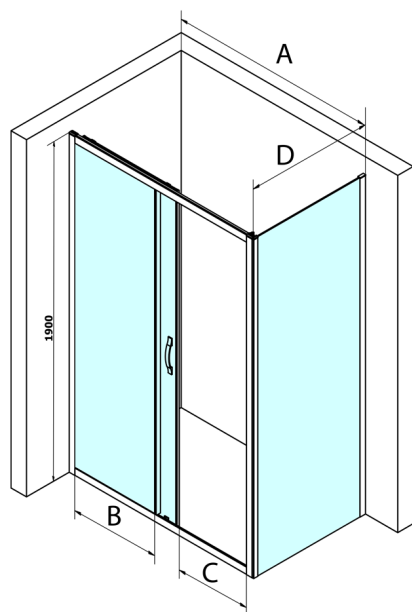

## SIGMA SIMPLY rectangular screen 1200x1000mm L/R variant, clear glass

**Order code:** GS1112GS3110

**Size**

Width: 1200 mm

Height: 1900 mm

Depth: 1000 mm

**Properties**

Warranty: 3 years

### Technical sheet

MODEL	A	B	C
GS1110	980-1020	430	400
GS1111	1080-1120	480	435
GS1112	1180-1220	530	485
GS1113	1280-1320	580	535
GS1114	1380-1420	630	585
GS4210	980-1020	430	400
GS4211	1080-1120	480	435
GS4212	1180-1220	530	485
GS4213	1280-1320	580	535
GS4214	1380-1420	630	585