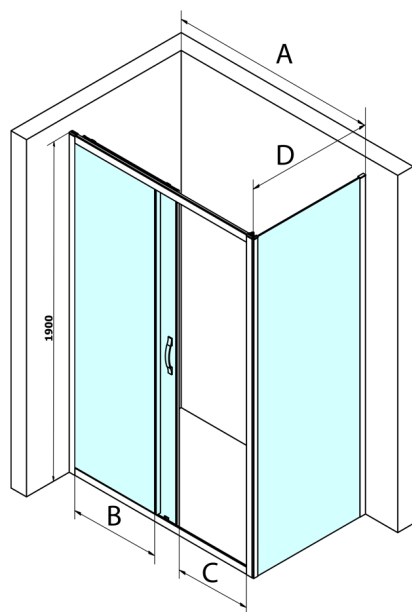

## SIGMA SIMPLY rectangular screen 1100x900mm L/R variant, clear glass

**Order code:** GS1111GS3190

**Size**

Width: 1100 mm  
 Height: 1900 mm  
 Depth: 900 mm

**Properties**

Warranty: 3 years

### Technical sheet

MODEL	A	B	C
GS1110	980-1020	430	400
GS1111	1080-1120	480	435
GS1112	1180-1220	530	485
GS1113	1280-1320	580	535
GS1114	1380-1420	630	585
GS4210	980-1020	430	400
GS4211	1080-1120	480	435
GS4212	1180-1220	530	485
GS4213	1280-1320	580	535
GS4214	1380-1420	630	585