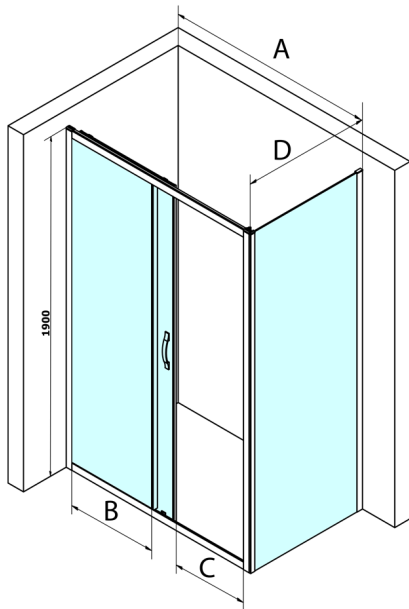

SIGMA SIMPLY rectangular screen 1100x800mm L/R variant, clear glass

Order code: GS1111GS3180

Size

Width: 1100 mm
 Height: 1900 mm
 Depth: 800 mm

Properties

Warranty: 3 years

Technical sheet

MODEL	A	B	C
GS1110	980-1020	430	400
GS1111	1080-1120	480	435
GS1112	1180-1220	530	485
GS1113	1280-1320	580	535
GS1114	1380-1420	630	585
GS4210	980-1020	430	400
GS4211	1080-1120	480	435
GS4212	1180-1220	530	485
GS4213	1280-1320	580	535
GS4214	1380-1420	630	585

MODEL	D
GS3170	680-700
GS3175	730-750
GS3180	780-800
GS3190	880-900
GS3110	980-1000
GS4370	680-700
GS4375	730-750
GS4380	780-800
GS4390	880-900
GS4310	980-1000