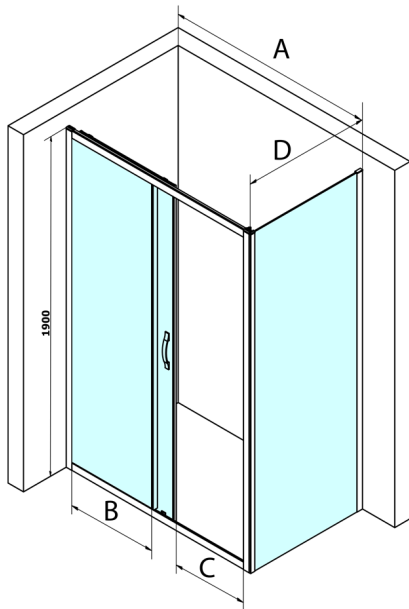

SIGMA SIMPLY rectangular screen 1000x700mm L/R variant, clear glass

Order code: GS1110GS3170

Size

Width: 1000 mm
 Height: 1900 mm
 Depth: 700 mm

Properties

Warranty: 3 years

Technical sheet

MODEL	A	B	C
GS1110	980-1020	430	400
GS1111	1080-1120	480	435
GS1112	1180-1220	530	485
GS1113	1280-1320	580	535
GS1114	1380-1420	630	585
GS4210	980-1020	430	400
GS4211	1080-1120	480	435
GS4212	1180-1220	530	485
GS4213	1280-1320	580	535
GS4214	1380-1420	630	585

MODEL	D
GS3170	680-700
GS3175	730-750
GS3180	780-800
GS3190	880-900
GS3110	980-1000
GS4370	680-700
GS4375	730-750
GS4380	780-800
GS4390	880-900
GS4310	980-1000