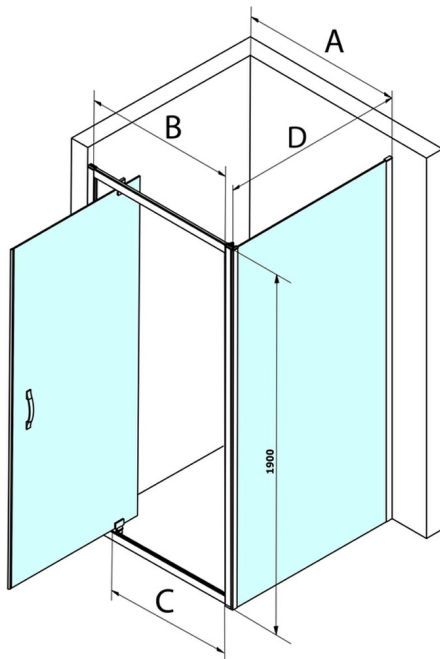

SIGMA SIMPLY square screen pivot doors 800x800mm L/R variant, Brick glass

Order code: GS3888GS4380

Size

Width: 800 mm
 Height: 1900 mm
 Depth: 800 mm

Properties

Warranty: 3 years

Technical sheet

MODEL	A	B	C
GS1279	780-820	670	580
GS1296	880-920	770	680
GS3888	780-820	670	580
GS3899	880-920	770	680

MODEL	D
GS3170	680-700
GS3175	730-750
GS3180	780-800
GS3190	880-900
GS3110	980-1000
GS4370	680-700
GS4375	730-750
GS4380	780-800
GS4390	880-900
GS4310	980-1000