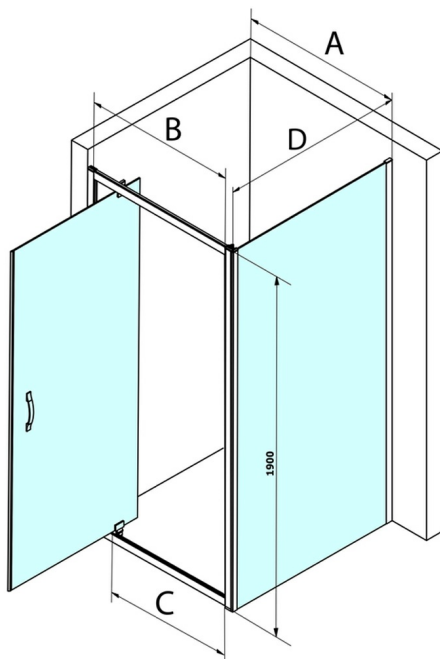

SIGMA SIMPLY rectangular screen pivot doors 800x900mm L/R variant, Brick glass

Order code: GS3888GS4390

Size

Width: 800 mm
 Height: 1900 mm
 Depth: 900 mm

Properties

Warranty: 3 years

Technical sheet

MODEL	A	B	C
GS1279	780-820	670	580
GS1296	880-920	770	680
GS3888	780-820	670	580
GS3899	880-920	770	680

MODEL	D
GS3170	680-700
GS3175	730-750
GS3180	780-800
GS3190	880-900
GS3110	980-1000
GS4370	680-700
GS4375	730-750
GS4380	780-800
GS4390	880-900
GS4310	980-1000