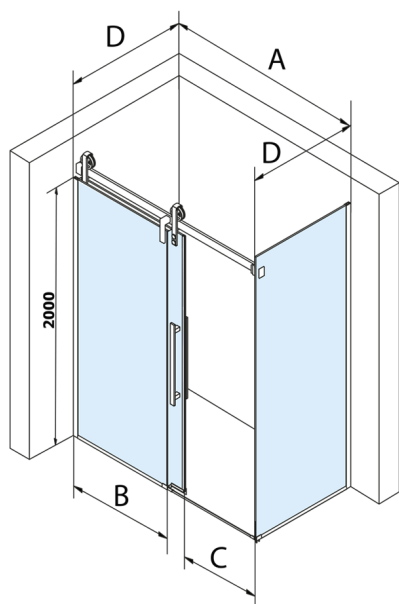

VOLCANO BLACK Rectangular screen 1600x800mm L/R variant

Order code: GV1416GV3480

Size

Width: 1600 mm
Height: 2180 mm
Depth: 800 mm

Properties

Warranty: 3 years

Technical sheet

MODEL	A	C	B
GV1412	1183-1223	435	~598
GV1413	1283-1323	485	~648
GV1414	1383-1423	535	~698
GV1415	1483-1523	585	~748
GV1416	1583-1623	635	~798
GV1418	1783-1823	645	~998

MODEL	D
GV3480	780-800
GV3490	880-900
GV3410	980-1000