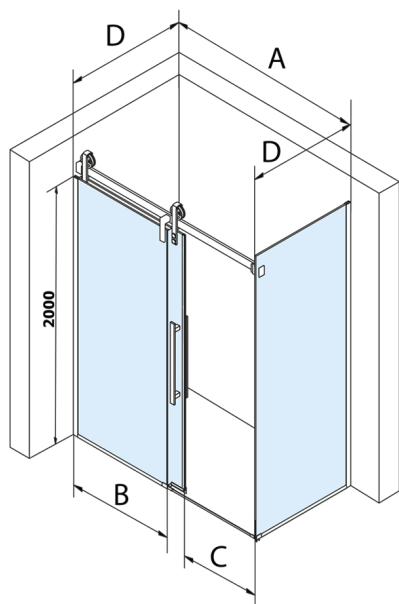

## VOLCANO BLACK Rectangular screen 1500x800mm L/R variant

**Order code:** GV1415GV3480

**Size**

Width: 1500 mm

Height: 2180 mm

Depth: 800 mm

**Properties**

Warranty: 3 years

### Technical sheet

MODEL	A	C	B
GV1412	1183-1223	435	~598
GV1413	1283-1323	485	~648
GV1414	1383-1423	535	~698
GV1415	1483-1523	585	~748
GV1416	1583-1623	635	~798
GV1418	1783-1823	645	~998

MODEL	D
GV3480	780-800
GV3490	880-900
GV3410	980-1000