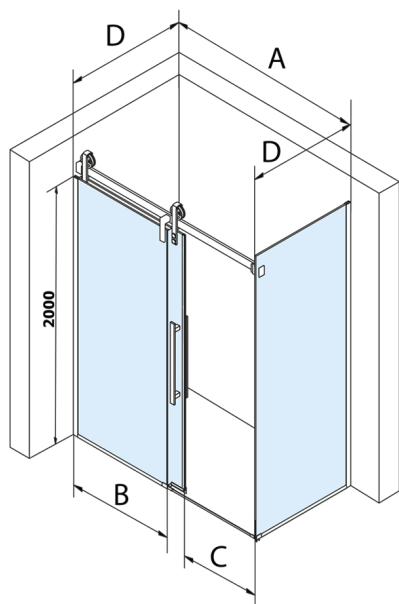

VOLCANO BLACK Rectangular screen 1400x1000mm L/R variant

Order code: GV1414GV3410

Size

Width: 1400 mm

Height: 2180 mm

Depth: 1000 mm

Properties

Warranty: 3 years

Technical sheet

MODEL	A	C	B
GV1412	1183-1223	435	~598
GV1413	1283-1323	485	~648
GV1414	1383-1423	535	~698
GV1415	1483-1523	585	~748
GV1416	1583-1623	635	~798
GV1418	1783-1823	645	~998

MODEL	D
GV3480	780-800
GV3490	880-900
GV3410	980-1000