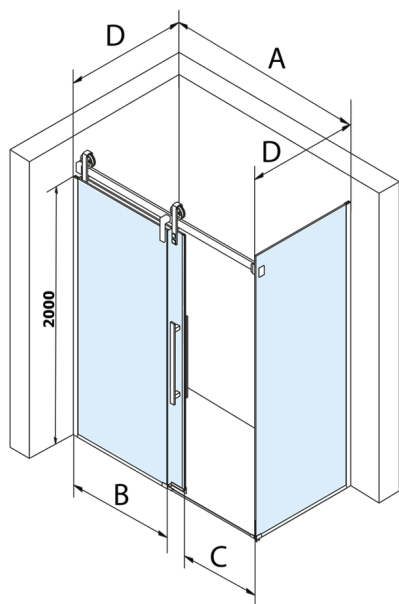

VOLCANO BLACK Rectangular screen 1400x900mm L/R variant

Order code: GV1414GV3490

Size

Width: 1400 mm

Height: 2180 mm

Depth: 900 mm

Properties

Warranty: 3 years

Technical sheet

MODEL	A	C	B
GV1412	1183-1223	435	~598
GV1413	1283-1323	485	~648
GV1414	1383-1423	535	~698
GV1415	1483-1523	585	~748
GV1416	1583-1623	635	~798
GV1418	1783-1823	645	~998

MODEL	D
GV3480	780-800
GV3490	880-900
GV3410	980-1000