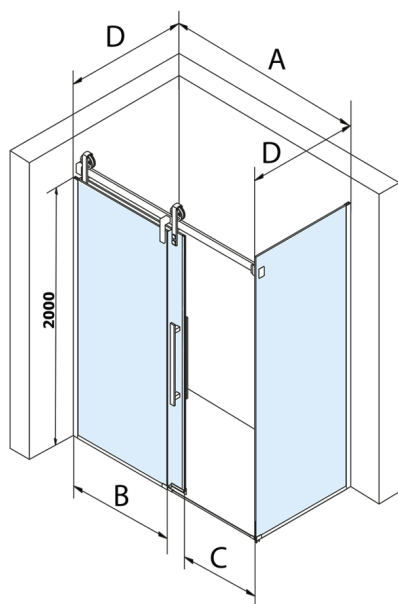

VOLCANO BLACK Rectangular screen 1400x800mm L/R variant

Order code: GV1414GV3480

Size

Width: 1400 mm
Height: 2180 mm
Depth: 800 mm

Properties

Warranty: 3 years

Technical sheet

MODEL	A	C	B
GV1412	1183-1223	435	~598
GV1413	1283-1323	485	~648
GV1414	1383-1423	535	~698
GV1415	1483-1523	585	~748
GV1416	1583-1623	635	~798
GV1418	1783-1823	645	~998

MODEL	D
GV3480	780-800
GV3490	880-900
GV3410	980-1000