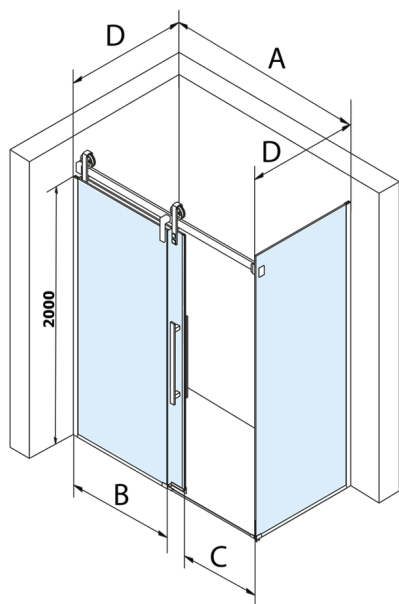

VOLCANO BLACK Rectangular screen 1300x1000mm L/R variant

Order code: GV1413GV3410

Size

Width: 1300 mm

Height: 2180 mm

Depth: 1000 mm

Properties

Warranty: 3 years

Technical sheet

MODEL	A	C	B
GV1412	1183-1223	435	~598
GV1413	1283-1323	485	~648
GV1414	1383-1423	535	~698
GV1415	1483-1523	585	~748
GV1416	1583-1623	635	~798
GV1418	1783-1823	645	~998

MODEL	D
GV3480	780-800
GV3490	880-900
GV3410	980-1000