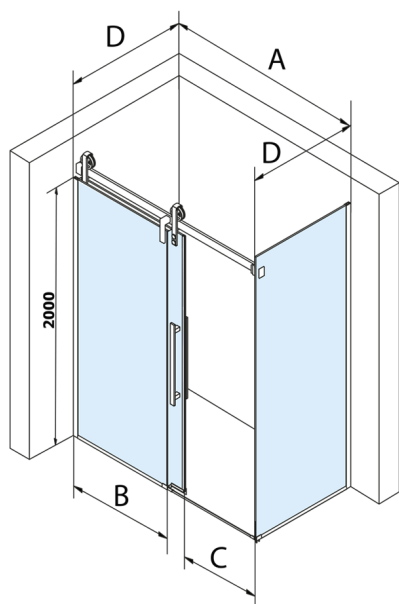

VOLCANO BLACK Rectangular screen 1300x900mm L/R variant

Order code: GV1413GV3490

Size

Width: 1300 mm
Height: 2180 mm
Depth: 900 mm

Properties

Warranty: 3 years

Technical sheet

MODEL	A	C	B
GV1412	1183-1223	435	~598
GV1413	1283-1323	485	~648
GV1414	1383-1423	535	~698
GV1415	1483-1523	585	~748
GV1416	1583-1623	635	~798
GV1418	1783-1823	645	~998

MODEL	D
GV3480	780-800
GV3490	880-900
GV3410	980-1000