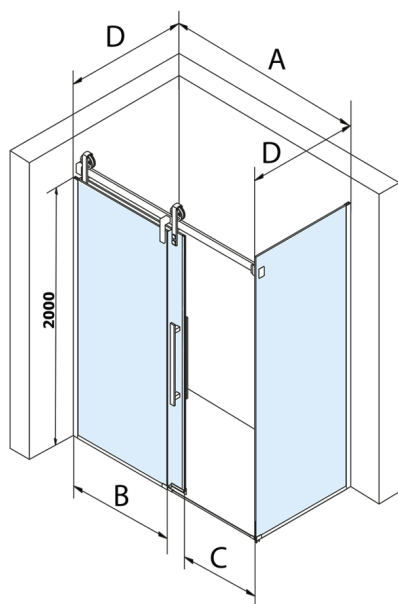

VOLCANO BLACK Rectangular screen 1300x800mm L/R variant

Order code: GV1413GV3480

Size

Width: 1300 mm
Height: 2180 mm
Depth: 800 mm

Properties

Warranty: 3 years

Technical sheet

MODEL	A	C	B
GV1412	1183-1223	435	~598
GV1413	1283-1323	485	~648
GV1414	1383-1423	535	~698
GV1415	1483-1523	585	~748
GV1416	1583-1623	635	~798
GV1418	1783-1823	645	~998

MODEL	D
GV3480	780-800
GV3490	880-900
GV3410	980-1000