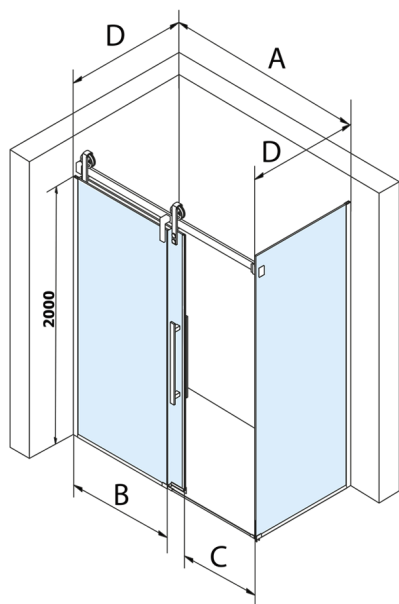

## VOLCANO BLACK Rectangular screen 1200x1000mm L/R variant

**Order code:** GV1412GV3410

**Size**

Width: 1200 mm

Height: 2180 mm

Depth: 1000 mm

**Properties**

Warranty: 3 years

### Technical sheet

MODEL	A	C	B
GV1412	1183-1223	435	~598
GV1413	1283-1323	485	~648
GV1414	1383-1423	535	~698
GV1415	1483-1523	585	~748
GV1416	1583-1623	635	~798
GV1418	1783-1823	645	~998

MODEL	D
GV3480	780-800
GV3490	880-900
GV3410	980-1000