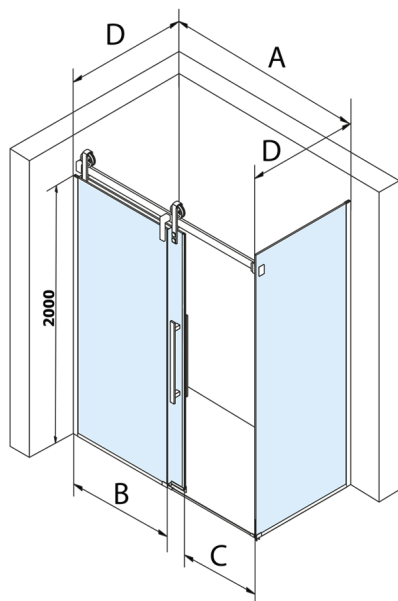

VOLCANO Rectangular screen 1500x900mm L/R variant

Order code: GV1015GV3090

Size

Width: 1500 mm

Height: 2180 mm

Depth: 900 mm

Properties

Warranty: 3 years

Technical sheet

MODEL	A	C	B
GV1012	1183-1223	435	~598
GV1013	1283-1323	485	~648
GV1014	1383-1423	535	~698
GV1015	1483-1523	585	~748
GV1016	1583-1623	635	~798
GV1018	1783-1823	645	~998

MODEL	D
GV3080	780-800
GV3090	880-900
GV3010	980-1000