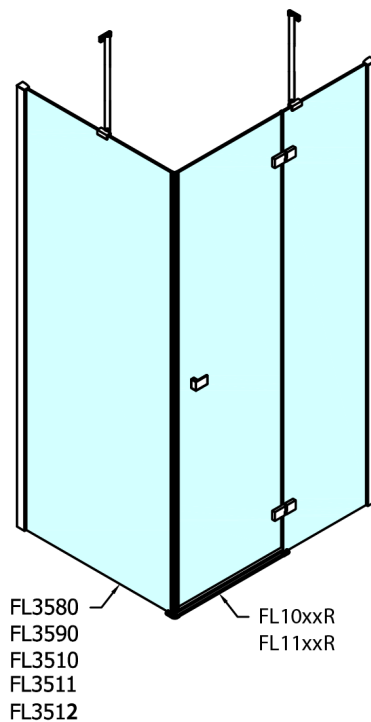

FORTIS Rectangular screen 1500x1200 mm, R variant

Order code: FL1115RFL3512

Size

Width: 1500 mm
Height: 2000 mm
Depth: 1200 mm

Properties

Warranty: 2 years

Technical sheet

Dveře	A (mm)	B (mm)	C (mm)
FL1080	785-801	≈ 200	779-795
FL1090	885-901	≈ 300	879-895
FL1010	985-1001	≈ 400	979-995
FL1011	1085-1101	≈ 500	1079-1095
FL1012	1185-1201	≈ 600	1179-1195
FL1113	1285-1301	≈ 700	1279-1295
FL1114	1385-1401	≈ 800	1379-1395
FL1115	1485-1501	≈ 900	1479-1495

Boční stěna	E	D
FL3580	785-801	779-795
FL3590	885-901	879-895
FL3510	985-1001	979-995
FL3511	1085-1101	1079-1095
FL3512	1185-1201	1179-1195

Stavební připravenost pro montáž na dlažbu
 kóty x,y = Rozměr k vnitřní straně skla

Construction readiness for floor mounting
 dimensions x, y = Dimension to the inside of the glass

Dveře	X (mm)	B (mm)
FL1080	768	≈ 200
FL1090	868	≈ 300
FL1010	968	≈ 400
FL1011	1068	≈ 500
FL1012	1168	≈ 600
FL1113	1268	≈ 700
FL1114	1368	≈ 800
FL1115	1468	≈ 900

Boční stěna	Y
FL3580	768
FL3590	868
FL3510	968
FL3511	1068
FL3512	1168