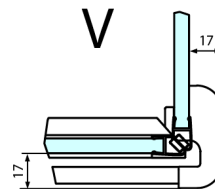

FORTIS Rectangular screen 1500x1200 mm, R variant

Order code: FL1115RFL3512

Size

Width: 1500 mm
Height: 2000 mm
Depth: 1200 mm

Properties

Warranty: 2 years

Technical sheet

Dveře	A (mm)	B (mm)	C (mm)
FL1080	785-801	≈ 200	779-795
FL1090	885-901	≈ 300	879-895
FL1010	985-1001	≈ 400	979-995
FL1011	1085-1101	≈ 500	1079-1095
FL1012	1185-1201	≈ 600	1179-1195
FL1113	1285-1301	≈ 700	1279-1295
FL1114	1385-1401	≈ 800	1379-1395
FL1115	1485-1501	≈ 900	1479-1495

Boční stěna	E	D
FL3580	785-801	779-795
FL3590	885-901	879-895
FL3510	985-1001	979-995
FL3511	1085-1101	1079-1095
FL3512	1185-1201	1179-1195

Stavební připravenost pro montáž na dlažbu
 kóty x,y = Rozměr k vnitřní straně skla

Construction readiness for floor mounting
 dimensions x, y = Dimension to the inside of the glass

Dveře	X (mm)	B (mm)
FL1080	768	≈ 200
FL1090	868	≈ 300
FL1010	968	≈ 400
FL1011	1068	≈ 500
FL1012	1168	≈ 600
FL1113	1268	≈ 700
FL1114	1368	≈ 800
FL1115	1468	≈ 900