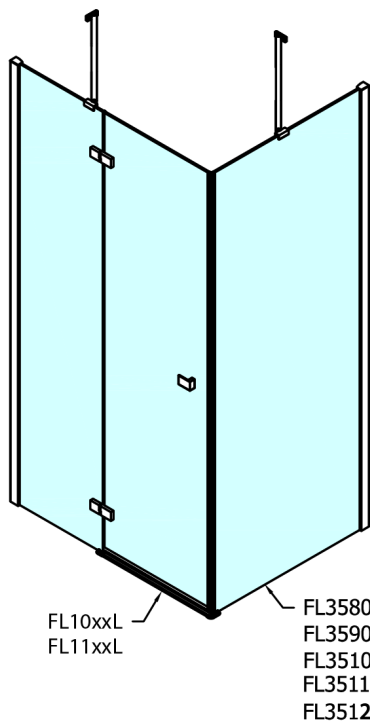

FORTIS Rectangular screen 1500x1200 mm, R variant

Order code: FL1115RFL3512

Size

Width: 1500 mm
Height: 2000 mm
Depth: 1200 mm

Properties

Warranty: 2 years

Technical sheet

Dveře	A (mm)	B (mm)	C (mm)
FL1080	785-801	≈ 200	779-795
FL1090	885-901	≈ 300	879-895
FL1010	985-1001	≈ 400	979-995
FL1011	1085-1101	≈ 500	1079-1095
FL1012	1185-1201	≈ 600	1179-1195
FL1113	1285-1301	≈ 700	1279-1295
FL1114	1385-1401	≈ 800	1379-1395
FL1115	1485-1501	≈ 900	1479-1495

Boční stěna	E	D
FL3580	785-801	779-795
FL3590	885-901	879-895
FL3510	985-1001	979-995
FL3511	1085-1101	1079-1095
FL3512	1185-1201	1179-1195

Stavební připravenost pro montáž na dlažbu
 kóty x,y = Rozměr k vnitřní straně skla

Construction readiness for floor mounting
 dimensions x, y = Dimension to the inside of the glass

Dveře	X (mm)	B (mm)
FL1080	768	≈ 200
FL1090	868	≈ 300
FL1010	968	≈ 400
FL1011	1068	≈ 500
FL1012	1168	≈ 600
FL1113	1268	≈ 700
FL1114	1368	≈ 800
FL1115	1468	≈ 900

Boční stěna	Y
FL3580	768
FL3590	868
FL3510	968
FL3511	1068
FL3512	1168