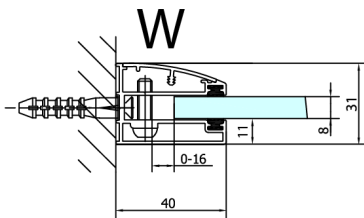

FORTIS Rectangular screen 1500x1200 mm, R variant

Order code: FL1115RFL3512

Size

Width: 1500 mm
Height: 2000 mm
Depth: 1200 mm

Properties

Warranty: 2 years

Technical sheet

Dveře	A (mm)	B (mm)	C (mm)
FL1080	785-801	≈ 200	779-795
FL1090	885-901	≈ 300	879-895
FL1010	985-1001	≈ 400	979-995
FL1011	1085-1101	≈ 500	1079-1095
FL1012	1185-1201	≈ 600	1179-1195
FL1113	1285-1301	≈ 700	1279-1295
FL1114	1385-1401	≈ 800	1379-1395
FL1115	1485-1501	≈ 900	1479-1495

Boční stěna	E	D
FL3580	785-801	779-795
FL3590	885-901	879-895
FL3510	985-1001	979-995
FL3511	1085-1101	1079-1095
FL3512	1185-1201	1179-1195

Stavební připravenost pro montáž na dlažbu
 kóty x,y = Rozměr k vnitřní straně skla

Construction readiness for floor mounting
 dimensions x, y = Dimension to the inside of the glass

Dveře	X (mm)	B (mm)
FL1080	768	≈ 200
FL1090	868	≈ 300
FL1010	968	≈ 400
FL1011	1068	≈ 500
FL1012	1168	≈ 600
FL1113	1268	≈ 700
FL1114	1368	≈ 800
FL1115	1468	≈ 900