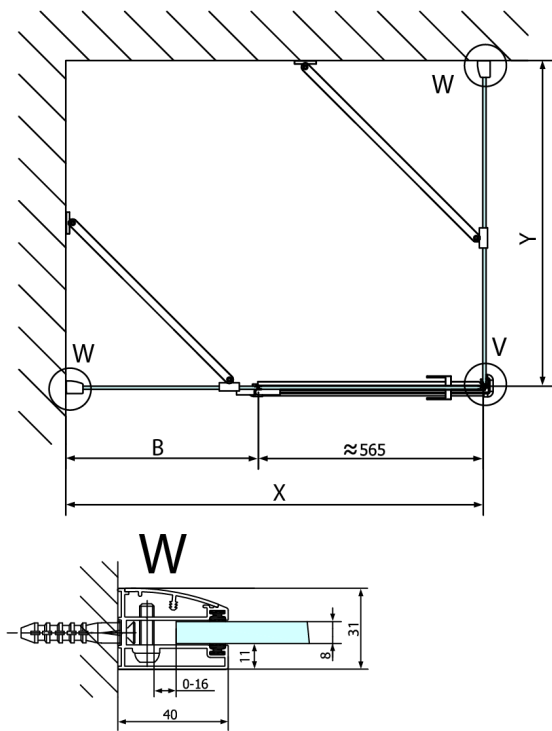

FORTIS Rectangular screen 1500x1200 mm, R variant

Order code: FL1115RFL3512

Size

Width: 1500 mm
Height: 2000 mm
Depth: 1200 mm

Properties

Warranty: 2 years

Technical sheet

Dveře	A (mm)	B (mm)	C (mm)
FL1080	785-801	≈ 200	779-795
FL1090	885-901	≈ 300	879-895
FL1010	985-1001	≈ 400	979-995
FL1011	1085-1101	≈ 500	1079-1095
FL1012	1185-1201	≈ 600	1179-1195
FL1113	1285-1301	≈ 700	1279-1295
FL1114	1385-1401	≈ 800	1379-1395
FL1115	1485-1501	≈ 900	1479-1495

Boční stěna	E	D
FL3580	785-801	779-795
FL3590	885-901	879-895
FL3510	985-1001	979-995
FL3511	1085-1101	1079-1095
FL3512	1185-1201	1179-1195

Stavební připravenost pro montáž na dlažbu
 kóty x,y = Rozměr k vnitřní straně skla

Construction readiness for floor mounting
 dimensions x, y = Dimension to the inside of the glass

Dveře	X (mm)	B (mm)
FL1080	768	≈ 200
FL1090	868	≈ 300
FL1010	968	≈ 400
FL1011	1068	≈ 500
FL1012	1168	≈ 600
FL1113	1268	≈ 700
FL1114	1368	≈ 800
FL1115	1468	≈ 900

Boční stěna	Y
FL3580	768
FL3590	868
FL3510	968
FL3511	1068
FL3512	1168