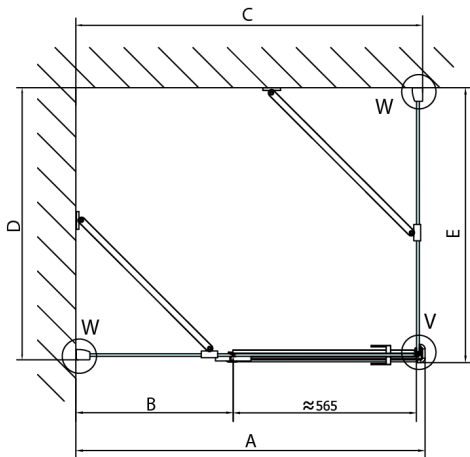

FORTIS Rectangular screen 1500x1200 mm, R variant

Order code: FL1115RFL3512

Size

Width: 1500 mm
Height: 2000 mm
Depth: 1200 mm

Properties

Warranty: 2 years

Technical sheet

Dveře	A (mm)	B (mm)	C (mm)
FL1080	785-801	≈ 200	779-795
FL1090	885-901	≈ 300	879-895
FL1010	985-1001	≈ 400	979-995
FL1011	1085-1101	≈ 500	1079-1095
FL1012	1185-1201	≈ 600	1179-1195
FL1113	1285-1301	≈ 700	1279-1295
FL1114	1385-1401	≈ 800	1379-1395
FL1115	1485-1501	≈ 900	1479-1495

Boční stěna	E	D
FL3580	785-801	779-795
FL3590	885-901	879-895
FL3510	985-1001	979-995
FL3511	1085-1101	1079-1095
FL3512	1185-1201	1179-1195

Stavební připravenost pro montáž na dlažbu
 kóty x,y = Rozměr k vnitřní straně skla

Construction readiness for floor mounting
 dimensions x, y = Dimension to the inside of the glass

Dveře	X (mm)	B (mm)
FL1080	768	≈ 200
FL1090	868	≈ 300
FL1010	968	≈ 400
FL1011	1068	≈ 500
FL1012	1168	≈ 600
FL1113	1268	≈ 700
FL1114	1368	≈ 800
FL1115	1468	≈ 900

Boční stěna	Y
FL3580	768
FL3590	868
FL3510	968
FL3511	1068
FL3512	1168