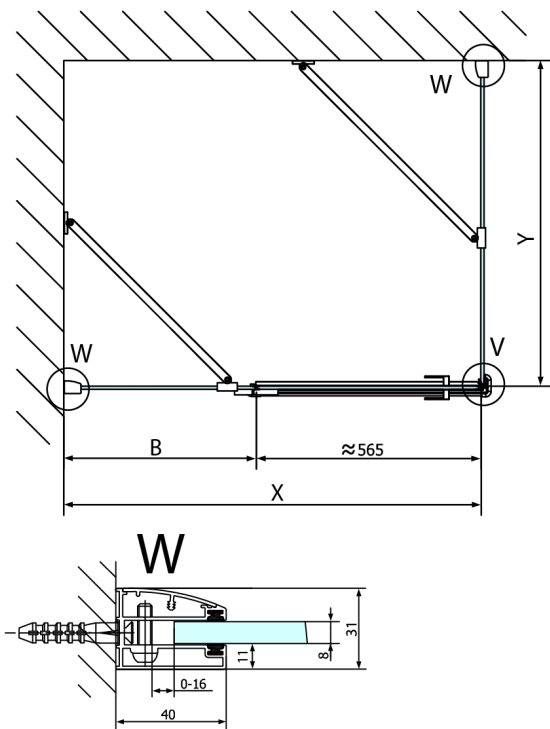

FORTIS Rectangular screen 1500x1200 mm, L variant

Order code: FL1115LFL3512

Size

Width: 1500 mm
 Height: 2000 mm
 Depth: 1200 mm

Properties

Warranty: 2 years

Technical sheet

Dveře	A (mm)	B (mm)	C (mm)
FL1080	785-801	≈ 200	779-795
FL1090	885-901	≈ 300	879-895
FL1010	985-1001	≈ 400	979-995
FL1011	1085-1101	≈ 500	1079-1095
FL1012	1185-1201	≈ 600	1179-1195
FL1113	1285-1301	≈ 700	1279-1295
FL1114	1385-1401	≈ 800	1379-1395
FL1115	1485-1501	≈ 900	1479-1495

Boční stěna	E	D
FL3580	785-801	779-795
FL3590	885-901	879-895
FL3510	985-1001	979-995
FL3511	1085-1101	1079-1095
FL3512	1185-1201	1179-1195

Stavební připravenost pro montáž na dlažbu
 kóty x,y = Rozměr k vnitřní straně skla

Construction readiness for floor mounting
 dimensions x, y = Dimension to the inside of the glass

Dveře	X (mm)	B (mm)
FL1080	768	≈ 200
FL1090	868	≈ 300
FL1010	968	≈ 400
FL1011	1068	≈ 500
FL1012	1168	≈ 600
FL1113	1268	≈ 700
FL1114	1368	≈ 800
FL1115	1468	≈ 900

Boční stěna	Y
FL3580	768
FL3590	868
FL3510	968
FL3511	1068
FL3512	1168