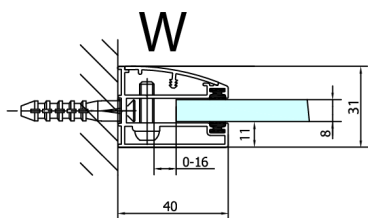

FORTIS Rectangular screen 1500x1200 mm, L variant

Order code: FL1115LFL3512

Size

Width: 1500 mm
 Height: 2000 mm
 Depth: 1200 mm

Properties

Warranty: 2 years

Technical sheet

Dveře	A (mm)	B (mm)	C (mm)
FL1080	785-801	≈ 200	779-795
FL1090	885-901	≈ 300	879-895
FL1010	985-1001	≈ 400	979-995
FL1011	1085-1101	≈ 500	1079-1095
FL1012	1185-1201	≈ 600	1179-1195
FL1113	1285-1301	≈ 700	1279-1295
FL1114	1385-1401	≈ 800	1379-1395
FL1115	1485-1501	≈ 900	1479-1495

Boční stěna	E	D
FL3580	785-801	779-795
FL3590	885-901	879-895
FL3510	985-1001	979-995
FL3511	1085-1101	1079-1095
FL3512	1185-1201	1179-1195

Stavební připravenost pro montáž na dlažbu
 kóty x,y = Rozměr k vnitřní straně skla

Construction readiness for floor mounting
 dimensions x, y = Dimension to the inside of the glass

Dveře	X (mm)	B (mm)
FL1080	768	≈ 200
FL1090	868	≈ 300
FL1010	968	≈ 400
FL1011	1068	≈ 500
FL1012	1168	≈ 600
FL1113	1268	≈ 700
FL1114	1368	≈ 800
FL1115	1468	≈ 900