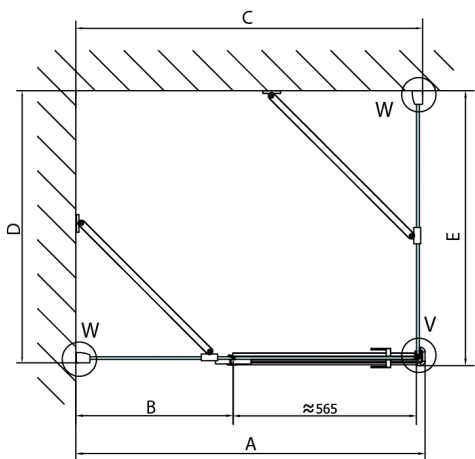

FORTIS Rectangular screen 1500x1200 mm, L variant

Order code: FL1115LFL3512

Size

Width: 1500 mm
 Height: 2000 mm
 Depth: 1200 mm

Properties

Warranty: 2 years

Technical sheet

Dveře	A (mm)	B (mm)	C (mm)
FL1080	785-801	≈ 200	779-795
FL1090	885-901	≈ 300	879-895
FL1010	985-1001	≈ 400	979-995
FL1011	1085-1101	≈ 500	1079-1095
FL1012	1185-1201	≈ 600	1179-1195
FL1113	1285-1301	≈ 700	1279-1295
FL1114	1385-1401	≈ 800	1379-1395
FL1115	1485-1501	≈ 900	1479-1495

Boční stěna	E	D
FL3580	785-801	779-795
FL3590	885-901	879-895
FL3510	985-1001	979-995
FL3511	1085-1101	1079-1095
FL3512	1185-1201	1179-1195

Stavební připravenost pro montáž na dlažbu
 kóty x,y = Rozměr k vnitřní straně skla

Construction readiness for floor mounting
 dimensions x, y = Dimension to the inside of the glass

Dveře	X (mm)	B (mm)
FL1080	768	≈ 200
FL1090	868	≈ 300
FL1010	968	≈ 400
FL1011	1068	≈ 500
FL1012	1168	≈ 600
FL1113	1268	≈ 700
FL1114	1368	≈ 800
FL1115	1468	≈ 900

Boční stěna	Y
FL3580	768
FL3590	868
FL3510	968
FL3511	1068
FL3512	1168