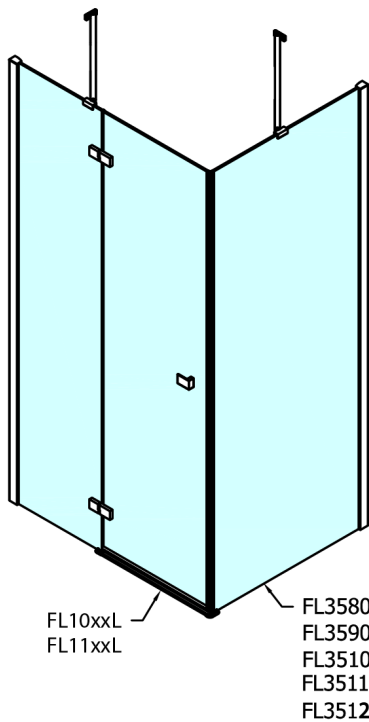

FORTIS Rectangular screen 1500x1200 mm, L variant

Order code: FL1115LFL3512

Size

Width: 1500 mm
 Height: 2000 mm
 Depth: 1200 mm

Properties

Warranty: 2 years

Technical sheet

Dveře	A (mm)	B (mm)	C (mm)
FL1080	785-801	≈ 200	779-795
FL1090	885-901	≈ 300	879-895
FL1010	985-1001	≈ 400	979-995
FL1011	1085-1101	≈ 500	1079-1095
FL1012	1185-1201	≈ 600	1179-1195
FL1113	1285-1301	≈ 700	1279-1295
FL1114	1385-1401	≈ 800	1379-1395
FL1115	1485-1501	≈ 900	1479-1495

Boční stěna	E	D
FL3580	785-801	779-795
FL3590	885-901	879-895
FL3510	985-1001	979-995
FL3511	1085-1101	1079-1095
FL3512	1185-1201	1179-1195

Stavební připravenost pro montáž na dlažbu
 kóty x,y = Rozměr k vnitřní straně skla

Construction readiness for floor mounting
 dimensions x, y = Dimension to the inside of the glass

Dveře	X (mm)	B (mm)
FL1080	768	≈ 200
FL1090	868	≈ 300
FL1010	968	≈ 400
FL1011	1068	≈ 500
FL1012	1168	≈ 600
FL1113	1268	≈ 700
FL1114	1368	≈ 800
FL1115	1468	≈ 900

Boční stěna	Y
FL3580	768
FL3590	868
FL3510	968
FL3511	1068
FL3512	1168