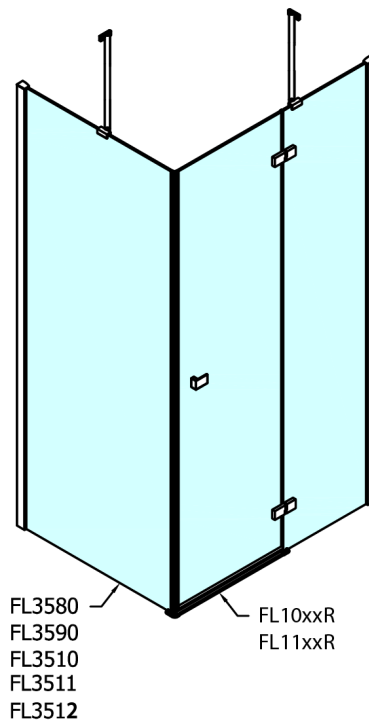

FORTIS Rectangular screen 1500x1200 mm, L variant

Order code: FL1115LFL3512

Size

Width: 1500 mm
 Height: 2000 mm
 Depth: 1200 mm

Properties

Warranty: 2 years

Technical sheet

Dveře	A (mm)	B (mm)	C (mm)
FL1080	785-801	≈ 200	779-795
FL1090	885-901	≈ 300	879-895
FL1010	985-1001	≈ 400	979-995
FL1011	1085-1101	≈ 500	1079-1095
FL1012	1185-1201	≈ 600	1179-1195
FL1113	1285-1301	≈ 700	1279-1295
FL1114	1385-1401	≈ 800	1379-1395
FL1115	1485-1501	≈ 900	1479-1495

Boční stěna	E	D
FL3580	785-801	779-795
FL3590	885-901	879-895
FL3510	985-1001	979-995
FL3511	1085-1101	1079-1095
FL3512	1185-1201	1179-1195

Stavební připravenost pro montáž na dlažbu
 kóty x,y = Rozměr k vnitřní straně skla

Construction readiness for floor mounting
 dimensions x, y = Dimension to the inside of the glass

Dveře	X (mm)	B (mm)
FL1080	768	≈ 200
FL1090	868	≈ 300
FL1010	968	≈ 400
FL1011	1068	≈ 500
FL1012	1168	≈ 600
FL1113	1268	≈ 700
FL1114	1368	≈ 800
FL1115	1468	≈ 900

Boční stěna	Y
FL3580	768
FL3590	868
FL3510	968
FL3511	1068
FL3512	1168