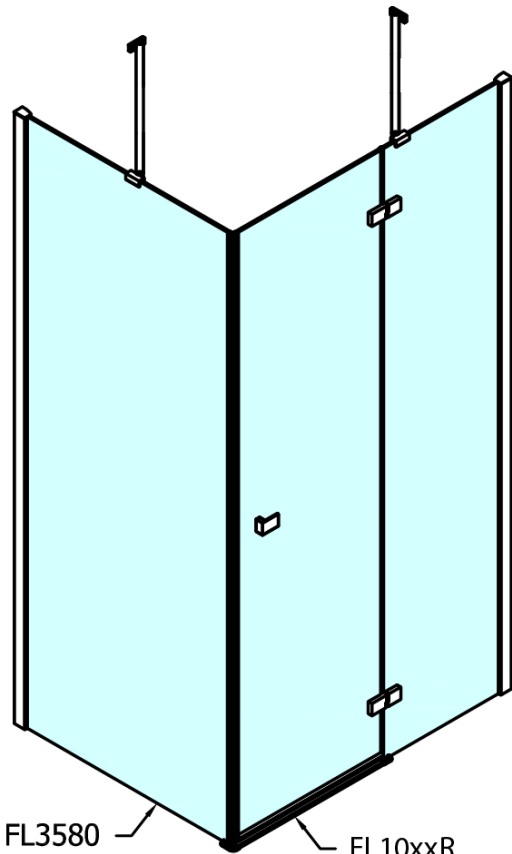

Order code: FL1115LFL3511

Basic information

Brand: Polysan
Series: FORTIS

Size

Width: 1500 mm
Height: 2000 mm
Depth: 1100 mm

Properties

Profile colour: Chrome - polished aluminum
Shape: Rectangular shower enclosures
Type of opening: Single pivot door
Opening direction: Left
Opening width: 565 mm
Glass colour: TRANSPARENT glass
Glass finish: Antidrop
Glass thickness: 8 mm
Properties: Frameless design
Weight / Piece: 105.0 kg
Packaging: 2 Piece
Warranty: 2 years

Technical sheet

FL10xxL
FL11xxL

FL3580
FL3590
FL3510
FL3511
FL3512

FL3580
FL3590
FL3510
FL3511
FL3512

FL10xxR
FL11xxR

Dveře	A (mm)	B (mm)	C (mm)
FL1080	785-801	≈ 200	779-795
FL1090	885-901	≈ 300	879-895
FL1010	985-1001	≈ 400	979-995
FL1011	1085-1101	≈ 500	1079-1095
FL1012	1185-1201	≈ 600	1179-1195
FL1113	1285-1301	≈ 700	1279-1295
FL1114	1385-1401	≈ 800	1379-1395
FL1115	1485-1501	≈ 900	1479-1495

Boční stěna	E	D
FL3580	785-801	779-795
FL3590	885-901	879-895
FL3510	985-1001	979-995
FL3511	1085-1101	1079-1095
FL3512	1185-1201	1179-1195

Stavební připravenost pro montáž na dlažbu
 kóty x, y = Rozměr k vnitřní straně skla

Construction readiness for floor mounting
 dimensions x, y = Dimension to the inside of the glass

Dveře	X (mm)	B (mm)
FL1080	768	≈ 200
FL1090	868	≈ 300
FL1010	968	≈ 400
FL1011	1068	≈ 500
FL1012	1168	≈ 600
FL1113	1268	≈ 700
FL1114	1368	≈ 800
FL1115	1468	≈ 900