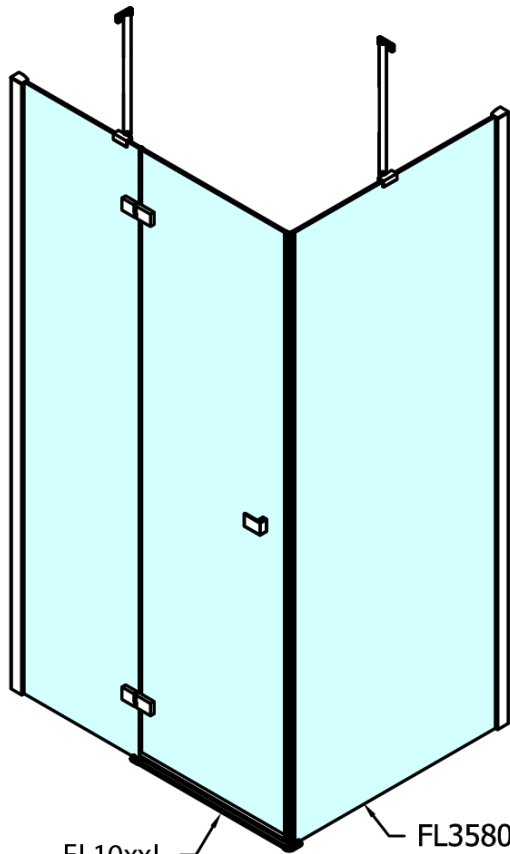

Order code: FL1115LFL3511

Basic information

Brand: Polysan
Series: FORTIS

Size

Width: 1500 mm
Height: 2000 mm
Depth: 1100 mm

Properties

Profile colour: Chrome - polished aluminum
Shape: Rectangular shower enclosures
Type of opening: Single pivot door
Opening direction: Left
Opening width: 565 mm
Glass colour: TRANSPARENT glass
Glass finish: Antidrop
Glass thickness: 8 mm
Properties: Frameless design
Weight / Piece: 105.0 kg
Packaging: 2 Piece
Warranty: 2 years

Technical sheet

FL10xxL
FL11xxL

FL3580
FL3590
FL3510
FL3511
FL3512

FL3580
FL3590
FL3510
FL3511
FL3512

FL10xxR
FL11xxR

Dveře	A (mm)	B (mm)	C (mm)
FL1080	785-801	≈ 200	779-795
FL1090	885-901	≈ 300	879-895
FL1010	985-1001	≈ 400	979-995
FL1011	1085-1101	≈ 500	1079-1095
FL1012	1185-1201	≈ 600	1179-1195
FL1113	1285-1301	≈ 700	1279-1295
FL1114	1385-1401	≈ 800	1379-1395
FL1115	1485-1501	≈ 900	1479-1495

Boční stěna	E	D
FL3580	785-801	779-795
FL3590	885-901	879-895
FL3510	985-1001	979-995
FL3511	1085-1101	1079-1095
FL3512	1185-1201	1179-1195

Stavební připravenost pro montáž na dlažbu
 kóty x, y = Rozměr k vnitřní straně skla

Construction readiness for floor mounting
 dimensions x, y = Dimension to the inside of the glass

Dveře	X (mm)	B (mm)
FL1080	768	≈ 200
FL1090	868	≈ 300
FL1010	968	≈ 400
FL1011	1068	≈ 500
FL1012	1168	≈ 600
FL1113	1268	≈ 700
FL1114	1368	≈ 800
FL1115	1468	≈ 900