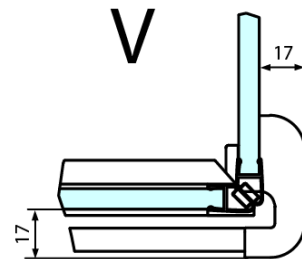

Order code: FL1115LFL3511

Basic information

Brand: Polysan
Series: FORTIS

Size

Width: 1500 mm
Height: 2000 mm
Depth: 1100 mm

Properties

Profile colour: Chrome - polished aluminum
Shape: Rectangular shower enclosures
Type of opening: Single pivot door
Opening direction: Left
Opening width: 565 mm
Glass colour: TRANSPARENT glass
Glass finish: Antidrop
Glass thickness: 8 mm
Properties: Frameless design
Weight / Piece: 105.0 kg
Packaging: 2 Piece
Warranty: 2 years

Technical sheet

FL10xxL
FL11xxL

FL3580
FL3590
FL3510
FL3511
FL3512

FL3580
FL3590
FL3510
FL3511
FL3512

FL10xxR
FL11xxR

Dveře	A (mm)	B (mm)	C (mm)
FL1080	785-801	≈ 200	779-795
FL1090	885-901	≈ 300	879-895
FL1010	985-1001	≈ 400	979-995
FL1011	1085-1101	≈ 500	1079-1095
FL1012	1185-1201	≈ 600	1179-1195
FL1113	1285-1301	≈ 700	1279-1295
FL1114	1385-1401	≈ 800	1379-1395
FL1115	1485-1501	≈ 900	1479-1495

Boční stěna	E	D
FL3580	785-801	779-795
FL3590	885-901	879-895
FL3510	985-1001	979-995
FL3511	1085-1101	1079-1095
FL3512	1185-1201	1179-1195

Stavební připravenost pro montáž na dlažbu
 kóty x, y = Rozměr k vnitřní straně skla

Construction readiness for floor mounting
 dimensions x, y = Dimension to the inside of the glass

Dveře	X (mm)	B (mm)
FL1080	768	≈ 200
FL1090	868	≈ 300
FL1010	968	≈ 400
FL1011	1068	≈ 500
FL1012	1168	≈ 600
FL1113	1268	≈ 700
FL1114	1368	≈ 800
FL1115	1468	≈ 900