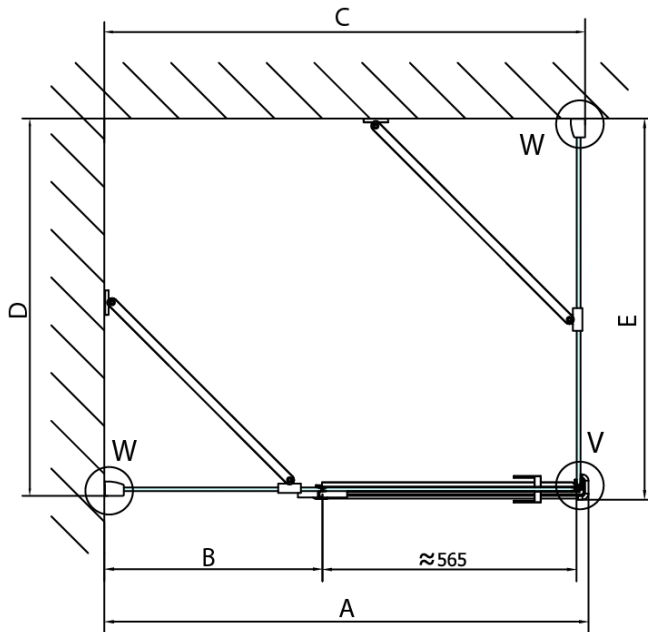

Order code: FL1115LFL3511

Basic information

Brand: Polysan
Series: FORTIS

Size

Width: 1500 mm
Height: 2000 mm
Depth: 1100 mm

Properties

Profile colour: Chrome - polished aluminum
Shape: Rectangular shower enclosures
Type of opening: Single pivot door
Opening direction: Left
Opening width: 565 mm
Glass colour: TRANSPARENT glass
Glass finish: Antidrop
Glass thickness: 8 mm
Properties: Frameless design
Weight / Piece: 105.0 kg
Packaging: 2 Piece
Warranty: 2 years

Technical sheet

FL10xxL
FL11xxL

FL3580
FL3590
FL3510
FL3511
FL3512

FL3580
FL3590
FL3510
FL3511
FL3512

FL10xxR
FL11xxR

Dveře	A (mm)	B (mm)	C (mm)
FL1080	785-801	≈ 200	779-795
FL1090	885-901	≈ 300	879-895
FL1010	985-1001	≈ 400	979-995
FL1011	1085-1101	≈ 500	1079-1095
FL1012	1185-1201	≈ 600	1179-1195
FL1113	1285-1301	≈ 700	1279-1295
FL1114	1385-1401	≈ 800	1379-1395
FL1115	1485-1501	≈ 900	1479-1495

Boční stěna	E	D
FL3580	785-801	779-795
FL3590	885-901	879-895
FL3510	985-1001	979-995
FL3511	1085-1101	1079-1095
FL3512	1185-1201	1179-1195

Stavební připravenost pro montáž na dlažbu
 kóty x, y = Rozměr k vnitřní straně skla

Construction readiness for floor mounting
 dimensions x, y = Dimension to the inside of the glass

Dveře	X (mm)	B (mm)
FL1080	768	≈ 200
FL1090	868	≈ 300
FL1010	968	≈ 400
FL1011	1068	≈ 500
FL1012	1168	≈ 600
FL1113	1268	≈ 700
FL1114	1368	≈ 800
FL1115	1468	≈ 900