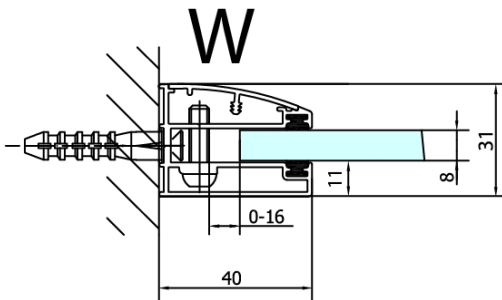

Order code: FL1115LFL3511

Basic information

Brand: Polysan
Series: FORTIS

Size

Width: 1500 mm
Height: 2000 mm
Depth: 1100 mm

Properties

Profile colour: Chrome - polished aluminum
Shape: Rectangular shower enclosures
Type of opening: Single pivot door
Opening direction: Left
Opening width: 565 mm
Glass colour: TRANSPARENT glass
Glass finish: Antidrop
Glass thickness: 8 mm
Properties: Frameless design
Weight / Piece: 105.0 kg
Packaging: 2 Piece
Warranty: 2 years

Technical sheet

FL10xxL
FL11xxL

FL3580
FL3590
FL3510
FL3511
FL3512

FL3580
FL3590
FL3510
FL3511
FL3512

FL10xxR
FL11xxR

Dveře	A (mm)	B (mm)	C (mm)
FL1080	785-801	≈ 200	779-795
FL1090	885-901	≈ 300	879-895
FL1010	985-1001	≈ 400	979-995
FL1011	1085-1101	≈ 500	1079-1095
FL1012	1185-1201	≈ 600	1179-1195
FL1113	1285-1301	≈ 700	1279-1295
FL1114	1385-1401	≈ 800	1379-1395
FL1115	1485-1501	≈ 900	1479-1495

Boční stěna	E	D
FL3580	785-801	779-795
FL3590	885-901	879-895
FL3510	985-1001	979-995
FL3511	1085-1101	1079-1095
FL3512	1185-1201	1179-1195

Stavební připravenost pro montáž na dlažbu
 kóty x, y = Rozměr k vnitřní straně skla

Construction readiness for floor mounting
 dimensions x, y = Dimension to the inside of the glass

Dveře	X (mm)	B (mm)
FL1080	768	≈ 200
FL1090	868	≈ 300
FL1010	968	≈ 400
FL1011	1068	≈ 500
FL1012	1168	≈ 600
FL1113	1268	≈ 700
FL1114	1368	≈ 800
FL1115	1468	≈ 900