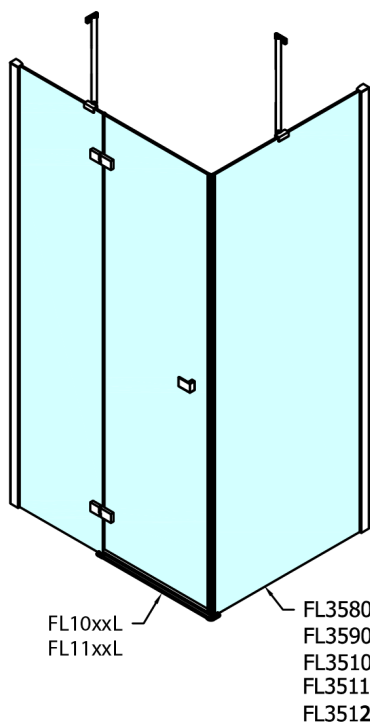

## Size

Width: 1500 mm  
Height: 2000 mm  
Depth: 1100 mm

## Technical sheet

Dveře	A (mm)	B (mm)	C (mm)
FL1080	785-801	≈ 200	779-795
FL1090	885-901	≈ 300	879-895
FL1010	985-1001	≈ 400	979-995
FL1011	1085-1101	≈ 500	1079-1095
FL1012	1185-1201	≈ 600	1179-1195
FL1113	1285-1301	≈ 700	1279-1295
FL1114	1385-1401	≈ 800	1379-1395
FL1115	1485-1501	≈ 900	1479-1495

Boční stěna	E	D
FL3580	785-801	779-795
FL3590	885-901	879-895
FL3510	985-1001	979-995
FL3511	1085-1101	1079-1095
FL3512	1185-1201	1179-1195

Stavební připravenost pro montáž na dlažbu  
 kóty x,y = Rozměr k vnitřní straně skla

Construction readiness for floor mounting  
 dimensions x, y = Dimension to the inside of the glass

Dveře	X (mm)	B (mm)
FL1080	768	≈ 200
FL1090	868	≈ 300
FL1010	968	≈ 400
FL1011	1068	≈ 500
FL1012	1168	≈ 600
FL1113	1268	≈ 700
FL1114	1368	≈ 800
FL1115	1468	≈ 900