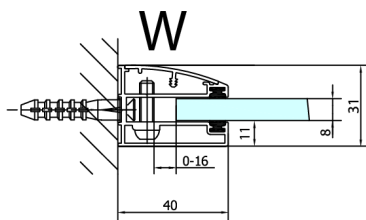

Dveře	A (mm)	B (mm)	C (mm)
FL1080	785-801	≈ 200	779-795
FL1090	885-901	≈ 300	879-895
FL1010	985-1001	≈ 400	979-995
FL1011	1085-1101	≈ 500	1079-1095
FL1012	1185-1201	≈ 600	1179-1195
FL1113	1285-1301	≈ 700	1279-1295
FL1114	1385-1401	≈ 800	1379-1395
FL1115	1485-1501	≈ 900	1479-1495

Boční stěna	E	D
FL3580	785-801	779-795
FL3590	885-901	879-895
FL3510	985-1001	979-995
FL3511	1085-1101	1079-1095
FL3512	1185-1201	1179-1195