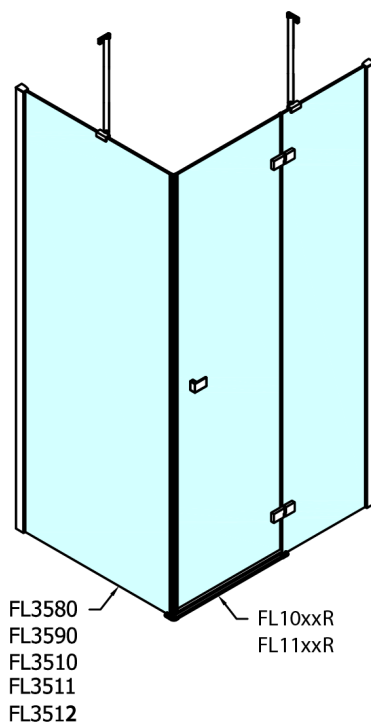

# FORTIS Rectangular screen 1500x1100 mm, L variant

Order code: FL1115LFL3511

## Size

Width: 1500 mm  
Height: 2000 mm  
Depth: 1100 mm

## Technical sheet

Dveře	A (mm)	B (mm)	C (mm)
FL1080	785-801	≈ 200	779-795
FL1090	885-901	≈ 300	879-895
FL1010	985-1001	≈ 400	979-995
FL1011	1085-1101	≈ 500	1079-1095
FL1012	1185-1201	≈ 600	1179-1195
FL1113	1285-1301	≈ 700	1279-1295
FL1114	1385-1401	≈ 800	1379-1395
FL1115	1485-1501	≈ 900	1479-1495

Construction readiness for floor mounting  
 dimensions x, y = Dimension to the inside of the glass

Dveře	X (mm)	B (mm)
FL1080	768	≈ 200
FL1090	868	≈ 300
FL1010	968	≈ 400
FL1011	1068	≈ 500
FL1012	1168	≈ 600
FL1113	1268	≈ 700
FL1114	1368	≈ 800
FL1115	1468	≈ 900