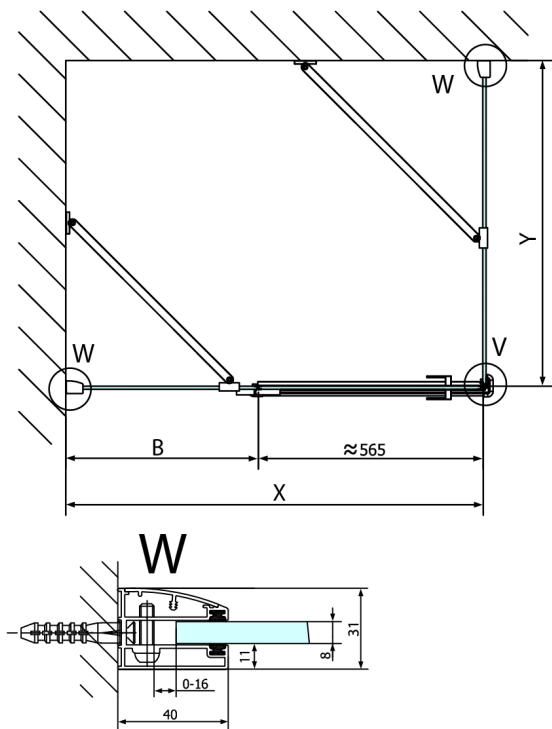

## Size

Width: 1500 mm  
Height: 2000 mm  
Depth: 1100 mm

## Technical sheet

Dveře	A (mm)	B (mm)	C (mm)
FL1080	785-801	≈ 200	779-795
FL1090	885-901	≈ 300	879-895
FL1010	985-1001	≈ 400	979-995
FL1011	1085-1101	≈ 500	1079-1095
FL1012	1185-1201	≈ 600	1179-1195
FL1113	1285-1301	≈ 700	1279-1295
FL1114	1385-1401	≈ 800	1379-1395
FL1115	1485-1501	≈ 900	1479-1495

Boční stěna	E	D
FL3580	785-801	779-795
FL3590	885-901	879-895
FL3510	985-1001	979-995
FL3511	1085-1101	1079-1095
FL3512	1185-1201	1179-1195

Stavební připravenost pro montáž na dlažbu  
 kóty x,y = Rozměr k vnitřní straně skla

Construction readiness for floor mounting  
 dimensions x, y = Dimension to the inside of the glass

Dveře	X (mm)	B (mm)
FL1080	768	≈ 200
FL1090	868	≈ 300
FL1010	968	≈ 400
FL1011	1068	≈ 500
FL1012	1168	≈ 600
FL1113	1268	≈ 700
FL1114	1368	≈ 800
FL1115	1468	≈ 900