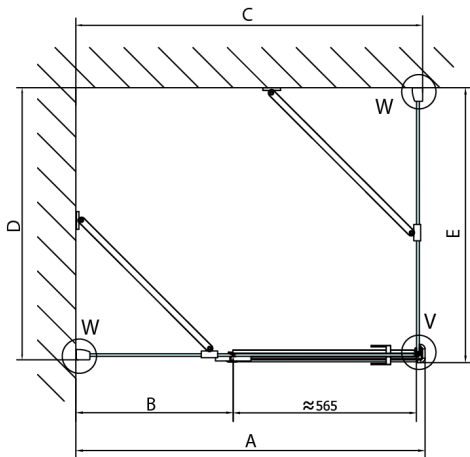

Dveře	A (mm)	B (mm)	C (mm)
FL1080	785-801	≈ 200	779-795
FL1090	885-901	≈ 300	879-895
FL1010	985-1001	≈ 400	979-995
FL1011	1085-1101	≈ 500	1079-1095
FL1012	1185-1201	≈ 600	1179-1195
FL1113	1285-1301	≈ 700	1279-1295
FL1114	1385-1401	≈ 800	1379-1395
FL1115	1485-1501	≈ 900	1479-1495

Boční stěna	E	D
FL3580	785-801	779-795
FL3590	885-901	879-895
FL3510	985-1001	979-995
FL3511	1085-1101	1079-1095
FL3512	1185-1201	1179-1195