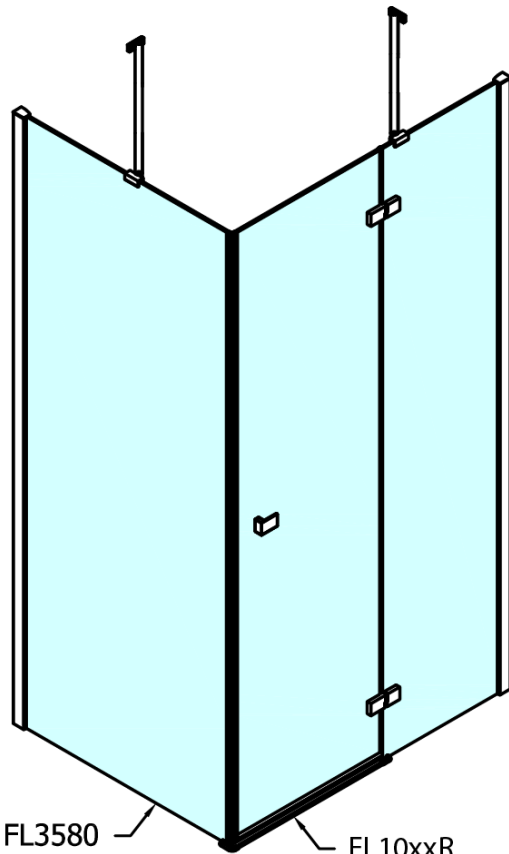

Order code: FL1115RFL3511

Basic information

Brand: Polysan
Series: FORTIS

Size

Width: 1500 mm
Height: 2000 mm
Depth: 1100 mm

Properties

Profile colour: Chrome - polished aluminum
Shape: Rectangular shower enclosures
Type of opening: Single pivot door
Opening direction: Right
Opening width: 565 mm
Glass colour: TRANSPARENT glass
Glass finish: Antidrop
Glass thickness: 8 mm
Properties: Frameless design
Weight / Piece: 105.0 kg
Packaging: 2 Piece
Warranty: 2 years

Technical sheet

FL10xxL
FL11xxL

FL3580
FL3590
FL3510
FL3511
FL3512

FL3580
FL3590
FL3510
FL3511
FL3512

FL10xxR
FL11xxR

Dveře	A (mm)	B (mm)	C (mm)
FL1080	785-801	≈ 200	779-795
FL1090	885-901	≈ 300	879-895
FL1010	985-1001	≈ 400	979-995
FL1011	1085-1101	≈ 500	1079-1095
FL1012	1185-1201	≈ 600	1179-1195
FL1113	1285-1301	≈ 700	1279-1295
FL1114	1385-1401	≈ 800	1379-1395
FL1115	1485-1501	≈ 900	1479-1495

Boční stěna	E	D
FL3580	785-801	779-795
FL3590	885-901	879-895
FL3510	985-1001	979-995
FL3511	1085-1101	1079-1095
FL3512	1185-1201	1179-1195

Stavební připravenost pro montáž na dlažbu
 kóty x, y = Rozměr k vnitřní straně skla

Construction readiness for floor mounting
 dimensions x, y = Dimension to the inside of the glass

Dveře	X (mm)	B (mm)
FL1080	768	≈ 200
FL1090	868	≈ 300
FL1010	968	≈ 400
FL1011	1068	≈ 500
FL1012	1168	≈ 600
FL1113	1268	≈ 700
FL1114	1368	≈ 800
FL1115	1468	≈ 900