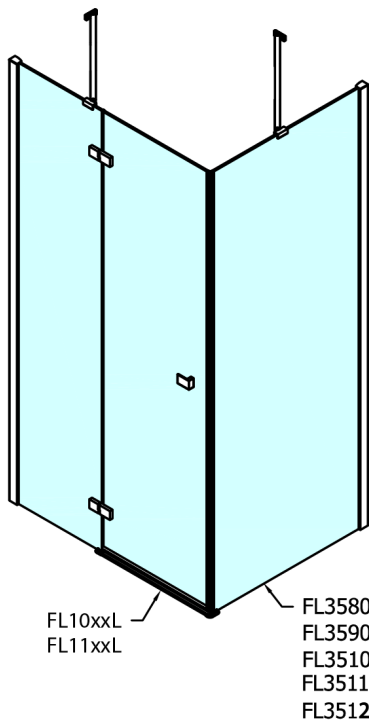

FORTIS Rectangular screen 1500x1100 mm, R variant

Order code: FL1115RFL3511

Size

Width: 1500 mm
 Height: 2000 mm
 Depth: 1100 mm

Properties

Warranty: 2 years

Technical sheet

Dveře	A (mm)	B (mm)	C (mm)
FL1080	785-801	≈ 200	779-795
FL1090	885-901	≈ 300	879-895
FL1010	985-1001	≈ 400	979-995
FL1011	1085-1101	≈ 500	1079-1095
FL1012	1185-1201	≈ 600	1179-1195
FL1113	1285-1301	≈ 700	1279-1295
FL1114	1385-1401	≈ 800	1379-1395
FL1115	1485-1501	≈ 900	1479-1495

Boční stěna	E	D
FL3580	785-801	779-795
FL3590	885-901	879-895
FL3510	985-1001	979-995
FL3511	1085-1101	1079-1095
FL3512	1185-1201	1179-1195

Stavební připravenost pro montáž na dlažbu
 kóty x,y = Rozměr k vnitřní straně skla

Construction readiness for floor mounting
 dimensions x, y = Dimension to the inside of the glass

Dveře	X (mm)	B (mm)
FL1080	768	≈ 200
FL1090	868	≈ 300
FL1010	968	≈ 400
FL1011	1068	≈ 500
FL1012	1168	≈ 600
FL1113	1268	≈ 700
FL1114	1368	≈ 800
FL1115	1468	≈ 900

Boční stěna	Y
FL3580	768
FL3590	868
FL3510	968
FL3511	1068
FL3512	1168