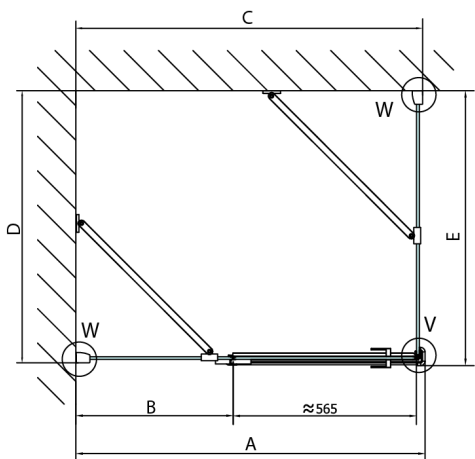

FORTIS Rectangular screen 1500x1100 mm, R variant

Order code: FL1115RFL3511

Size

Width: 1500 mm
 Height: 2000 mm
 Depth: 1100 mm

Properties

Warranty: 2 years

Technical sheet

Dveře	A (mm)	B (mm)	C (mm)
FL1080	785-801	≈ 200	779-795
FL1090	885-901	≈ 300	879-895
FL1010	985-1001	≈ 400	979-995
FL1011	1085-1101	≈ 500	1079-1095
FL1012	1185-1201	≈ 600	1179-1195
FL1113	1285-1301	≈ 700	1279-1295
FL1114	1385-1401	≈ 800	1379-1395
FL1115	1485-1501	≈ 900	1479-1495

Boční stěna	E	D
FL3580	785-801	779-795
FL3590	885-901	879-895
FL3510	985-1001	979-995
FL3511	1085-1101	1079-1095
FL3512	1185-1201	1179-1195

Stavební připravenost pro montáž na dlažbu
 kóty x,y = Rozměr k vnitřní straně skla

Construction readiness for floor mounting
 dimensions x, y = Dimension to the inside of the glass

Dveře	X (mm)	B (mm)
FL1080	768	≈ 200
FL1090	868	≈ 300
FL1010	968	≈ 400
FL1011	1068	≈ 500
FL1012	1168	≈ 600
FL1113	1268	≈ 700
FL1114	1368	≈ 800
FL1115	1468	≈ 900

Boční stěna	Y
FL3580	768
FL3590	868
FL3510	968
FL3511	1068
FL3512	1168