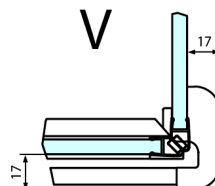

FORTIS Rectangular screen 1500x1100 mm, R variant

Order code: FL1115RFL3511

Size

Width: 1500 mm
 Height: 2000 mm
 Depth: 1100 mm

Properties

Warranty: 2 years

Technical sheet

Dveře	A (mm)	B (mm)	C (mm)
FL1080	785-801	≈ 200	779-795
FL1090	885-901	≈ 300	879-895
FL1010	985-1001	≈ 400	979-995
FL1011	1085-1101	≈ 500	1079-1095
FL1012	1185-1201	≈ 600	1179-1195
FL1113	1285-1301	≈ 700	1279-1295
FL1114	1385-1401	≈ 800	1379-1395
FL1115	1485-1501	≈ 900	1479-1495

Boční stěna	E	D
FL3580	785-801	779-795
FL3590	885-901	879-895
FL3510	985-1001	979-995
FL3511	1085-1101	1079-1095
FL3512	1185-1201	1179-1195

Stavební připravenost pro montáž na dlažbu
 kóty x,y = Rozměr k vnitřní straně skla

Construction readiness for floor mounting
 dimensions x, y = Dimension to the inside of the glass

Dveře	X (mm)	B (mm)
FL1080	768	≈ 200
FL1090	868	≈ 300
FL1010	968	≈ 400
FL1011	1068	≈ 500
FL1012	1168	≈ 600
FL1113	1268	≈ 700
FL1114	1368	≈ 800
FL1115	1468	≈ 900