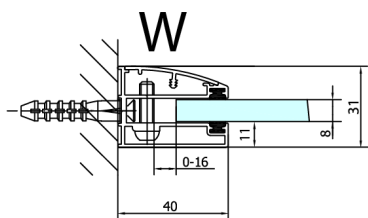

FORTIS Rectangular screen 1500x1100 mm, R variant

Order code: FL1115RFL3511

Size

Width: 1500 mm
 Height: 2000 mm
 Depth: 1100 mm

Properties

Warranty: 2 years

Technical sheet

Dveře	A (mm)	B (mm)	C (mm)
FL1080	785-801	≈ 200	779-795
FL1090	885-901	≈ 300	879-895
FL1010	985-1001	≈ 400	979-995
FL1011	1085-1101	≈ 500	1079-1095
FL1012	1185-1201	≈ 600	1179-1195
FL1113	1285-1301	≈ 700	1279-1295
FL1114	1385-1401	≈ 800	1379-1395
FL1115	1485-1501	≈ 900	1479-1495

Boční stěna	E	D
FL3580	785-801	779-795
FL3590	885-901	879-895
FL3510	985-1001	979-995
FL3511	1085-1101	1079-1095
FL3512	1185-1201	1179-1195

Stavební připravenost pro montáž na dlažbu
 kóty x,y = Rozměr k vnitřní straně skla

Construction readiness for floor mounting
 dimensions x, y = Dimension to the inside of the glass

Dveře	X (mm)	B (mm)
FL1080	768	≈ 200
FL1090	868	≈ 300
FL1010	968	≈ 400
FL1011	1068	≈ 500
FL1012	1168	≈ 600
FL1113	1268	≈ 700
FL1114	1368	≈ 800
FL1115	1468	≈ 900