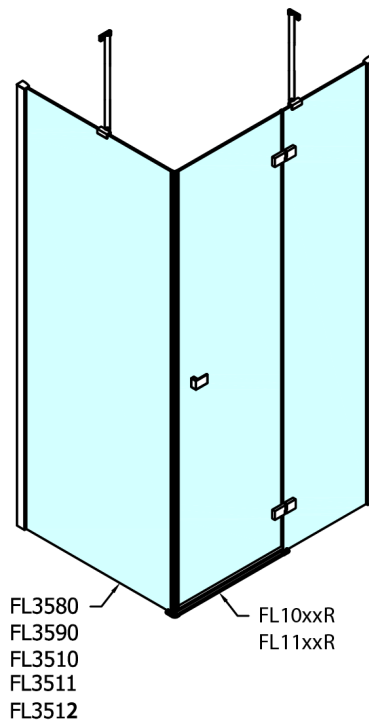

FORTIS Rectangular screen 1500x1100 mm, R variant

Order code: FL1115RFL3511

Size

Width: 1500 mm
 Height: 2000 mm
 Depth: 1100 mm

Properties

Warranty: 2 years

Technical sheet

Dveře	A (mm)	B (mm)	C (mm)
FL1080	785-801	≈ 200	779-795
FL1090	885-901	≈ 300	879-895
FL1010	985-1001	≈ 400	979-995
FL1011	1085-1101	≈ 500	1079-1095
FL1012	1185-1201	≈ 600	1179-1195
FL1113	1285-1301	≈ 700	1279-1295
FL1114	1385-1401	≈ 800	1379-1395
FL1115	1485-1501	≈ 900	1479-1495

Boční stěna	E	D
FL3580	785-801	779-795
FL3590	885-901	879-895
FL3510	985-1001	979-995
FL3511	1085-1101	1079-1095
FL3512	1185-1201	1179-1195

Stavební připravenost pro montáž na dlažbu
 kóty x,y = Rozměr k vnitřní straně skla

Construction readiness for floor mounting
 dimensions x, y = Dimension to the inside of the glass

Dveře	X (mm)	B (mm)
FL1080	768	≈ 200
FL1090	868	≈ 300
FL1010	968	≈ 400
FL1011	1068	≈ 500
FL1012	1168	≈ 600
FL1113	1268	≈ 700
FL1114	1368	≈ 800
FL1115	1468	≈ 900

Boční stěna	Y
FL3580	768
FL3590	868
FL3510	968
FL3511	1068
FL3512	1168