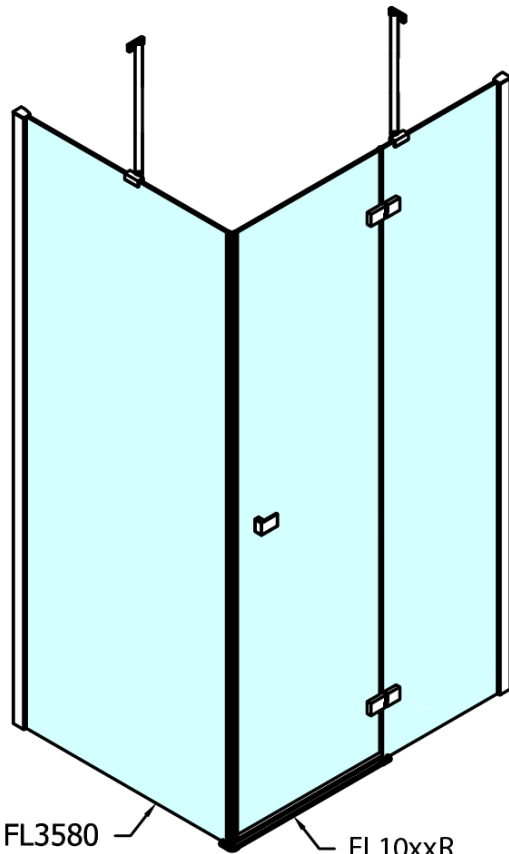

Order code: FL1114RFL3512

Basic information

Brand: Polysan
Series: FORTIS

Size

Width: 1400 mm
Height: 2000 mm
Depth: 1200 mm

Properties

Profile colour: Chrome - polished aluminum
Shape: Rectangular shower enclosures
Type of opening: Single pivot door
Opening direction: Right
Opening width: 565 mm
Glass colour: TRANSPARENT glass
Glass finish: Antidrop
Glass thickness: 8 mm
Properties: Frameless design
Weight / Piece: 106.0 kg
Packaging: 2 Piece
Warranty: 2 years

Technical sheet

FL10xxL
FL11xxL

FL3580
FL3590
FL3510
FL3511
FL3512

FL3580
FL3590
FL3510
FL3511
FL3512

FL10xxR
FL11xxR

Dveře	A (mm)	B (mm)	C (mm)
FL1080	785-801	≈ 200	779-795
FL1090	885-901	≈ 300	879-895
FL1010	985-1001	≈ 400	979-995
FL1011	1085-1101	≈ 500	1079-1095
FL1012	1185-1201	≈ 600	1179-1195
FL1113	1285-1301	≈ 700	1279-1295
FL1114	1385-1401	≈ 800	1379-1395
FL1115	1485-1501	≈ 900	1479-1495

Boční stěna	E	D
FL3580	785-801	779-795
FL3590	885-901	879-895
FL3510	985-1001	979-995
FL3511	1085-1101	1079-1095
FL3512	1185-1201	1179-1195

Stavební připravenost pro montáž na dlažbu
 kóty x, y = Rozměr k vnitřní straně skla

Construction readiness for floor mounting
 dimensions x, y = Dimension to the inside of the glass

Dveře	X (mm)	B (mm)
FL1080	768	≈ 200
FL1090	868	≈ 300
FL1010	968	≈ 400
FL1011	1068	≈ 500
FL1012	1168	≈ 600
FL1113	1268	≈ 700
FL1114	1368	≈ 800
FL1115	1468	≈ 900