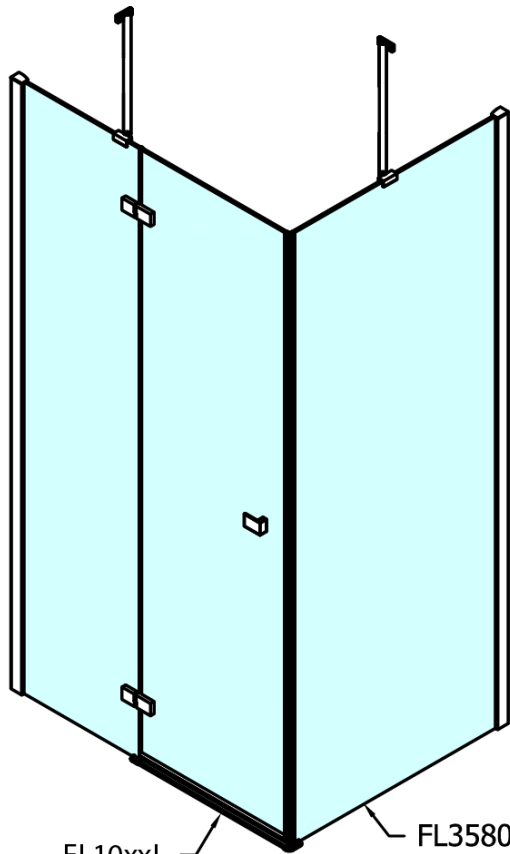

Order code: FL1114RFL3512

Basic information

Brand: Polysan
Series: FORTIS

Size

Width: 1400 mm
Height: 2000 mm
Depth: 1200 mm

Properties

Profile colour: Chrome - polished aluminum
Shape: Rectangular shower enclosures
Type of opening: Single pivot door
Opening direction: Right
Opening width: 565 mm
Glass colour: TRANSPARENT glass
Glass finish: Antidrop
Glass thickness: 8 mm
Properties: Frameless design
Weight / Piece: 106.0 kg
Packaging: 2 Piece
Warranty: 2 years

Technical sheet

FL10xxL
FL11xxL

FL3580
FL3590
FL3510
FL3511
FL3512

FL3580
FL3590
FL3510
FL3511
FL3512

FL10xxR
FL11xxR

Dveře	A (mm)	B (mm)	C (mm)
FL1080	785-801	≈ 200	779-795
FL1090	885-901	≈ 300	879-895
FL1010	985-1001	≈ 400	979-995
FL1011	1085-1101	≈ 500	1079-1095
FL1012	1185-1201	≈ 600	1179-1195
FL1113	1285-1301	≈ 700	1279-1295
FL1114	1385-1401	≈ 800	1379-1395
FL1115	1485-1501	≈ 900	1479-1495

Boční stěna	E	D
FL3580	785-801	779-795
FL3590	885-901	879-895
FL3510	985-1001	979-995
FL3511	1085-1101	1079-1095
FL3512	1185-1201	1179-1195

Stavební připravenost pro montáž na dlažbu
 kóty x, y = Rozměr k vnitřní straně skla

Construction readiness for floor mounting
 dimensions x, y = Dimension to the inside of the glass

Dveře	X (mm)	B (mm)
FL1080	768	≈ 200
FL1090	868	≈ 300
FL1010	968	≈ 400
FL1011	1068	≈ 500
FL1012	1168	≈ 600
FL1113	1268	≈ 700
FL1114	1368	≈ 800
FL1115	1468	≈ 900