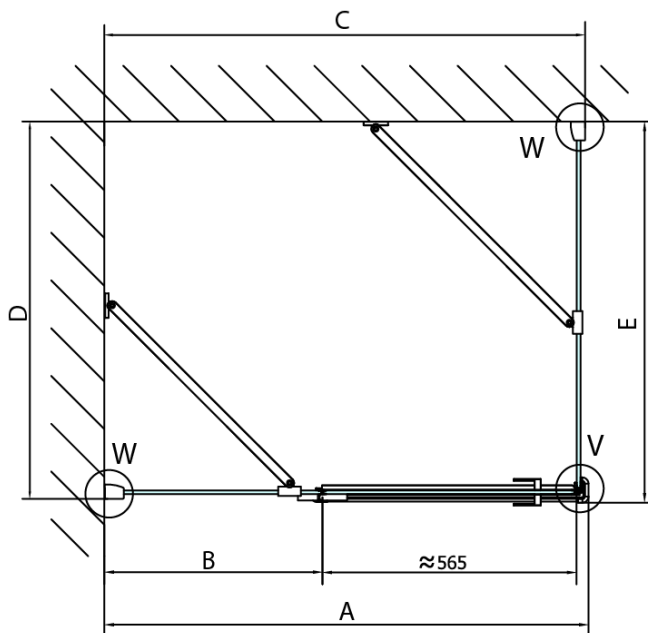

Order code: FL1114RFL3512

Basic information

Brand: Polysan
Series: FORTIS

Size

Width: 1400 mm
Height: 2000 mm
Depth: 1200 mm

Properties

Profile colour: Chrome - polished aluminum
Shape: Rectangular shower enclosures
Type of opening: Single pivot door
Opening direction: Right
Opening width: 565 mm
Glass colour: TRANSPARENT glass
Glass finish: Antidrop
Glass thickness: 8 mm
Properties: Frameless design
Weight / Piece: 106.0 kg
Packaging: 2 Piece
Warranty: 2 years

Technical sheet

FL10xxL
FL11xxL

FL3580
FL3590
FL3510
FL3511
FL3512

FL3580
FL3590
FL3510
FL3511
FL3512

FL10xxR
FL11xxR

Dveře	A (mm)	B (mm)	C (mm)
FL1080	785-801	≈ 200	779-795
FL1090	885-901	≈ 300	879-895
FL1010	985-1001	≈ 400	979-995
FL1011	1085-1101	≈ 500	1079-1095
FL1012	1185-1201	≈ 600	1179-1195
FL1113	1285-1301	≈ 700	1279-1295
FL1114	1385-1401	≈ 800	1379-1395
FL1115	1485-1501	≈ 900	1479-1495

Boční stěna	E	D
FL3580	785-801	779-795
FL3590	885-901	879-895
FL3510	985-1001	979-995
FL3511	1085-1101	1079-1095
FL3512	1185-1201	1179-1195

Stavební připravenost pro montáž na dlažbu
 kóty x, y = Rozměr k vnitřní straně skla

Construction readiness for floor mounting
 dimensions x, y = Dimension to the inside of the glass

Dveře	X (mm)	B (mm)
FL1080	768	≈ 200
FL1090	868	≈ 300
FL1010	968	≈ 400
FL1011	1068	≈ 500
FL1012	1168	≈ 600
FL1113	1268	≈ 700
FL1114	1368	≈ 800
FL1115	1468	≈ 900