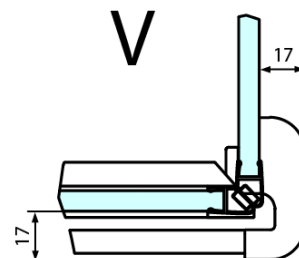

Order code: FL1114RFL3512

Basic information

Brand: Polysan
Series: FORTIS

Size

Width: 1400 mm
Height: 2000 mm
Depth: 1200 mm

Properties

Profile colour: Chrome - polished aluminum
Shape: Rectangular shower enclosures
Type of opening: Single pivot door
Opening direction: Right
Opening width: 565 mm
Glass colour: TRANSPARENT glass
Glass finish: Antidrop
Glass thickness: 8 mm
Properties: Frameless design
Weight / Piece: 106.0 kg
Packaging: 2 Piece
Warranty: 2 years

Technical sheet

FL10xxL
FL11xxL

FL3580
FL3590
FL3510
FL3511
FL3512

FL3580
FL3590
FL3510
FL3511
FL3512

FL10xxR
FL11xxR

Dveře	A (mm)	B (mm)	C (mm)
FL1080	785-801	≈ 200	779-795
FL1090	885-901	≈ 300	879-895
FL1010	985-1001	≈ 400	979-995
FL1011	1085-1101	≈ 500	1079-1095
FL1012	1185-1201	≈ 600	1179-1195
FL1113	1285-1301	≈ 700	1279-1295
FL1114	1385-1401	≈ 800	1379-1395
FL1115	1485-1501	≈ 900	1479-1495

Boční stěna	E	D
FL3580	785-801	779-795
FL3590	885-901	879-895
FL3510	985-1001	979-995
FL3511	1085-1101	1079-1095
FL3512	1185-1201	1179-1195

Stavební připravenost pro montáž na dlažbu
 kóty x, y = Rozměr k vnitřní straně skla

Construction readiness for floor mounting
 dimensions x, y = Dimension to the inside of the glass

Dveře	X (mm)	B (mm)
FL1080	768	≈ 200
FL1090	868	≈ 300
FL1010	968	≈ 400
FL1011	1068	≈ 500
FL1012	1168	≈ 600
FL1113	1268	≈ 700
FL1114	1368	≈ 800
FL1115	1468	≈ 900