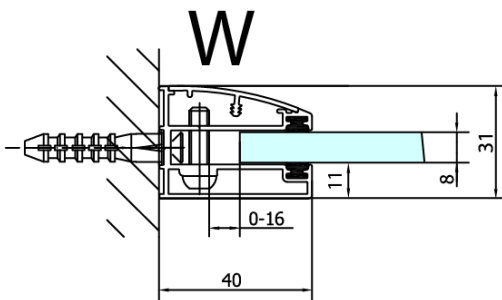

Order code: FL1114RFL3512

Basic information

Brand: Polysan
Series: FORTIS

Size

Width: 1400 mm
Height: 2000 mm
Depth: 1200 mm

Properties

Profile colour: Chrome - polished aluminum
Shape: Rectangular shower enclosures
Type of opening: Single pivot door
Opening direction: Right
Opening width: 565 mm
Glass colour: TRANSPARENT glass
Glass finish: Antidrop
Glass thickness: 8 mm
Properties: Frameless design
Weight / Piece: 106.0 kg
Packaging: 2 Piece
Warranty: 2 years

Technical sheet

FL10xxL
FL11xxL

FL3580
FL3590
FL3510
FL3511
FL3512

FL3580
FL3590
FL3510
FL3511
FL3512

FL10xxR
FL11xxR

Dveře	A (mm)	B (mm)	C (mm)
FL1080	785-801	≈ 200	779-795
FL1090	885-901	≈ 300	879-895
FL1010	985-1001	≈ 400	979-995
FL1011	1085-1101	≈ 500	1079-1095
FL1012	1185-1201	≈ 600	1179-1195
FL1113	1285-1301	≈ 700	1279-1295
FL1114	1385-1401	≈ 800	1379-1395
FL1115	1485-1501	≈ 900	1479-1495

Boční stěna	E	D
FL3580	785-801	779-795
FL3590	885-901	879-895
FL3510	985-1001	979-995
FL3511	1085-1101	1079-1095
FL3512	1185-1201	1179-1195

Stavební připravenost pro montáž na dlažbu
 kóty x, y = Rozměr k vnitřní straně skla

Construction readiness for floor mounting
 dimensions x, y = Dimension to the inside of the glass

Dveře	X (mm)	B (mm)
FL1080	768	≈ 200
FL1090	868	≈ 300
FL1010	968	≈ 400
FL1011	1068	≈ 500
FL1012	1168	≈ 600
FL1113	1268	≈ 700
FL1114	1368	≈ 800
FL1115	1468	≈ 900