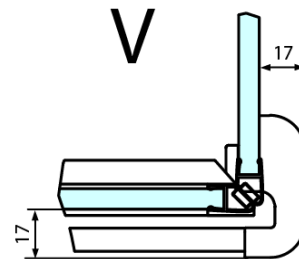

Order code: FL1114RFL3512

Basic information

Brand: Polysan
Series: FORTIS

Size

Width: 1400 mm
Height: 2000 mm
Depth: 1200 mm

Properties

Profile colour: Chrome - polished aluminum
Shape: Rectangular shower enclosures
Type of opening: Single pivot door
Opening direction: Right
Opening width: 565 mm
Glass colour: TRANSPARENT glass
Glass finish: Antidrop
Glass thickness: 8 mm
Properties: Frameless design
Weight / Piece: 106.0 kg
Packaging: 2 Piece
Warranty: 2 years

Technical sheet

FL10xxL
FL11xxL

FL3580
FL3590
FL3510
FL3511
FL3512

FL3580
FL3590
FL3510
FL3511
FL3512

FL10xxR
FL11xxR

Dveře	A (mm)	B (mm)	C (mm)
FL1080	785-801	≈ 200	779-795
FL1090	885-901	≈ 300	879-895
FL1010	985-1001	≈ 400	979-995
FL1011	1085-1101	≈ 500	1079-1095
FL1012	1185-1201	≈ 600	1179-1195
FL1113	1285-1301	≈ 700	1279-1295
FL1114	1385-1401	≈ 800	1379-1395
FL1115	1485-1501	≈ 900	1479-1495

Boční stěna	E	D
FL3580	785-801	779-795
FL3590	885-901	879-895
FL3510	985-1001	979-995
FL3511	1085-1101	1079-1095
FL3512	1185-1201	1179-1195

Stavební připravenost pro montáž na dlažbu
 kóty x, y = Rozměr k vnitřní straně skla

Construction readiness for floor mounting
 dimensions x, y = Dimension to the inside of the glass

Dveře	X (mm)	B (mm)
FL1080	768	≈ 200
FL1090	868	≈ 300
FL1010	968	≈ 400
FL1011	1068	≈ 500
FL1012	1168	≈ 600
FL1113	1268	≈ 700
FL1114	1368	≈ 800
FL1115	1468	≈ 900