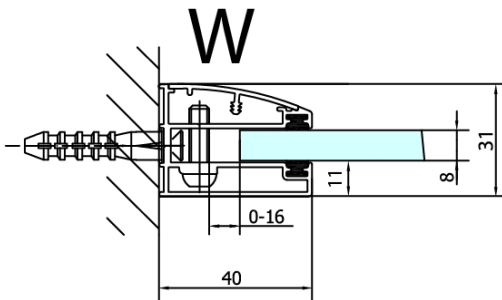

Order code: FL1114RFL3512

Basic information

Brand: Polysan
Series: FORTIS

Size

Width: 1400 mm
Height: 2000 mm
Depth: 1200 mm

Properties

Profile colour: Chrome - polished aluminum
Shape: Rectangular shower enclosures
Type of opening: Single pivot door
Opening direction: Right
Opening width: 565 mm
Glass colour: TRANSPARENT glass
Glass finish: Antidrop
Glass thickness: 8 mm
Properties: Frameless design
Weight / Piece: 106.0 kg
Packaging: 2 Piece
Warranty: 2 years

Technical sheet

FL10xxL
FL11xxL

FL3580
FL3590
FL3510
FL3511
FL3512

FL3580
FL3590
FL3510
FL3511
FL3512

FL10xxR
FL11xxR

Dveře	A (mm)	B (mm)	C (mm)
FL1080	785-801	≈ 200	779-795
FL1090	885-901	≈ 300	879-895
FL1010	985-1001	≈ 400	979-995
FL1011	1085-1101	≈ 500	1079-1095
FL1012	1185-1201	≈ 600	1179-1195
FL1113	1285-1301	≈ 700	1279-1295
FL1114	1385-1401	≈ 800	1379-1395
FL1115	1485-1501	≈ 900	1479-1495

Boční stěna	E	D
FL3580	785-801	779-795
FL3590	885-901	879-895
FL3510	985-1001	979-995
FL3511	1085-1101	1079-1095
FL3512	1185-1201	1179-1195

Stavební připravenost pro montáž na dlažbu
 kóty x, y = Rozměr k vnitřní straně skla

Construction readiness for floor mounting
 dimensions x, y = Dimension to the inside of the glass

Dveře	X (mm)	B (mm)
FL1080	768	≈ 200
FL1090	868	≈ 300
FL1010	968	≈ 400
FL1011	1068	≈ 500
FL1012	1168	≈ 600
FL1113	1268	≈ 700
FL1114	1368	≈ 800
FL1115	1468	≈ 900