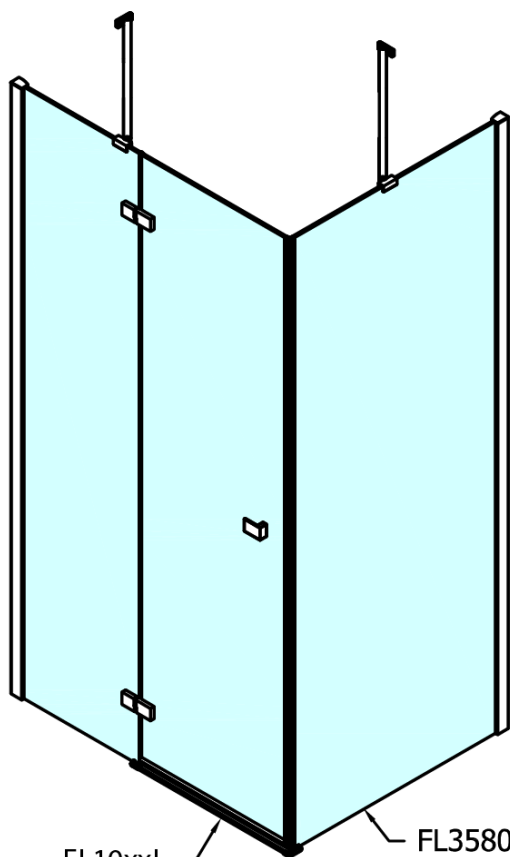

Order code: FL1114RFL3512

Basic information

Brand: Polysan
Series: FORTIS

Size

Width: 1400 mm
Height: 2000 mm
Depth: 1200 mm

Properties

Profile colour: Chrome - polished aluminum
Shape: Rectangular shower enclosures
Type of opening: Single pivot door
Opening direction: Right
Opening width: 565 mm
Glass colour: TRANSPARENT glass
Glass finish: Antidrop
Glass thickness: 8 mm
Properties: Frameless design
Weight / Piece: 106.0 kg
Packaging: 2 Piece
Warranty: 2 years

Technical sheet

FL10xxL
FL11xxL

FL3580
FL3590
FL3510
FL3511
FL3512

FL3580
FL3590
FL3510
FL3511
FL3512

FL10xxR
FL11xxR

Dveře	A (mm)	B (mm)	C (mm)
FL1080	785-801	≈ 200	779-795
FL1090	885-901	≈ 300	879-895
FL1010	985-1001	≈ 400	979-995
FL1011	1085-1101	≈ 500	1079-1095
FL1012	1185-1201	≈ 600	1179-1195
FL1113	1285-1301	≈ 700	1279-1295
FL1114	1385-1401	≈ 800	1379-1395
FL1115	1485-1501	≈ 900	1479-1495

Boční stěna	E	D
FL3580	785-801	779-795
FL3590	885-901	879-895
FL3510	985-1001	979-995
FL3511	1085-1101	1079-1095
FL3512	1185-1201	1179-1195

Stavební připravenost pro montáž na dlažbu
 kóty x, y = Rozměr k vnitřní straně skla

Construction readiness for floor mounting
 dimensions x, y = Dimension to the inside of the glass

Dveře	X (mm)	B (mm)
FL1080	768	≈ 200
FL1090	868	≈ 300
FL1010	968	≈ 400
FL1011	1068	≈ 500
FL1012	1168	≈ 600
FL1113	1268	≈ 700
FL1114	1368	≈ 800
FL1115	1468	≈ 900