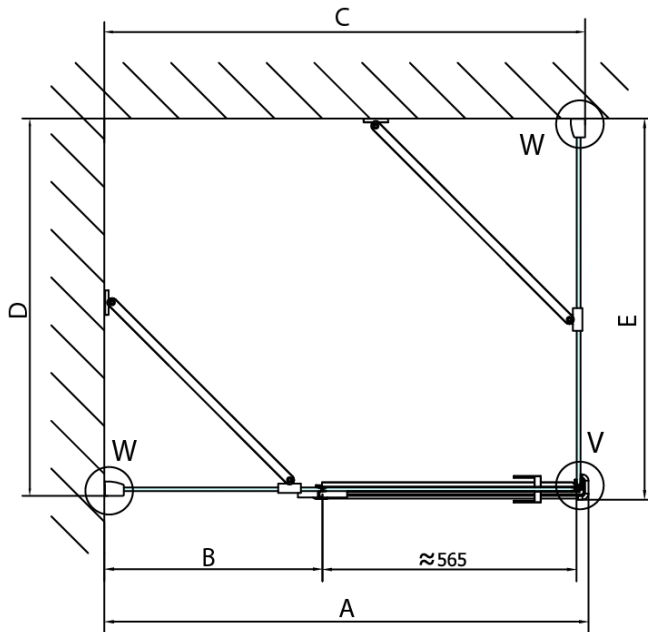

Order code: FL1114RFL3512

Basic information

Brand: Polysan
Series: FORTIS

Size

Width: 1400 mm
Height: 2000 mm
Depth: 1200 mm

Properties

Profile colour: Chrome - polished aluminum
Shape: Rectangular shower enclosures
Type of opening: Single pivot door
Opening direction: Right
Opening width: 565 mm
Glass colour: TRANSPARENT glass
Glass finish: Antidrop
Glass thickness: 8 mm
Properties: Frameless design
Weight / Piece: 106.0 kg
Packaging: 2 Piece
Warranty: 2 years

Technical sheet

FL10xxL
FL11xxL

FL3580
FL3590
FL3510
FL3511
FL3512

FL3580
FL3590
FL3510
FL3511
FL3512

FL10xxR
FL11xxR

Dveře	A (mm)	B (mm)	C (mm)
FL1080	785-801	≈ 200	779-795
FL1090	885-901	≈ 300	879-895
FL1010	985-1001	≈ 400	979-995
FL1011	1085-1101	≈ 500	1079-1095
FL1012	1185-1201	≈ 600	1179-1195
FL1113	1285-1301	≈ 700	1279-1295
FL1114	1385-1401	≈ 800	1379-1395
FL1115	1485-1501	≈ 900	1479-1495

Boční stěna	E	D
FL3580	785-801	779-795
FL3590	885-901	879-895
FL3510	985-1001	979-995
FL3511	1085-1101	1079-1095
FL3512	1185-1201	1179-1195

Stavební připravenost pro montáž na dlažbu
 kóty x, y = Rozměr k vnitřní straně skla

Construction readiness for floor mounting
 dimensions x, y = Dimension to the inside of the glass

Dveře	X (mm)	B (mm)
FL1080	768	≈ 200
FL1090	868	≈ 300
FL1010	968	≈ 400
FL1011	1068	≈ 500
FL1012	1168	≈ 600
FL1113	1268	≈ 700
FL1114	1368	≈ 800
FL1115	1468	≈ 900