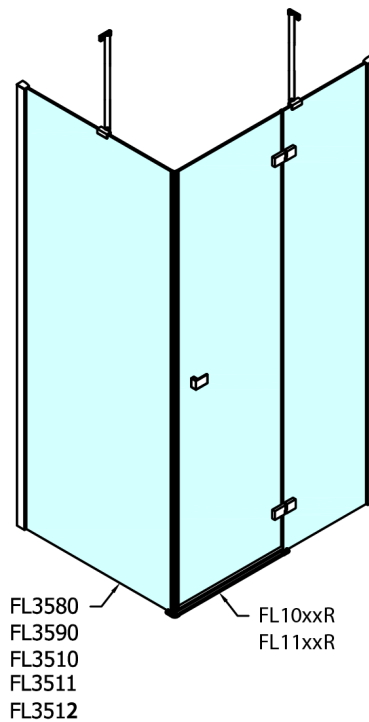

FORTIS Rectangular screen 1400x1200 mm, R variant

Order code: FL1114RFL3512

Size

Width: 1400 mm
 Height: 2000 mm
 Depth: 1200 mm

Properties

Warranty: 2 years

Technical sheet

Dveře	A (mm)	B (mm)	C (mm)
FL1080	785-801	≈ 200	779-795
FL1090	885-901	≈ 300	879-895
FL1010	985-1001	≈ 400	979-995
FL1011	1085-1101	≈ 500	1079-1095
FL1012	1185-1201	≈ 600	1179-1195
FL1113	1285-1301	≈ 700	1279-1295
FL1114	1385-1401	≈ 800	1379-1395
FL1115	1485-1501	≈ 900	1479-1495

Boční stěna	E	D
FL3580	785-801	779-795
FL3590	885-901	879-895
FL3510	985-1001	979-995
FL3511	1085-1101	1079-1095
FL3512	1185-1201	1179-1195

Stavební připravenost pro montáž na dlažbu
 kóty x,y = Rozměr k vnitřní straně skla

Construction readiness for floor mounting
 dimensions x, y = Dimension to the inside of the glass

Dveře	X (mm)	B (mm)
FL1080	768	≈ 200
FL1090	868	≈ 300
FL1010	968	≈ 400
FL1011	1068	≈ 500
FL1012	1168	≈ 600
FL1113	1268	≈ 700
FL1114	1368	≈ 800
FL1115	1468	≈ 900

Boční stěna	Y
FL3580	768
FL3590	868
FL3510	968
FL3511	1068
FL3512	1168