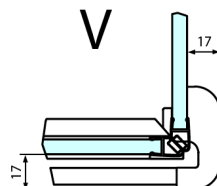

FORTIS Rectangular screen 1400x1200 mm, R variant

Order code: FL1114RFL3512

Size

Width: 1400 mm
 Height: 2000 mm
 Depth: 1200 mm

Properties

Warranty: 2 years

Technical sheet

Dveře	A (mm)	B (mm)	C (mm)
FL1080	785-801	≈ 200	779-795
FL1090	885-901	≈ 300	879-895
FL1010	985-1001	≈ 400	979-995
FL1011	1085-1101	≈ 500	1079-1095
FL1012	1185-1201	≈ 600	1179-1195
FL1113	1285-1301	≈ 700	1279-1295
FL1114	1385-1401	≈ 800	1379-1395
FL1115	1485-1501	≈ 900	1479-1495

Boční stěna	E	D
FL3580	785-801	779-795
FL3590	885-901	879-895
FL3510	985-1001	979-995
FL3511	1085-1101	1079-1095
FL3512	1185-1201	1179-1195

Stavební připravenost pro montáž na dlažbu
 kóty x,y = Rozměr k vnitřní straně skla

Construction readiness for floor mounting
 dimensions x, y = Dimension to the inside of the glass

Dveře	X (mm)	B (mm)
FL1080	768	≈ 200
FL1090	868	≈ 300
FL1010	968	≈ 400
FL1011	1068	≈ 500
FL1012	1168	≈ 600
FL1113	1268	≈ 700
FL1114	1368	≈ 800
FL1115	1468	≈ 900