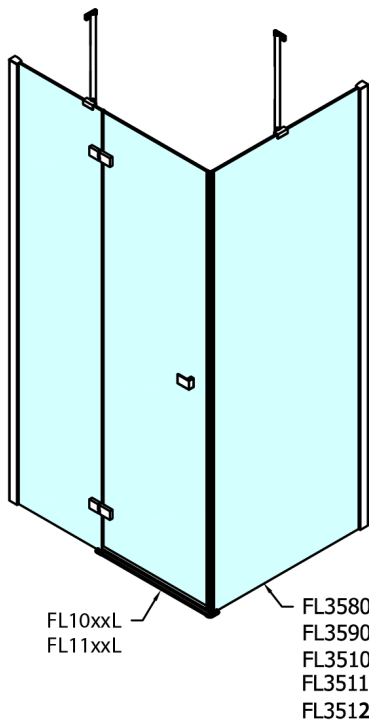

FORTIS Rectangular screen 1400x1200 mm, R variant

Order code: FL1114RFL3512

Size

Width: 1400 mm
 Height: 2000 mm
 Depth: 1200 mm

Properties

Warranty: 2 years

Technical sheet

Dveře	A (mm)	B (mm)	C (mm)
FL1080	785-801	≈ 200	779-795
FL1090	885-901	≈ 300	879-895
FL1010	985-1001	≈ 400	979-995
FL1011	1085-1101	≈ 500	1079-1095
FL1012	1185-1201	≈ 600	1179-1195
FL1113	1285-1301	≈ 700	1279-1295
FL1114	1385-1401	≈ 800	1379-1395
FL1115	1485-1501	≈ 900	1479-1495

Boční stěna	E	D
FL3580	785-801	779-795
FL3590	885-901	879-895
FL3510	985-1001	979-995
FL3511	1085-1101	1079-1095
FL3512	1185-1201	1179-1195

Stavební připravenost pro montáž na dlažbu
 kóty x,y = Rozměr k vnitřní straně skla

Construction readiness for floor mounting
 dimensions x, y = Dimension to the inside of the glass

Dveře	X (mm)	B (mm)
FL1080	768	≈ 200
FL1090	868	≈ 300
FL1010	968	≈ 400
FL1011	1068	≈ 500
FL1012	1168	≈ 600
FL1113	1268	≈ 700
FL1114	1368	≈ 800
FL1115	1468	≈ 900

Boční stěna	Y
FL3580	768
FL3590	868
FL3510	968
FL3511	1068
FL3512	1168