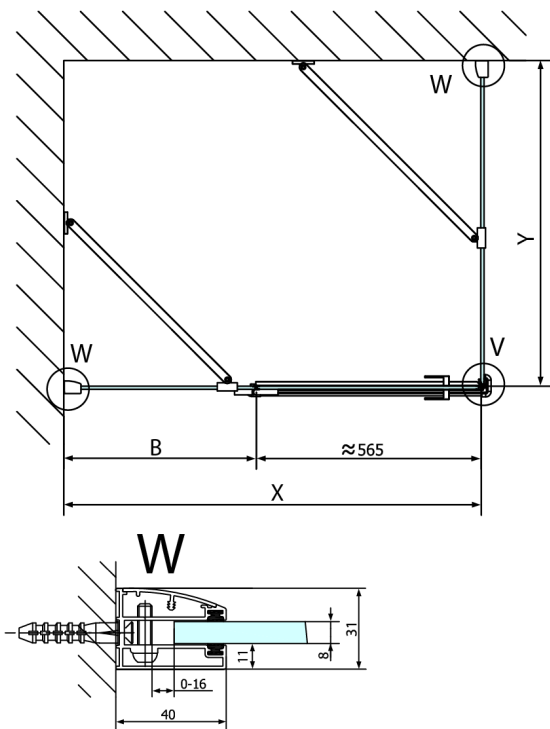

FORTIS Rectangular screen 1400x1200 mm, R variant

Order code: FL1114RFL3512

Size

Width: 1400 mm
 Height: 2000 mm
 Depth: 1200 mm

Properties

Warranty: 2 years

Technical sheet

Dveře	A (mm)	B (mm)	C (mm)
FL1080	785-801	≈ 200	779-795
FL1090	885-901	≈ 300	879-895
FL1010	985-1001	≈ 400	979-995
FL1011	1085-1101	≈ 500	1079-1095
FL1012	1185-1201	≈ 600	1179-1195
FL1113	1285-1301	≈ 700	1279-1295
FL1114	1385-1401	≈ 800	1379-1395
FL1115	1485-1501	≈ 900	1479-1495

Boční stěna	E	D
FL3580	785-801	779-795
FL3590	885-901	879-895
FL3510	985-1001	979-995
FL3511	1085-1101	1079-1095
FL3512	1185-1201	1179-1195

Stavební připravenost pro montáž na dlažbu
 kóty x,y = Rozměr k vnitřní straně skla

Construction readiness for floor mounting
 dimensions x, y = Dimension to the inside of the glass

Dveře	X (mm)	B (mm)
FL1080	768	≈ 200
FL1090	868	≈ 300
FL1010	968	≈ 400
FL1011	1068	≈ 500
FL1012	1168	≈ 600
FL1113	1268	≈ 700
FL1114	1368	≈ 800
FL1115	1468	≈ 900

Boční stěna	Y
FL3580	768
FL3590	868
FL3510	968
FL3511	1068
FL3512	1168