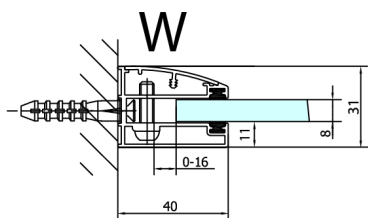

FORTIS Rectangular screen 1400x1200 mm, R variant

Order code: FL1114RFL3512

Size

Width: 1400 mm
 Height: 2000 mm
 Depth: 1200 mm

Properties

Warranty: 2 years

Technical sheet

Dveře	A (mm)	B (mm)	C (mm)
FL1080	785-801	≈ 200	779-795
FL1090	885-901	≈ 300	879-895
FL1010	985-1001	≈ 400	979-995
FL1011	1085-1101	≈ 500	1079-1095
FL1012	1185-1201	≈ 600	1179-1195
FL1113	1285-1301	≈ 700	1279-1295
FL1114	1385-1401	≈ 800	1379-1395
FL1115	1485-1501	≈ 900	1479-1495

Boční stěna	E	D
FL3580	785-801	779-795
FL3590	885-901	879-895
FL3510	985-1001	979-995
FL3511	1085-1101	1079-1095
FL3512	1185-1201	1179-1195

Stavební připravenost pro montáž na dlažbu
 kóty x,y = Rozměr k vnitřní straně skla

Construction readiness for floor mounting
 dimensions x, y = Dimension to the inside of the glass

Dveře	X (mm)	B (mm)
FL1080	768	≈ 200
FL1090	868	≈ 300
FL1010	968	≈ 400
FL1011	1068	≈ 500
FL1012	1168	≈ 600
FL1113	1268	≈ 700
FL1114	1368	≈ 800
FL1115	1468	≈ 900