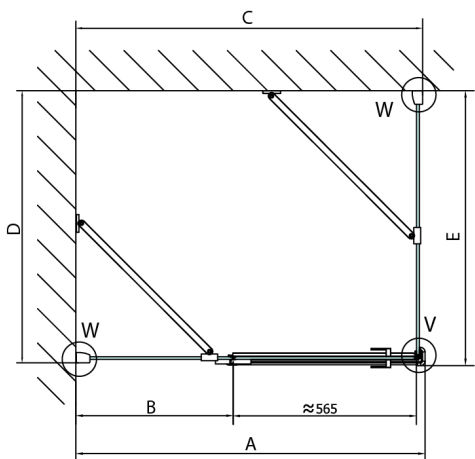

FORTIS Rectangular screen 1400x1200 mm, R variant

Order code: FL1114RFL3512

Size

Width: 1400 mm
 Height: 2000 mm
 Depth: 1200 mm

Properties

Warranty: 2 years

Technical sheet

Dveře	A (mm)	B (mm)	C (mm)
FL1080	785-801	≈ 200	779-795
FL1090	885-901	≈ 300	879-895
FL1010	985-1001	≈ 400	979-995
FL1011	1085-1101	≈ 500	1079-1095
FL1012	1185-1201	≈ 600	1179-1195
FL1113	1285-1301	≈ 700	1279-1295
FL1114	1385-1401	≈ 800	1379-1395
FL1115	1485-1501	≈ 900	1479-1495

Boční stěna	E	D
FL3580	785-801	779-795
FL3590	885-901	879-895
FL3510	985-1001	979-995
FL3511	1085-1101	1079-1095
FL3512	1185-1201	1179-1195

Stavební připravenost pro montáž na dlažbu
 kóty x,y = Rozměr k vnitřní straně skla

Construction readiness for floor mounting
 dimensions x, y = Dimension to the inside of the glass

Dveře	X (mm)	B (mm)
FL1080	768	≈ 200
FL1090	868	≈ 300
FL1010	968	≈ 400
FL1011	1068	≈ 500
FL1012	1168	≈ 600
FL1113	1268	≈ 700
FL1114	1368	≈ 800
FL1115	1468	≈ 900

Boční stěna	Y
FL3580	768
FL3590	868
FL3510	968
FL3511	1068
FL3512	1168