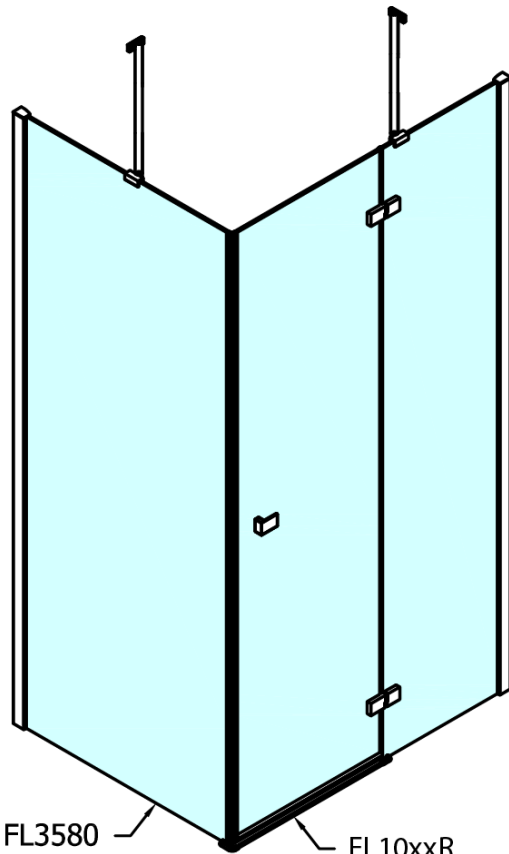

Order code: FL1114LFL3512

Basic information

Brand: Polysan
Series: FORTIS

Size

Width: 1400 mm
Height: 2000 mm
Depth: 1200 mm

Properties

Profile colour: Chrome - polished aluminum
Shape: Rectangular shower enclosures
Type of opening: Single pivot door
Opening direction: Left
Opening width: 565 mm
Glass colour: TRANSPARENT glass
Glass finish: Antidrop
Glass thickness: 8 mm
Properties: Frameless design
Weight / Piece: 106.0 kg
Packaging: 2 Piece
Warranty: 2 years

Technical sheet

FL10xxL
FL11xxL

FL3580
FL3590
FL3510
FL3511
FL3512

FL3580
FL3590
FL3510
FL3511
FL3512

FL10xxR
FL11xxR

Dveře	A (mm)	B (mm)	C (mm)
FL1080	785-801	≈ 200	779-795
FL1090	885-901	≈ 300	879-895
FL1010	985-1001	≈ 400	979-995
FL1011	1085-1101	≈ 500	1079-1095
FL1012	1185-1201	≈ 600	1179-1195
FL1113	1285-1301	≈ 700	1279-1295
FL1114	1385-1401	≈ 800	1379-1395
FL1115	1485-1501	≈ 900	1479-1495

Boční stěna	E	D
FL3580	785-801	779-795
FL3590	885-901	879-895
FL3510	985-1001	979-995
FL3511	1085-1101	1079-1095
FL3512	1185-1201	1179-1195

Stavební připravenost pro montáž na dlažbu
 kóty x,y = Rozměr k vnitřní straně skla

Construction readiness for floor mounting
 dimensions x, y = Dimension to the inside of the glass

Dveře	X (mm)	B (mm)
FL1080	768	≈ 200
FL1090	868	≈ 300
FL1010	968	≈ 400
FL1011	1068	≈ 500
FL1012	1168	≈ 600
FL1113	1268	≈ 700
FL1114	1368	≈ 800
FL1115	1468	≈ 900