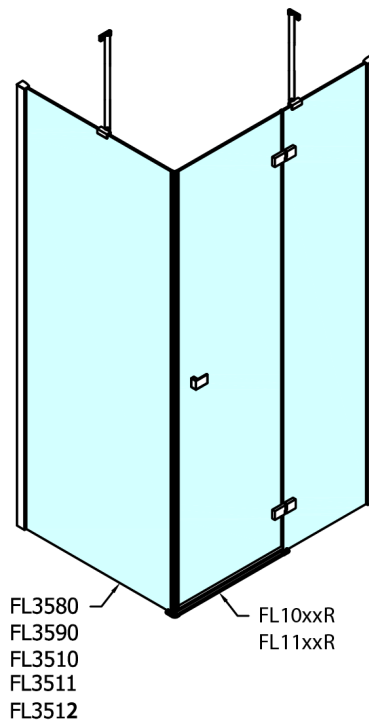

FORTIS Rectangular screen 1400x1200 mm, L variant

Order code: FL1114LFL3512

Size

Width: 1400 mm
 Height: 2000 mm
 Depth: 1200 mm

Properties

Warranty: 2 years

Technical sheet

Dveře	A (mm)	B (mm)	C (mm)
FL1080	785-801	≈ 200	779-795
FL1090	885-901	≈ 300	879-895
FL1010	985-1001	≈ 400	979-995
FL1011	1085-1101	≈ 500	1079-1095
FL1012	1185-1201	≈ 600	1179-1195
FL1113	1285-1301	≈ 700	1279-1295
FL1114	1385-1401	≈ 800	1379-1395
FL1115	1485-1501	≈ 900	1479-1495

Boční stěna	E	D
FL3580	785-801	779-795
FL3590	885-901	879-895
FL3510	985-1001	979-995
FL3511	1085-1101	1079-1095
FL3512	1185-1201	1179-1195

Stavební připravenost pro montáž na dlažbu
 kóty x,y = Rozměr k vnitřní straně skla

Construction readiness for floor mounting
 dimensions x, y = Dimension to the inside of the glass

Dveře	X (mm)	B (mm)
FL1080	768	≈ 200
FL1090	868	≈ 300
FL1010	968	≈ 400
FL1011	1068	≈ 500
FL1012	1168	≈ 600
FL1113	1268	≈ 700
FL1114	1368	≈ 800
FL1115	1468	≈ 900

Boční stěna	Y
FL3580	768
FL3590	868
FL3510	968
FL3511	1068
FL3512	1168