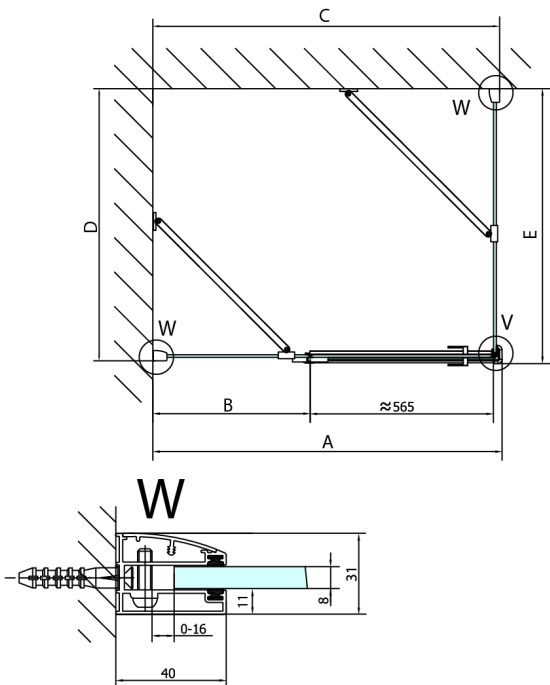

FORTIS Rectangular screen 1400x1200 mm, L variant

Order code: FL1114LFL3512

Size

Width: 1400 mm
 Height: 2000 mm
 Depth: 1200 mm

Properties

Warranty: 2 years

Technical sheet

Dveře	A (mm)	B (mm)	C (mm)
FL1080	785-801	≈ 200	779-795
FL1090	885-901	≈ 300	879-895
FL1010	985-1001	≈ 400	979-995
FL1011	1085-1101	≈ 500	1079-1095
FL1012	1185-1201	≈ 600	1179-1195
FL1113	1285-1301	≈ 700	1279-1295
FL1114	1385-1401	≈ 800	1379-1395
FL1115	1485-1501	≈ 900	1479-1495

Boční stěna	E	D
FL3580	785-801	779-795
FL3590	885-901	879-895
FL3510	985-1001	979-995
FL3511	1085-1101	1079-1095
FL3512	1185-1201	1179-1195

Stavební připravenost pro montáž na dlažbu
 kóty x,y = Rozměr k vnitřní straně skla

Construction readiness for floor mounting
 dimensions x, y = Dimension to the inside of the glass

Dveře	X (mm)	B (mm)
FL1080	768	≈ 200
FL1090	868	≈ 300
FL1010	968	≈ 400
FL1011	1068	≈ 500
FL1012	1168	≈ 600
FL1113	1268	≈ 700
FL1114	1368	≈ 800
FL1115	1468	≈ 900

Boční stěna	Y
FL3580	768
FL3590	868
FL3510	968
FL3511	1068
FL3512	1168