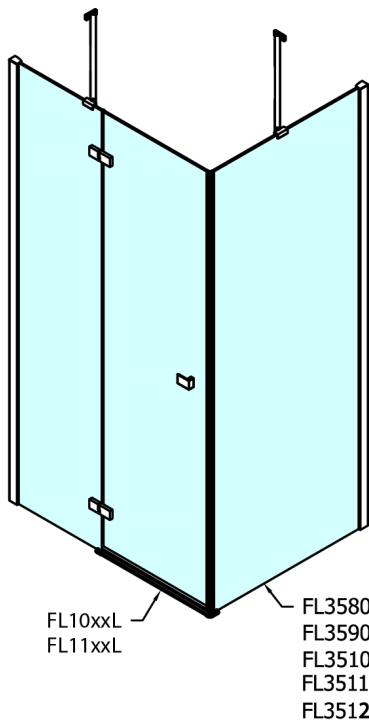

FORTIS Rectangular screen 1400x1200 mm, L variant

Order code: FL1114LFL3512

Size

Width: 1400 mm
 Height: 2000 mm
 Depth: 1200 mm

Properties

Warranty: 2 years

Technical sheet

Dveře	A (mm)	B (mm)	C (mm)
FL1080	785-801	≈ 200	779-795
FL1090	885-901	≈ 300	879-895
FL1010	985-1001	≈ 400	979-995
FL1011	1085-1101	≈ 500	1079-1095
FL1012	1185-1201	≈ 600	1179-1195
FL1113	1285-1301	≈ 700	1279-1295
FL1114	1385-1401	≈ 800	1379-1395
FL1115	1485-1501	≈ 900	1479-1495

Boční stěna	E	D
FL3580	785-801	779-795
FL3590	885-901	879-895
FL3510	985-1001	979-995
FL3511	1085-1101	1079-1095
FL3512	1185-1201	1179-1195

Stavební připravenost pro montáž na dlažbu
 kóty x,y = Rozměr k vnitřní straně skla

Construction readiness for floor mounting
 dimensions x, y = Dimension to the inside of the glass

Dveře	X (mm)	B (mm)
FL1080	768	≈ 200
FL1090	868	≈ 300
FL1010	968	≈ 400
FL1011	1068	≈ 500
FL1012	1168	≈ 600
FL1113	1268	≈ 700
FL1114	1368	≈ 800
FL1115	1468	≈ 900

Boční stěna	Y
FL3580	768
FL3590	868
FL3510	968
FL3511	1068
FL3512	1168