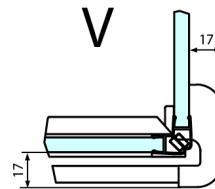

FORTIS Rectangular screen 1400x1200 mm, L variant

Order code: FL1114LFL3512

Size

Width: 1400 mm
 Height: 2000 mm
 Depth: 1200 mm

Properties

Warranty: 2 years

Technical sheet

Dveře	A (mm)	B (mm)	C (mm)
FL1080	785-801	≈ 200	779-795
FL1090	885-901	≈ 300	879-895
FL1010	985-1001	≈ 400	979-995
FL1011	1085-1101	≈ 500	1079-1095
FL1012	1185-1201	≈ 600	1179-1195
FL1113	1285-1301	≈ 700	1279-1295
FL1114	1385-1401	≈ 800	1379-1395
FL1115	1485-1501	≈ 900	1479-1495

Boční stěna	E	D
FL3580	785-801	779-795
FL3590	885-901	879-895
FL3510	985-1001	979-995
FL3511	1085-1101	1079-1095
FL3512	1185-1201	1179-1195

Stavební připravenost pro montáž na dlažbu
 kóty x,y = Rozměr k vnitřní straně skla

Construction readiness for floor mounting
 dimensions x, y = Dimension to the inside of the glass

Dveře	X (mm)	B (mm)
FL1080	768	≈ 200
FL1090	868	≈ 300
FL1010	968	≈ 400
FL1011	1068	≈ 500
FL1012	1168	≈ 600
FL1113	1268	≈ 700
FL1114	1368	≈ 800
FL1115	1468	≈ 900