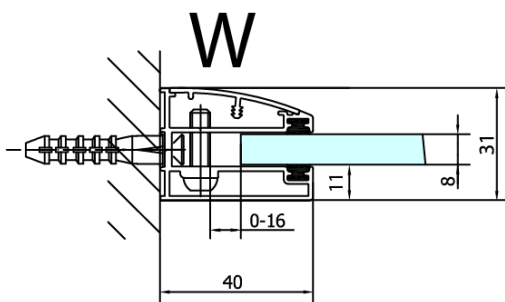

Order code: FL1114RFL3511

Basic information

Brand: Polysan
Series: FORTIS

Size

Width: 1400 mm
Height: 2000 mm
Depth: 1100 mm

Properties

Profile colour: Chrome - polished aluminum
Shape: Rectangular shower enclosures
Type of opening: Single pivot door
Opening direction: Right
Opening width: 565 mm
Glass colour: TRANSPARENT glass
Glass finish: Antidrop
Glass thickness: 8 mm
Properties: Frameless design
Weight / Piece: 102.0 kg
Packaging: 2 Piece
Warranty: 2 years

Technical sheet

FL10xxL
FL11xxL

FL3580
FL3590
FL3510
FL3511
FL3512

FL3580
FL3590
FL3510
FL3511
FL3512

FL10xxR
FL11xxR

Dveře	A (mm)	B (mm)	C (mm)
FL1080	785-801	≈ 200	779-795
FL1090	885-901	≈ 300	879-895
FL1010	985-1001	≈ 400	979-995
FL1011	1085-1101	≈ 500	1079-1095
FL1012	1185-1201	≈ 600	1179-1195
FL1113	1285-1301	≈ 700	1279-1295
FL1114	1385-1401	≈ 800	1379-1395
FL1115	1485-1501	≈ 900	1479-1495

Boční stěna	E	D
FL3580	785-801	779-795
FL3590	885-901	879-895
FL3510	985-1001	979-995
FL3511	1085-1101	1079-1095
FL3512	1185-1201	1179-1195

Stavební připravenost pro montáž na dlažbu
 kóty x, y = Rozměr k vnitřní straně skla

Construction readiness for floor mounting
 dimensions x, y = Dimension to the inside of the glass

Dveře	X (mm)	B (mm)
FL1080	768	≈ 200
FL1090	868	≈ 300
FL1010	968	≈ 400
FL1011	1068	≈ 500
FL1012	1168	≈ 600
FL1113	1268	≈ 700
FL1114	1368	≈ 800
FL1115	1468	≈ 900