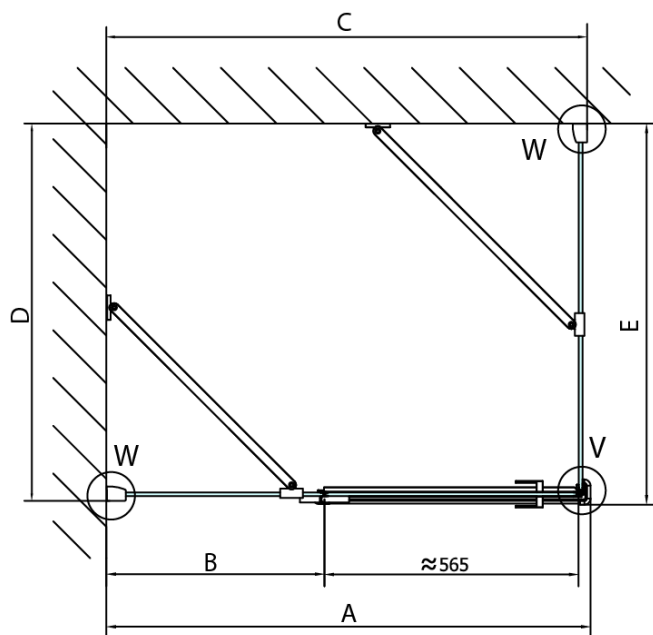

Order code: FL1114RFL3511

Basic information

Brand: Polysan
Series: FORTIS

Size

Width: 1400 mm
Height: 2000 mm
Depth: 1100 mm

Properties

Profile colour: Chrome - polished aluminum
Shape: Rectangular shower enclosures
Type of opening: Single pivot door
Opening direction: Right
Opening width: 565 mm
Glass colour: TRANSPARENT glass
Glass finish: Antidrop
Glass thickness: 8 mm
Properties: Frameless design
Weight / Piece: 102.0 kg
Packaging: 2 Piece
Warranty: 2 years

Technical sheet

FL10xxL
FL11xxL

FL3580
FL3590
FL3510
FL3511
FL3512

FL3580
FL3590
FL3510
FL3511
FL3512

FL10xxR
FL11xxR

Dveře	A (mm)	B (mm)	C (mm)
FL1080	785-801	≈ 200	779-795
FL1090	885-901	≈ 300	879-895
FL1010	985-1001	≈ 400	979-995
FL1011	1085-1101	≈ 500	1079-1095
FL1012	1185-1201	≈ 600	1179-1195
FL1113	1285-1301	≈ 700	1279-1295
FL1114	1385-1401	≈ 800	1379-1395
FL1115	1485-1501	≈ 900	1479-1495

Boční stěna	E	D
FL3580	785-801	779-795
FL3590	885-901	879-895
FL3510	985-1001	979-995
FL3511	1085-1101	1079-1095
FL3512	1185-1201	1179-1195

Stavební připravenost pro montáž na dlažbu
 kóty x, y = Rozměr k vnitřní straně skla

Construction readiness for floor mounting
 dimensions x, y = Dimension to the inside of the glass

Dveře	X (mm)	B (mm)
FL1080	768	≈ 200
FL1090	868	≈ 300
FL1010	968	≈ 400
FL1011	1068	≈ 500
FL1012	1168	≈ 600
FL1113	1268	≈ 700
FL1114	1368	≈ 800
FL1115	1468	≈ 900