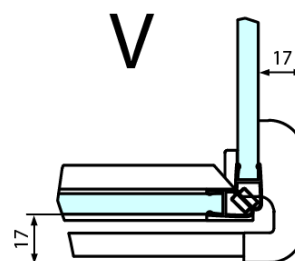

Order code: FL1114RFL3511

Basic information

Brand: Polysan
Series: FORTIS

Size

Width: 1400 mm
Height: 2000 mm
Depth: 1100 mm

Properties

Profile colour: Chrome - polished aluminum
Shape: Rectangular shower enclosures
Type of opening: Single pivot door
Opening direction: Right
Opening width: 565 mm
Glass colour: TRANSPARENT glass
Glass finish: Antidrop
Glass thickness: 8 mm
Properties: Frameless design
Weight / Piece: 102.0 kg
Packaging: 2 Piece
Warranty: 2 years

Technical sheet

FL10xxL
FL11xxL

FL3580
FL3590
FL3510
FL3511
FL3512

FL3580
FL3590
FL3510
FL3511
FL3512

FL10xxR
FL11xxR

Dveře	A (mm)	B (mm)	C (mm)
FL1080	785-801	≈ 200	779-795
FL1090	885-901	≈ 300	879-895
FL1010	985-1001	≈ 400	979-995
FL1011	1085-1101	≈ 500	1079-1095
FL1012	1185-1201	≈ 600	1179-1195
FL1113	1285-1301	≈ 700	1279-1295
FL1114	1385-1401	≈ 800	1379-1395
FL1115	1485-1501	≈ 900	1479-1495

Boční stěna	E	D
FL3580	785-801	779-795
FL3590	885-901	879-895
FL3510	985-1001	979-995
FL3511	1085-1101	1079-1095
FL3512	1185-1201	1179-1195

Stavební připravenost pro montáž na dlažbu
 kóty x, y = Rozměr k vnitřní straně skla

Construction readiness for floor mounting
 dimensions x, y = Dimension to the inside of the glass

Dveře	X (mm)	B (mm)
FL1080	768	≈ 200
FL1090	868	≈ 300
FL1010	968	≈ 400
FL1011	1068	≈ 500
FL1012	1168	≈ 600
FL1113	1268	≈ 700
FL1114	1368	≈ 800
FL1115	1468	≈ 900