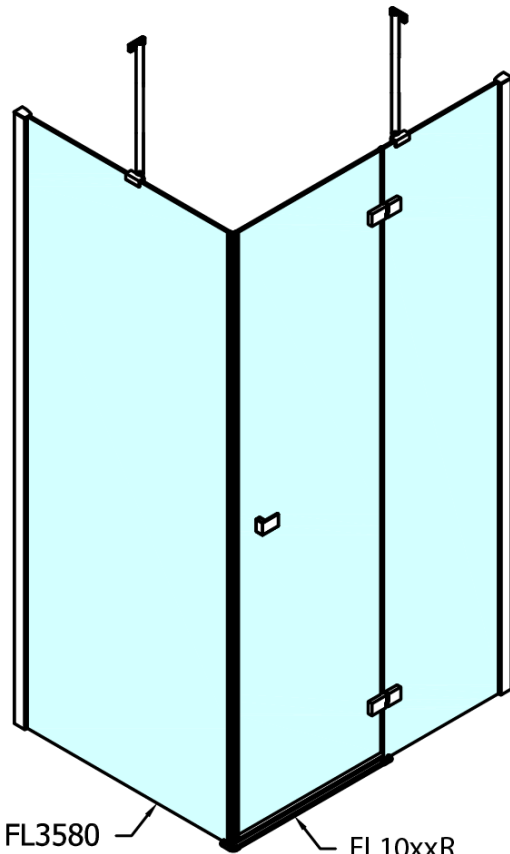

Order code: FL1114RFL3511

Basic information

Brand: Polysan
Series: FORTIS

Size

Width: 1400 mm
Height: 2000 mm
Depth: 1100 mm

Properties

Profile colour: Chrome - polished aluminum
Shape: Rectangular shower enclosures
Type of opening: Single pivot door
Opening direction: Right
Opening width: 565 mm
Glass colour: TRANSPARENT glass
Glass finish: Antidrop
Glass thickness: 8 mm
Properties: Frameless design
Weight / Piece: 102.0 kg
Packaging: 2 Piece
Warranty: 2 years

Technical sheet

FL10xxL
FL11xxL

FL3580
FL3590
FL3510
FL3511
FL3512

FL3580
FL3590
FL3510
FL3511
FL3512

FL10xxR
FL11xxR

Dveře	A (mm)	B (mm)	C (mm)
FL1080	785-801	≈ 200	779-795
FL1090	885-901	≈ 300	879-895
FL1010	985-1001	≈ 400	979-995
FL1011	1085-1101	≈ 500	1079-1095
FL1012	1185-1201	≈ 600	1179-1195
FL1113	1285-1301	≈ 700	1279-1295
FL1114	1385-1401	≈ 800	1379-1395
FL1115	1485-1501	≈ 900	1479-1495

Boční stěna	E	D
FL3580	785-801	779-795
FL3590	885-901	879-895
FL3510	985-1001	979-995
FL3511	1085-1101	1079-1095
FL3512	1185-1201	1179-1195

Stavební připravenost pro montáž na dlažbu
 kóty x, y = Rozměr k vnitřní straně skla

Construction readiness for floor mounting
 dimensions x, y = Dimension to the inside of the glass

Dveře	X (mm)	B (mm)
FL1080	768	≈ 200
FL1090	868	≈ 300
FL1010	968	≈ 400
FL1011	1068	≈ 500
FL1012	1168	≈ 600
FL1113	1268	≈ 700
FL1114	1368	≈ 800
FL1115	1468	≈ 900