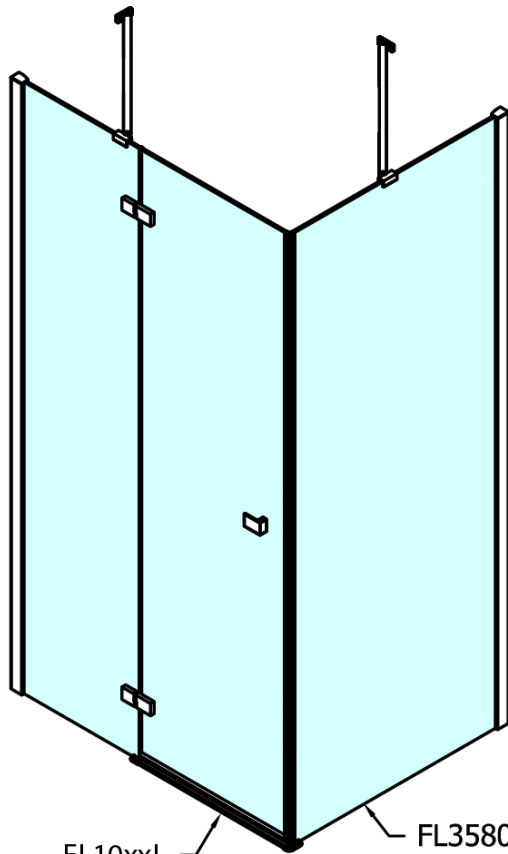

Order code: FL1114RFL3511

Basic information

Brand: Polysan
Series: FORTIS

Size

Width: 1400 mm
Height: 2000 mm
Depth: 1100 mm

Properties

Profile colour: Chrome - polished aluminum
Shape: Rectangular shower enclosures
Type of opening: Single pivot door
Opening direction: Right
Opening width: 565 mm
Glass colour: TRANSPARENT glass
Glass finish: Antidrop
Glass thickness: 8 mm
Properties: Frameless design
Weight / Piece: 102.0 kg
Packaging: 2 Piece
Warranty: 2 years

Technical sheet

FL10xxL
FL11xxL

FL3580
FL3590
FL3510
FL3511
FL3512

FL3580
FL3590
FL3510
FL3511
FL3512

FL10xxR
FL11xxR

Dveře	A (mm)	B (mm)	C (mm)
FL1080	785-801	≈ 200	779-795
FL1090	885-901	≈ 300	879-895
FL1010	985-1001	≈ 400	979-995
FL1011	1085-1101	≈ 500	1079-1095
FL1012	1185-1201	≈ 600	1179-1195
FL1113	1285-1301	≈ 700	1279-1295
FL1114	1385-1401	≈ 800	1379-1395
FL1115	1485-1501	≈ 900	1479-1495

Boční stěna	E	D
FL3580	785-801	779-795
FL3590	885-901	879-895
FL3510	985-1001	979-995
FL3511	1085-1101	1079-1095
FL3512	1185-1201	1179-1195

Stavební připravenost pro montáž na dlažbu
 kóty x, y = Rozměr k vnitřní straně skla

Construction readiness for floor mounting
 dimensions x, y = Dimension to the inside of the glass

Dveře	X (mm)	B (mm)
FL1080	768	≈ 200
FL1090	868	≈ 300
FL1010	968	≈ 400
FL1011	1068	≈ 500
FL1012	1168	≈ 600
FL1113	1268	≈ 700
FL1114	1368	≈ 800
FL1115	1468	≈ 900