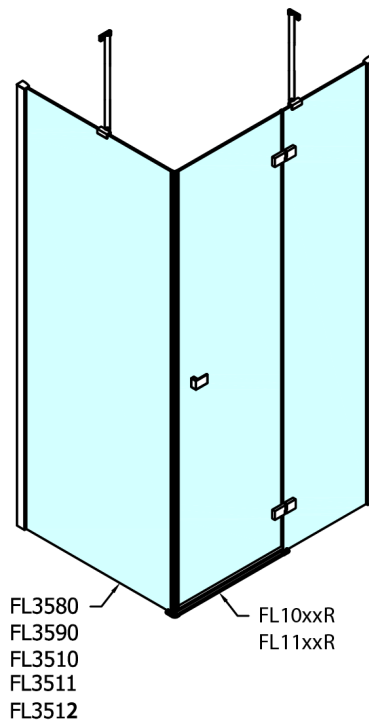

FORTIS Rectangular screen 1400x1100 mm, R variant

Order code: FL1114RFL3511

Size

Width: 1400 mm
 Height: 2000 mm
 Depth: 1100 mm

Properties

Warranty: 2 years

Technical sheet

Dveře	A (mm)	B (mm)	C (mm)
FL1080	785-801	≈ 200	779-795
FL1090	885-901	≈ 300	879-895
FL1010	985-1001	≈ 400	979-995
FL1011	1085-1101	≈ 500	1079-1095
FL1012	1185-1201	≈ 600	1179-1195
FL1113	1285-1301	≈ 700	1279-1295
FL1114	1385-1401	≈ 800	1379-1395
FL1115	1485-1501	≈ 900	1479-1495

Boční stěna	E	D
FL3580	785-801	779-795
FL3590	885-901	879-895
FL3510	985-1001	979-995
FL3511	1085-1101	1079-1095
FL3512	1185-1201	1179-1195

Stavební připravenost pro montáž na dlažbu
 kóty x,y = Rozměr k vnitřní straně skla

Construction readiness for floor mounting
 dimensions x, y = Dimension to the inside of the glass

Dveře	X (mm)	B (mm)
FL1080	768	≈ 200
FL1090	868	≈ 300
FL1010	968	≈ 400
FL1011	1068	≈ 500
FL1012	1168	≈ 600
FL1113	1268	≈ 700
FL1114	1368	≈ 800
FL1115	1468	≈ 900

Boční stěna	Y
FL3580	768
FL3590	868
FL3510	968
FL3511	1068
FL3512	1168