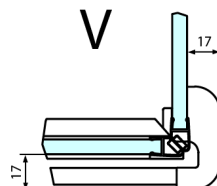

FORTIS Rectangular screen 1400x1100 mm, R variant

Order code: FL1114RFL3511

Size

Width: 1400 mm
 Height: 2000 mm
 Depth: 1100 mm

Properties

Warranty: 2 years

Technical sheet

Dveře	A (mm)	B (mm)	C (mm)
FL1080	785-801	≈ 200	779-795
FL1090	885-901	≈ 300	879-895
FL1010	985-1001	≈ 400	979-995
FL1011	1085-1101	≈ 500	1079-1095
FL1012	1185-1201	≈ 600	1179-1195
FL1113	1285-1301	≈ 700	1279-1295
FL1114	1385-1401	≈ 800	1379-1395
FL1115	1485-1501	≈ 900	1479-1495

Boční stěna	E	D
FL3580	785-801	779-795
FL3590	885-901	879-895
FL3510	985-1001	979-995
FL3511	1085-1101	1079-1095
FL3512	1185-1201	1179-1195

Stavební připravenost pro montáž na dlažbu
 kóty x,y = Rozměr k vnitřní straně skla

Construction readiness for floor mounting
 dimensions x, y = Dimension to the inside of the glass

Dveře	X (mm)	B (mm)
FL1080	768	≈ 200
FL1090	868	≈ 300
FL1010	968	≈ 400
FL1011	1068	≈ 500
FL1012	1168	≈ 600
FL1113	1268	≈ 700
FL1114	1368	≈ 800
FL1115	1468	≈ 900