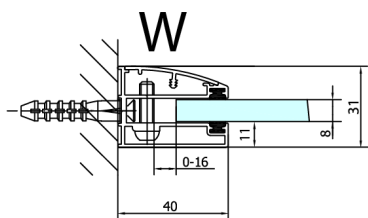

FORTIS Rectangular screen 1400x1100 mm, R variant

Order code: FL1114RFL3511

Size

Width: 1400 mm
 Height: 2000 mm
 Depth: 1100 mm

Properties

Warranty: 2 years

Technical sheet

Dveře	A (mm)	B (mm)	C (mm)
FL1080	785-801	≈ 200	779-795
FL1090	885-901	≈ 300	879-895
FL1010	985-1001	≈ 400	979-995
FL1011	1085-1101	≈ 500	1079-1095
FL1012	1185-1201	≈ 600	1179-1195
FL1113	1285-1301	≈ 700	1279-1295
FL1114	1385-1401	≈ 800	1379-1395
FL1115	1485-1501	≈ 900	1479-1495

Boční stěna	E	D
FL3580	785-801	779-795
FL3590	885-901	879-895
FL3510	985-1001	979-995
FL3511	1085-1101	1079-1095
FL3512	1185-1201	1179-1195

Stavební připravenost pro montáž na dlažbu
 kóty x,y = Rozměr k vnitřní straně skla

Construction readiness for floor mounting
 dimensions x, y = Dimension to the inside of the glass

Dveře	X (mm)	B (mm)
FL1080	768	≈ 200
FL1090	868	≈ 300
FL1010	968	≈ 400
FL1011	1068	≈ 500
FL1012	1168	≈ 600
FL1113	1268	≈ 700
FL1114	1368	≈ 800
FL1115	1468	≈ 900