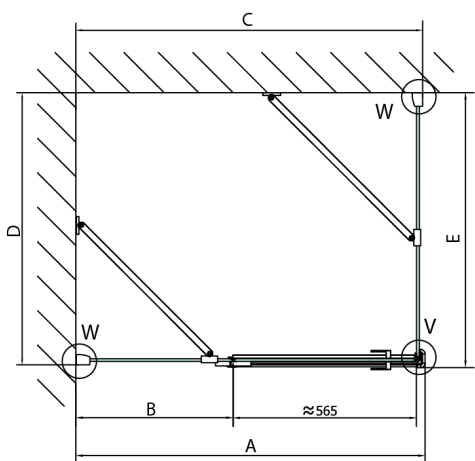

FORTIS Rectangular screen 1400x1100 mm, R variant

Order code: FL1114RFL3511

Size

Width: 1400 mm
 Height: 2000 mm
 Depth: 1100 mm

Properties

Warranty: 2 years

Technical sheet

Dveře	A (mm)	B (mm)	C (mm)
FL1080	785-801	≈ 200	779-795
FL1090	885-901	≈ 300	879-895
FL1010	985-1001	≈ 400	979-995
FL1011	1085-1101	≈ 500	1079-1095
FL1012	1185-1201	≈ 600	1179-1195
FL1113	1285-1301	≈ 700	1279-1295
FL1114	1385-1401	≈ 800	1379-1395
FL1115	1485-1501	≈ 900	1479-1495

Boční stěna	E	D
FL3580	785-801	779-795
FL3590	885-901	879-895
FL3510	985-1001	979-995
FL3511	1085-1101	1079-1095
FL3512	1185-1201	1179-1195

Stavební připravenost pro montáž na dlažbu
 kóty x,y = Rozměr k vnitřní straně skla

Construction readiness for floor mounting
 dimensions x, y = Dimension to the inside of the glass

Dveře	X (mm)	B (mm)
FL1080	768	≈ 200
FL1090	868	≈ 300
FL1010	968	≈ 400
FL1011	1068	≈ 500
FL1012	1168	≈ 600
FL1113	1268	≈ 700
FL1114	1368	≈ 800
FL1115	1468	≈ 900

Boční stěna	Y
FL3580	768
FL3590	868
FL3510	968
FL3511	1068
FL3512	1168