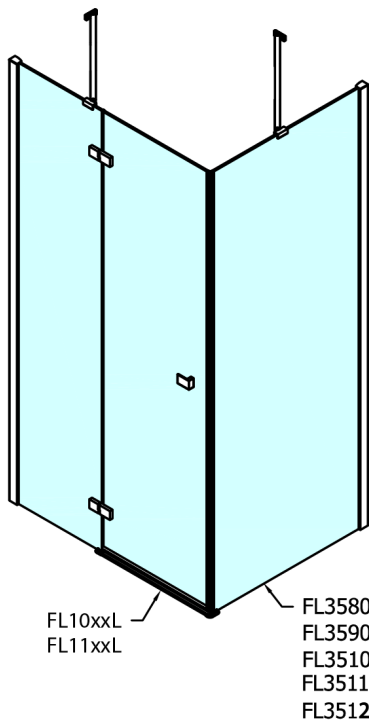

FORTIS Rectangular screen 1400x1100 mm, R variant

Order code: FL1114RFL3511

Size

Width: 1400 mm
 Height: 2000 mm
 Depth: 1100 mm

Properties

Warranty: 2 years

Technical sheet

Dveře	A (mm)	B (mm)	C (mm)
FL1080	785-801	≈ 200	779-795
FL1090	885-901	≈ 300	879-895
FL1010	985-1001	≈ 400	979-995
FL1011	1085-1101	≈ 500	1079-1095
FL1012	1185-1201	≈ 600	1179-1195
FL1113	1285-1301	≈ 700	1279-1295
FL1114	1385-1401	≈ 800	1379-1395
FL1115	1485-1501	≈ 900	1479-1495

Boční stěna	E	D
FL3580	785-801	779-795
FL3590	885-901	879-895
FL3510	985-1001	979-995
FL3511	1085-1101	1079-1095
FL3512	1185-1201	1179-1195

Stavební připravenost pro montáž na dlažbu
 kóty x,y = Rozměr k vnitřní straně skla

Construction readiness for floor mounting
 dimensions x, y = Dimension to the inside of the glass

Dveře	X (mm)	B (mm)
FL1080	768	≈ 200
FL1090	868	≈ 300
FL1010	968	≈ 400
FL1011	1068	≈ 500
FL1012	1168	≈ 600
FL1113	1268	≈ 700
FL1114	1368	≈ 800
FL1115	1468	≈ 900

Boční stěna	Y
FL3580	768
FL3590	868
FL3510	968
FL3511	1068
FL3512	1168