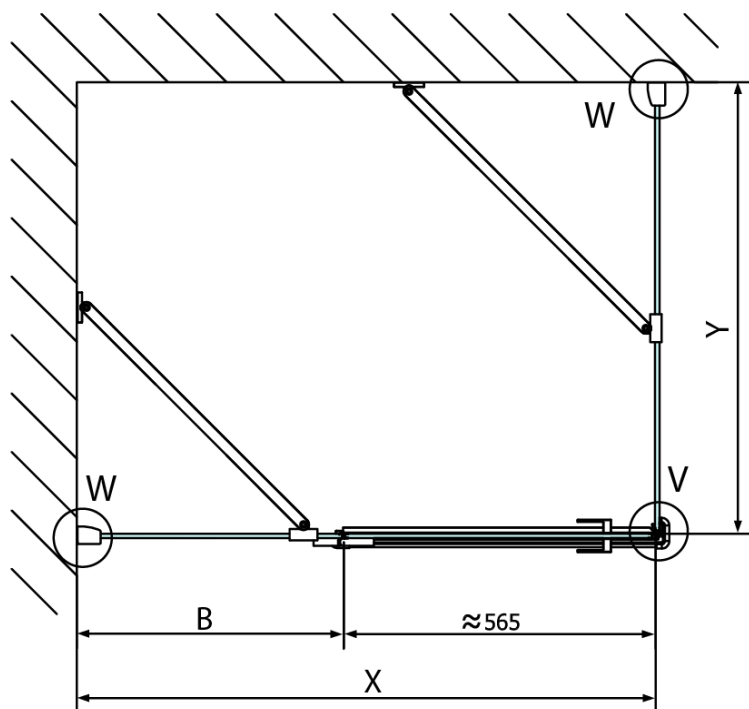

Properties

Profile colour: Chrome - polished aluminum

Shape: Rectangular shower enclosures

Type of opening: Single pivot door

Opening direction: Left

Opening width: 565 mm

Glass colour: TRANSPARENT glass

Glass finish: Antidrop

FL3580
FL3590
FL3510
FL3511
FL3512

FL10xxR
FL11xxR

Dveře	A (mm)	B (mm)	C (mm)
FL1080	785-801	≈ 200	779-795
FL1090	885-901	≈ 300	879-895
FL1010	985-1001	≈ 400	979-995
FL1011	1085-1101	≈ 500	1079-1095
FL1012	1185-1201	≈ 600	1179-1195
FL1113	1285-1301	≈ 700	1279-1295
FL1114	1385-1401	≈ 800	1379-1395
FL1115	1485-1501	≈ 900	1479-1495

Boční stěna	E	D
FL3580	785-801	779-795
FL3590	885-901	879-895
FL3510	985-1001	979-995
FL3511	1085-1101	1079-1095
FL3512	1185-1201	1179-1195

Stavební připravenost pro montáž na dlažbu
 kóty x,y = Rozměr k vnitřní straně skla

Construction readiness for floor mounting
 dimensions x, y = Dimension to the inside of the glass

Dveře	X (mm)	B (mm)
FL1080	768	≈ 200
FL1090	868	≈ 300
FL1010	968	≈ 400
FL1011	1068	≈ 500
FL1012	1168	≈ 600
FL1113	1268	≈ 700
FL1114	1368	≈ 800
FL1115	1468	≈ 900