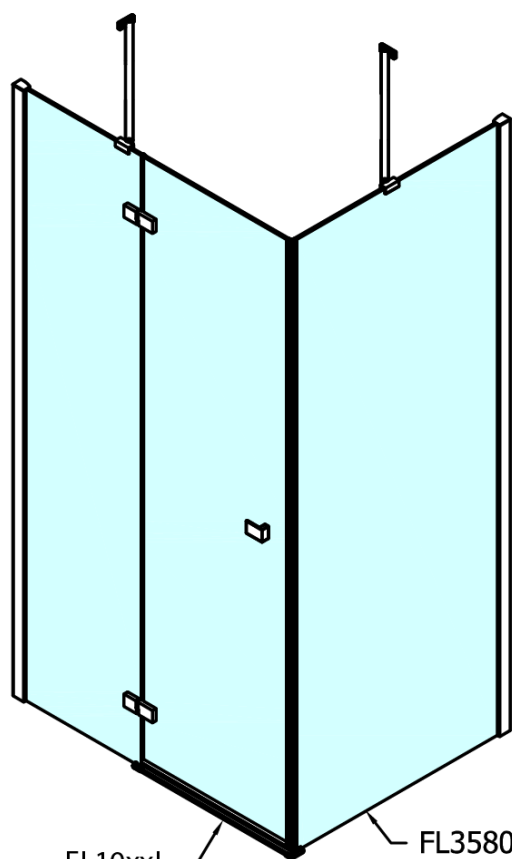

Order code: FL1114LFL3511

Basic information

Brand: Polysan
Series: FORTIS

Size

Width: 1400 mm
Height: 2000 mm
Depth: 1100 mm

Properties

Profile colour: Chrome - polished aluminum
Shape: Rectangular shower enclosures
Type of opening: Single pivot door
Opening direction: Left
Opening width: 565 mm
Glass colour: TRANSPARENT glass
Glass finish: Antidrop
Glass thickness: 8 mm
Properties: Frameless design
Weight / Piece: 102.0 kg
Packaging: 2 Piece
Warranty: 2 years

Technical sheet

FL10xxL
FL11xxL

FL3580
FL3590
FL3510
FL3511
FL3512

FL3580
FL3590
FL3510
FL3511
FL3512

FL10xxR
FL11xxR

Dveře	A (mm)	B (mm)	C (mm)
FL1080	785-801	≈ 200	779-795
FL1090	885-901	≈ 300	879-895
FL1010	985-1001	≈ 400	979-995
FL1011	1085-1101	≈ 500	1079-1095
FL1012	1185-1201	≈ 600	1179-1195
FL1113	1285-1301	≈ 700	1279-1295
FL1114	1385-1401	≈ 800	1379-1395
FL1115	1485-1501	≈ 900	1479-1495

Boční stěna	E	D
FL3580	785-801	779-795
FL3590	885-901	879-895
FL3510	985-1001	979-995
FL3511	1085-1101	1079-1095
FL3512	1185-1201	1179-1195

Stavební připravenost pro montáž na dlažbu
 kóty x, y = Rozměr k vnitřní straně skla

Construction readiness for floor mounting
 dimensions x, y = Dimension to the inside of the glass

Dveře	X (mm)	B (mm)
FL1080	768	≈ 200
FL1090	868	≈ 300
FL1010	968	≈ 400
FL1011	1068	≈ 500
FL1012	1168	≈ 600
FL1113	1268	≈ 700
FL1114	1368	≈ 800
FL1115	1468	≈ 900