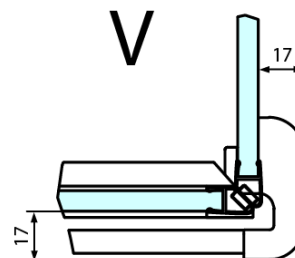

Order code: FL1114LFL3511

Basic information

Brand: Polysan
Series: FORTIS

Size

Width: 1400 mm
Height: 2000 mm
Depth: 1100 mm

Properties

Profile colour: Chrome - polished aluminum
Shape: Rectangular shower enclosures
Type of opening: Single pivot door
Opening direction: Left
Opening width: 565 mm
Glass colour: TRANSPARENT glass
Glass finish: Antidrop
Glass thickness: 8 mm
Properties: Frameless design
Weight / Piece: 102.0 kg
Packaging: 2 Piece
Warranty: 2 years

Technical sheet

FL10xxL
FL11xxL

FL3580
FL3590
FL3510
FL3511
FL3512

FL3580
FL3590
FL3510
FL3511
FL3512

FL10xxR
FL11xxR

Dveře	A (mm)	B (mm)	C (mm)
FL1080	785-801	≈ 200	779-795
FL1090	885-901	≈ 300	879-895
FL1010	985-1001	≈ 400	979-995
FL1011	1085-1101	≈ 500	1079-1095
FL1012	1185-1201	≈ 600	1179-1195
FL1113	1285-1301	≈ 700	1279-1295
FL1114	1385-1401	≈ 800	1379-1395
FL1115	1485-1501	≈ 900	1479-1495

Boční stěna	E	D
FL3580	785-801	779-795
FL3590	885-901	879-895
FL3510	985-1001	979-995
FL3511	1085-1101	1079-1095
FL3512	1185-1201	1179-1195

Stavební připravenost pro montáž na dlažbu
 kóty x, y = Rozměr k vnitřní straně skla

Construction readiness for floor mounting
 dimensions x, y = Dimension to the inside of the glass

Dveře	X (mm)	B (mm)
FL1080	768	≈ 200
FL1090	868	≈ 300
FL1010	968	≈ 400
FL1011	1068	≈ 500
FL1012	1168	≈ 600
FL1113	1268	≈ 700
FL1114	1368	≈ 800
FL1115	1468	≈ 900