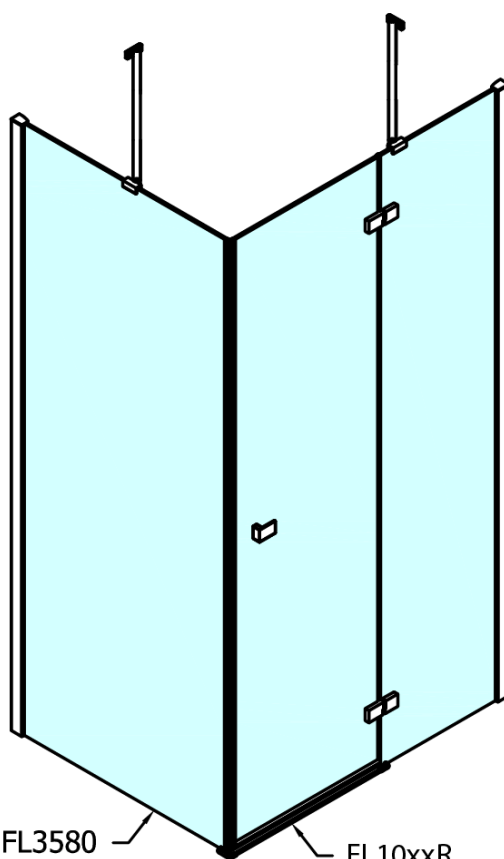

Order code: FL1114LFL3511

Basic information

Brand: Polysan
Series: FORTIS

Size

Width: 1400 mm
Height: 2000 mm
Depth: 1100 mm

Properties

Profile colour: Chrome - polished aluminum
Shape: Rectangular shower enclosures
Type of opening: Single pivot door
Opening direction: Left
Opening width: 565 mm
Glass colour: TRANSPARENT glass
Glass finish: Antidrop
Glass thickness: 8 mm
Properties: Frameless design
Weight / Piece: 102.0 kg
Packaging: 2 Piece
Warranty: 2 years

Technical sheet

FL10xxL
FL11xxL

FL3580
FL3590
FL3510
FL3511
FL3512

FL3580
FL3590
FL3510
FL3511
FL3512

FL10xxR
FL11xxR

Dveře	A (mm)	B (mm)	C (mm)
FL1080	785-801	≈ 200	779-795
FL1090	885-901	≈ 300	879-895
FL1010	985-1001	≈ 400	979-995
FL1011	1085-1101	≈ 500	1079-1095
FL1012	1185-1201	≈ 600	1179-1195
FL1113	1285-1301	≈ 700	1279-1295
FL1114	1385-1401	≈ 800	1379-1395
FL1115	1485-1501	≈ 900	1479-1495

Boční stěna	E	D
FL3580	785-801	779-795
FL3590	885-901	879-895
FL3510	985-1001	979-995
FL3511	1085-1101	1079-1095
FL3512	1185-1201	1179-1195

Stavební připravenost pro montáž na dlažbu
 kóty x, y = Rozměr k vnitřní straně skla

Construction readiness for floor mounting
 dimensions x, y = Dimension to the inside of the glass

Dveře	X (mm)	B (mm)
FL1080	768	≈ 200
FL1090	868	≈ 300
FL1010	968	≈ 400
FL1011	1068	≈ 500
FL1012	1168	≈ 600
FL1113	1268	≈ 700
FL1114	1368	≈ 800
FL1115	1468	≈ 900