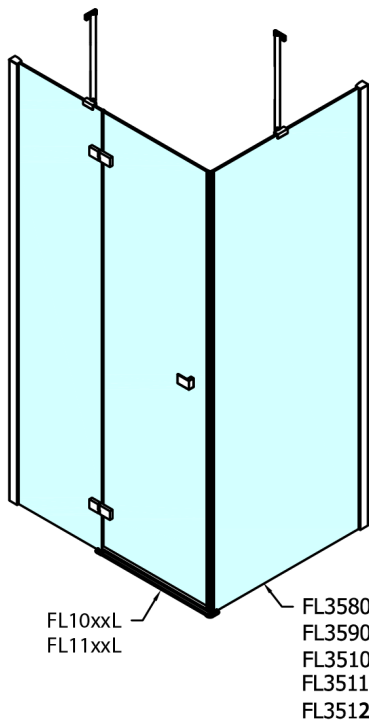

FORTIS Rectangular screen 1300x1200 mm, R variant

Order code: FL1113RFL3512

Size

Width: 1300 mm
 Height: 2000 mm
 Depth: 1200 mm

Properties

Warranty: 2 years

Technical sheet

Dveře	A (mm)	B (mm)	C (mm)
FL1080	785-801	≈ 200	779-795
FL1090	885-901	≈ 300	879-895
FL1010	985-1001	≈ 400	979-995
FL1011	1085-1101	≈ 500	1079-1095
FL1012	1185-1201	≈ 600	1179-1195
FL1113	1285-1301	≈ 700	1279-1295
FL1114	1385-1401	≈ 800	1379-1395
FL1115	1485-1501	≈ 900	1479-1495

Boční stěna	E	D
FL3580	785-801	779-795
FL3590	885-901	879-895
FL3510	985-1001	979-995
FL3511	1085-1101	1079-1095
FL3512	1185-1201	1179-1195

Stavební připravenost pro montáž na dlažbu
 kóty x,y = Rozměr k vnitřní straně skla

Construction readiness for floor mounting
 dimensions x, y = Dimension to the inside of the glass

Dveře	X (mm)	B (mm)
FL1080	768	≈ 200
FL1090	868	≈ 300
FL1010	968	≈ 400
FL1011	1068	≈ 500
FL1012	1168	≈ 600
FL1113	1268	≈ 700
FL1114	1368	≈ 800
FL1115	1468	≈ 900

Boční stěna	Y
FL3580	768
FL3590	868
FL3510	968
FL3511	1068
FL3512	1168