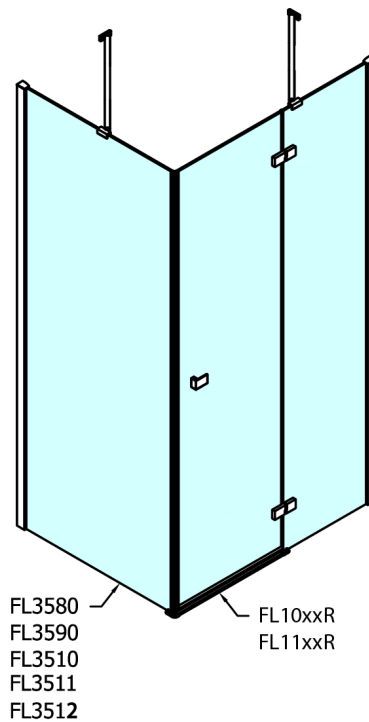

FORTIS Rectangular screen 1300x1200 mm, R variant

Order code: FL1113RFL3512

Size

Width: 1300 mm
 Height: 2000 mm
 Depth: 1200 mm

Properties

Warranty: 2 years

Technical sheet

Dveře	A (mm)	B (mm)	C (mm)
FL1080	785-801	≈ 200	779-795
FL1090	885-901	≈ 300	879-895
FL1010	985-1001	≈ 400	979-995
FL1011	1085-1101	≈ 500	1079-1095
FL1012	1185-1201	≈ 600	1179-1195
FL1113	1285-1301	≈ 700	1279-1295
FL1114	1385-1401	≈ 800	1379-1395
FL1115	1485-1501	≈ 900	1479-1495

Boční stěna	E	D
FL3580	785-801	779-795
FL3590	885-901	879-895
FL3510	985-1001	979-995
FL3511	1085-1101	1079-1095
FL3512	1185-1201	1179-1195

Stavební připravenost pro montáž na dlažbu
 kóty x,y = Rozměr k vnitřní straně skla

Construction readiness for floor mounting
 dimensions x, y = Dimension to the inside of the glass

Dveře	X (mm)	B (mm)
FL1080	768	≈ 200
FL1090	868	≈ 300
FL1010	968	≈ 400
FL1011	1068	≈ 500
FL1012	1168	≈ 600
FL1113	1268	≈ 700
FL1114	1368	≈ 800
FL1115	1468	≈ 900

Boční stěna	Y
FL3580	768
FL3590	868
FL3510	968
FL3511	1068
FL3512	1168