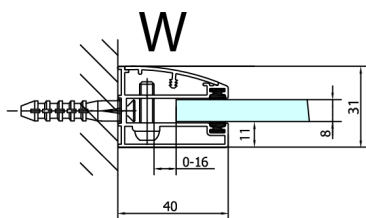

FORTIS Rectangular screen 1300x1200 mm, R variant

Order code: FL1113RFL3512

Size

Width: 1300 mm
 Height: 2000 mm
 Depth: 1200 mm

Properties

Warranty: 2 years

Technical sheet

Dveře	A (mm)	B (mm)	C (mm)
FL1080	785-801	≈ 200	779-795
FL1090	885-901	≈ 300	879-895
FL1010	985-1001	≈ 400	979-995
FL1011	1085-1101	≈ 500	1079-1095
FL1012	1185-1201	≈ 600	1179-1195
FL1113	1285-1301	≈ 700	1279-1295
FL1114	1385-1401	≈ 800	1379-1395
FL1115	1485-1501	≈ 900	1479-1495

Boční stěna	E	D
FL3580	785-801	779-795
FL3590	885-901	879-895
FL3510	985-1001	979-995
FL3511	1085-1101	1079-1095
FL3512	1185-1201	1179-1195

Stavební připravenost pro montáž na dlažbu
 kóty x,y = Rozměr k vnitřní straně skla

Construction readiness for floor mounting
 dimensions x, y = Dimension to the inside of the glass

Dveře	X (mm)	B (mm)
FL1080	768	≈ 200
FL1090	868	≈ 300
FL1010	968	≈ 400
FL1011	1068	≈ 500
FL1012	1168	≈ 600
FL1113	1268	≈ 700
FL1114	1368	≈ 800
FL1115	1468	≈ 900