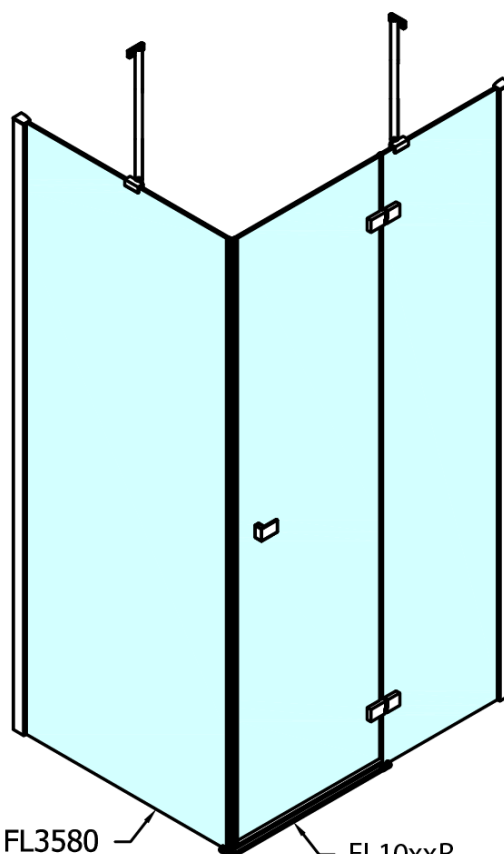

## Size

**Width:** 1300 mm  
**Height:** 2000 mm  
**Depth:** 1100 mm

## Properties

**Profile colour:** Chrome - polished aluminum  
**Shape:** Rectangular shower enclosures  
**Type of opening:** Single pivot door  
**Opening direction:** Left  
**Opening width:** 565 mm  
**Glass colour:** TRANSPARENT glass  
**Glass finish:** Antidrop  
**Glass thickness:** 8 mm  
**Properties:** Frameless design  
**Weight / Piece:** 100.0 kg  
**Packaging:** 2 Piece  
**Warranty:** 2 years

Technical sheet

Stavební připravenost pro montáž na dlažbu  
 kóty x,y = Rozměr k vnitřní straně skla

Construction readiness for floor mounting  
 dimensions x, y = Dimension to the inside of the glass

Dveře	X (mm)	B (mm)
FL1080	768	≈ 200
FL1090	868	≈ 300
FL1010	968	≈ 400
FL1011	1068	≈ 500
FL1012	1168	≈ 600
FL1113	1268	≈ 700
FL1114	1368	≈ 800
FL1115	1468	≈ 900

Boční stěna	Y
FL3580	768
FL3590	868
FL3510	968
FL3511	1068
FL3512	1168

FL10xxL  
FL11xxL

FL3580  
FL3590  
FL3510  
FL3511  
FL3512

FL3580  
FL3590  
FL3510  
FL3511  
FL3512

FL10xxR  
FL11xxR

Dveře	A (mm)	B (mm)	C (mm)
FL1080	785-801	≈ 200	779-795
FL1090	885-901	≈ 300	879-895
FL1010	985-1001	≈ 400	979-995
FL1011	1085-1101	≈ 500	1079-1095
FL1012	1185-1201	≈ 600	1179-1195
FL1113	1285-1301	≈ 700	1279-1295
FL1114	1385-1401	≈ 800	1379-1395
FL1115	1485-1501	≈ 900	1479-1495