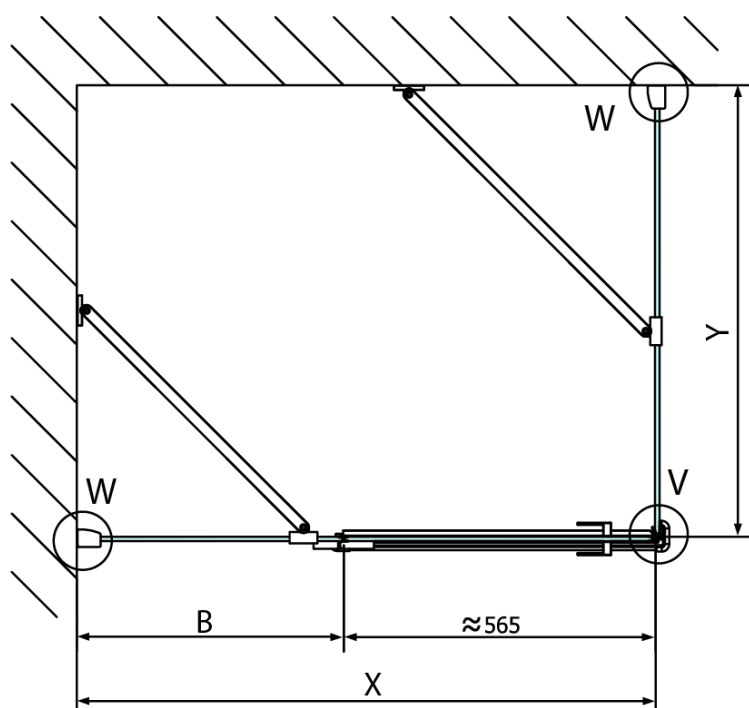

## Size

**Width:** 1300 mm  
**Height:** 2000 mm  
**Depth:** 1100 mm

## Properties

**Profile colour:** Chrome - polished aluminum  
**Shape:** Rectangular shower enclosures  
**Type of opening:** Single pivot door  
**Opening direction:** Left  
**Opening width:** 565 mm  
**Glass colour:** TRANSPARENT glass  
**Glass finish:** Antidrop  
**Glass thickness:** 8 mm  
**Properties:** Frameless design  
**Weight / Piece:** 100.0 kg  
**Packaging:** 2 Piece  
**Warranty:** 2 years

Technical sheet

Stavební připravenost pro montáž na dlažbu  
 kóty x,y = Rozměr k vnitřní straně skla

Construction readiness for floor mounting  
 dimensions x, y = Dimension to the inside of the glass

Dveře	X (mm)	B (mm)
FL1080	768	≈ 200
FL1090	868	≈ 300
FL1010	968	≈ 400
FL1011	1068	≈ 500
FL1012	1168	≈ 600
FL1113	1268	≈ 700
FL1114	1368	≈ 800
FL1115	1468	≈ 900

Boční stěna	Y
FL3580	768
FL3590	868
FL3510	968
FL3511	1068
FL3512	1168

FL10xxL  
FL11xxL

FL3580  
FL3590  
FL3510  
FL3511  
FL3512

FL3580  
FL3590  
FL3510  
FL3511  
FL3512

FL10xxR  
FL11xxR

Dveře	A (mm)	B (mm)	C (mm)
FL1080	785-801	≈ 200	779-795
FL1090	885-901	≈ 300	879-895
FL1010	985-1001	≈ 400	979-995
FL1011	1085-1101	≈ 500	1079-1095
FL1012	1185-1201	≈ 600	1179-1195
FL1113	1285-1301	≈ 700	1279-1295
FL1114	1385-1401	≈ 800	1379-1395
FL1115	1485-1501	≈ 900	1479-1495