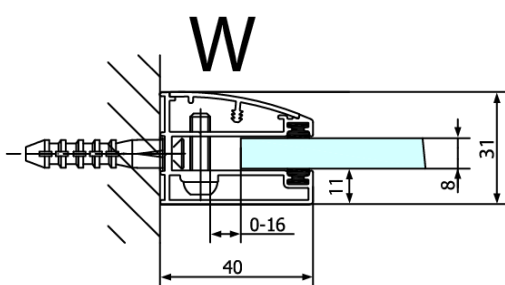

## Size

**Width:** 1300 mm  
**Height:** 2000 mm  
**Depth:** 1100 mm

## Properties

**Profile colour:** Chrome - polished aluminum  
**Shape:** Rectangular shower enclosures  
**Type of opening:** Single pivot door  
**Opening direction:** Left  
**Opening width:** 565 mm  
**Glass colour:** TRANSPARENT glass  
**Glass finish:** Antidrop  
**Glass thickness:** 8 mm  
**Properties:** Frameless design  
**Weight / Piece:** 100.0 kg  
**Packaging:** 2 Piece  
**Warranty:** 2 years

Technical sheet

Stavební připravenost pro montáž na dlažbu  
 kóty x,y = Rozměr k vnitřní straně skla

Construction readiness for floor mounting  
 dimensions x, y = Dimension to the inside of the glass

Dveře	X (mm)	B (mm)
FL1080	768	≈ 200
FL1090	868	≈ 300
FL1010	968	≈ 400
FL1011	1068	≈ 500
FL1012	1168	≈ 600
FL1113	1268	≈ 700
FL1114	1368	≈ 800
FL1115	1468	≈ 900

Boční stěna	Y
FL3580	768
FL3590	868
FL3510	968
FL3511	1068
FL3512	1168

FL10xxL  
FL11xxL

FL3580  
FL3590  
FL3510  
FL3511  
FL3512

FL3580  
FL3590  
FL3510  
FL3511  
FL3512

FL10xxR  
FL11xxR

Dveře	A (mm)	B (mm)	C (mm)
FL1080	785-801	≈ 200	779-795
FL1090	885-901	≈ 300	879-895
FL1010	985-1001	≈ 400	979-995
FL1011	1085-1101	≈ 500	1079-1095
FL1012	1185-1201	≈ 600	1179-1195
FL1113	1285-1301	≈ 700	1279-1295
FL1114	1385-1401	≈ 800	1379-1395
FL1115	1485-1501	≈ 900	1479-1495