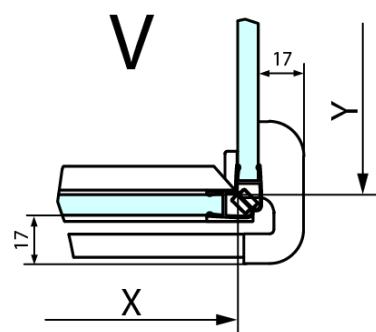

## Size

**Width:** 1300 mm  
**Height:** 2000 mm  
**Depth:** 1100 mm

## Properties

**Profile colour:** Chrome - polished aluminum  
**Shape:** Rectangular shower enclosures  
**Type of opening:** Single pivot door  
**Opening direction:** Left  
**Opening width:** 565 mm  
**Glass colour:** TRANSPARENT glass  
**Glass finish:** Antidrop  
**Glass thickness:** 8 mm  
**Properties:** Frameless design  
**Weight / Piece:** 100.0 kg  
**Packaging:** 2 Piece  
**Warranty:** 2 years

Technical sheet

Stavební připravenost pro montáž na dlažbu  
 kóty x,y = Rozměr k vnitřní straně skla

Construction readiness for floor mounting  
 dimensions x, y = Dimension to the inside of the glass

Dveře	X (mm)	B (mm)
FL1080	768	≈ 200
FL1090	868	≈ 300
FL1010	968	≈ 400
FL1011	1068	≈ 500
FL1012	1168	≈ 600
FL1113	1268	≈ 700
FL1114	1368	≈ 800
FL1115	1468	≈ 900

Boční stěna	Y
FL3580	768
FL3590	868
FL3510	968
FL3511	1068
FL3512	1168

FL10xxL  
FL11xxL

FL3580  
FL3590  
FL3510  
FL3511  
FL3512

FL3580  
FL3590  
FL3510  
FL3511  
FL3512

FL10xxR  
FL11xxR

Dveře	A (mm)	B (mm)	C (mm)
FL1080	785-801	≈ 200	779-795
FL1090	885-901	≈ 300	879-895
FL1010	985-1001	≈ 400	979-995
FL1011	1085-1101	≈ 500	1079-1095
FL1012	1185-1201	≈ 600	1179-1195
FL1113	1285-1301	≈ 700	1279-1295
FL1114	1385-1401	≈ 800	1379-1395
FL1115	1485-1501	≈ 900	1479-1495