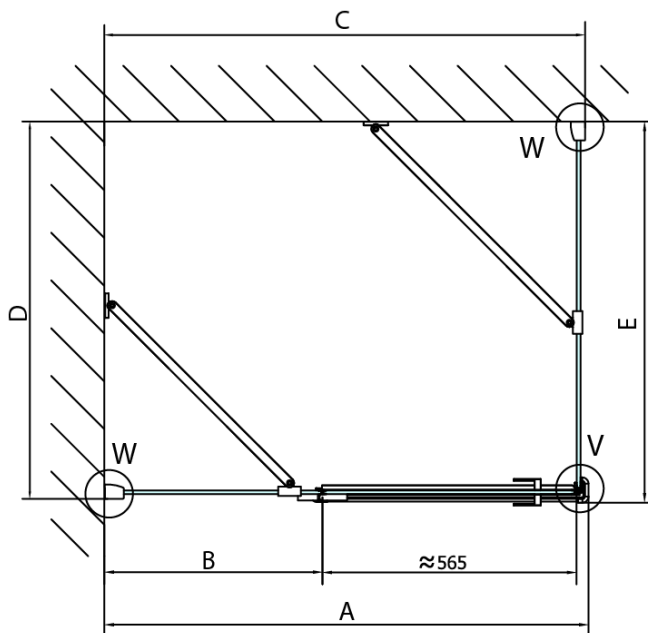

## Size

**Width:** 1300 mm  
**Height:** 2000 mm  
**Depth:** 1100 mm

## Properties

**Profile colour:** Chrome - polished aluminum  
**Shape:** Rectangular shower enclosures  
**Type of opening:** Single pivot door  
**Opening direction:** Left  
**Opening width:** 565 mm  
**Glass colour:** TRANSPARENT glass  
**Glass finish:** Antidrop  
**Glass thickness:** 8 mm  
**Properties:** Frameless design  
**Weight / Piece:** 100.0 kg  
**Packaging:** 2 Piece  
**Warranty:** 2 years

Technical sheet

Stavební připravenost pro montáž na dlažbu  
 kóty x,y = Rozměr k vnitřní straně skla

Construction readiness for floor mounting  
 dimensions x, y = Dimension to the inside of the glass

Dveře	X (mm)	B (mm)
FL1080	768	≈ 200
FL1090	868	≈ 300
FL1010	968	≈ 400
FL1011	1068	≈ 500
FL1012	1168	≈ 600
FL1113	1268	≈ 700
FL1114	1368	≈ 800
FL1115	1468	≈ 900

Boční stěna	Y
FL3580	768
FL3590	868
FL3510	968
FL3511	1068
FL3512	1168

FL10xxL  
FL11xxL

FL3580  
FL3590  
FL3510  
FL3511  
FL3512

FL3580  
FL3590  
FL3510  
FL3511  
FL3512

FL10xxR  
FL11xxR

Dveře	A (mm)	B (mm)	C (mm)
FL1080	785-801	≈ 200	779-795
FL1090	885-901	≈ 300	879-895
FL1010	985-1001	≈ 400	979-995
FL1011	1085-1101	≈ 500	1079-1095
FL1012	1185-1201	≈ 600	1179-1195
FL1113	1285-1301	≈ 700	1279-1295
FL1114	1385-1401	≈ 800	1379-1395
FL1115	1485-1501	≈ 900	1479-1495