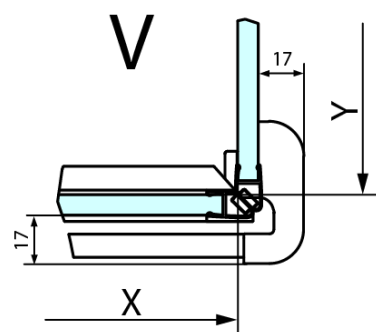

Order code: FL1113LFL3511

Basic information

Brand: Polysan
Series: FORTIS

Size

Width: 1300 mm
Height: 2000 mm
Depth: 1100 mm

Properties

Profile colour: Chrome - polished aluminum
Shape: Rectangular shower enclosures
Type of opening: Single pivot door
Opening direction: Left
Opening width: 565 mm
Glass colour: TRANSPARENT glass
Glass finish: Antidrop
Glass thickness: 8 mm
Properties: Frameless design
Weight / Piece: 100.0 kg
Packaging: 2 Piece
Warranty: 2 years

Technical sheet

Stavební připravenost pro montáž na dlažbu
 kóty x,y = Rozměr k vnitřní straně skla

Construction readiness for floor mounting
 dimensions x, y = Dimension to the inside of the glass

Dveře	X (mm)	B (mm)
FL1080	768	≈ 200
FL1090	868	≈ 300
FL1010	968	≈ 400
FL1011	1068	≈ 500
FL1012	1168	≈ 600
FL1113	1268	≈ 700
FL1114	1368	≈ 800
FL1115	1468	≈ 900

Boční stěna	Y
FL3580	768
FL3590	868
FL3510	968
FL3511	1068
FL3512	1168

FL10xxL
FL11xxL

FL3580
FL3590
FL3510
FL3511
FL3512

FL3580
FL3590
FL3510
FL3511
FL3512

FL10xxR
FL11xxR

Dveře	A (mm)	B (mm)	C (mm)
FL1080	785-801	≈ 200	779-795
FL1090	885-901	≈ 300	879-895
FL1010	985-1001	≈ 400	979-995
FL1011	1085-1101	≈ 500	1079-1095
FL1012	1185-1201	≈ 600	1179-1195
FL1113	1285-1301	≈ 700	1279-1295
FL1114	1385-1401	≈ 800	1379-1395
FL1115	1485-1501	≈ 900	1479-1495