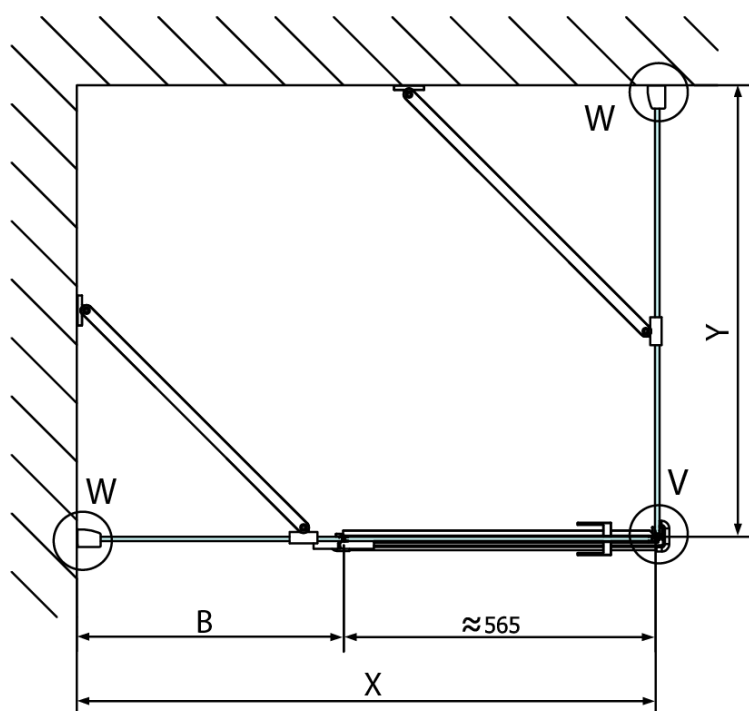

Order code: FL1113LFL3511

Basic information

Brand: Polysan
Series: FORTIS

Size

Width: 1300 mm
Height: 2000 mm
Depth: 1100 mm

Properties

Profile colour: Chrome - polished aluminum
Shape: Rectangular shower enclosures
Type of opening: Single pivot door
Opening direction: Left
Opening width: 565 mm
Glass colour: TRANSPARENT glass
Glass finish: Antidrop
Glass thickness: 8 mm
Properties: Frameless design
Weight / Piece: 100.0 kg
Packaging: 2 Piece
Warranty: 2 years

Technical sheet

Stavební připravenost pro montáž na dlažbu
 kóty x,y = Rozměr k vnitřní straně skla

Construction readiness for floor mounting
 dimensions x, y = Dimension to the inside of the glass

Dveře	X (mm)	B (mm)
FL1080	768	≈ 200
FL1090	868	≈ 300
FL1010	968	≈ 400
FL1011	1068	≈ 500
FL1012	1168	≈ 600
FL1113	1268	≈ 700
FL1114	1368	≈ 800
FL1115	1468	≈ 900

Boční stěna	Y
FL3580	768
FL3590	868
FL3510	968
FL3511	1068
FL3512	1168

FL10xxL
FL11xxL

FL3580
FL3590
FL3510
FL3511
FL3512

FL3580
FL3590
FL3510
FL3511
FL3512

FL10xxR
FL11xxR

Dveře	A (mm)	B (mm)	C (mm)
FL1080	785-801	≈ 200	779-795
FL1090	885-901	≈ 300	879-895
FL1010	985-1001	≈ 400	979-995
FL1011	1085-1101	≈ 500	1079-1095
FL1012	1185-1201	≈ 600	1179-1195
FL1113	1285-1301	≈ 700	1279-1295
FL1114	1385-1401	≈ 800	1379-1395
FL1115	1485-1501	≈ 900	1479-1495

Boční stěna	E	D
FL3580	785-801	779-795
FL3590	885-901	879-895
FL3510	985-1001	979-995
FL3511	1085-1101	1079-1095
FL3512	1185-1201	1179-1195