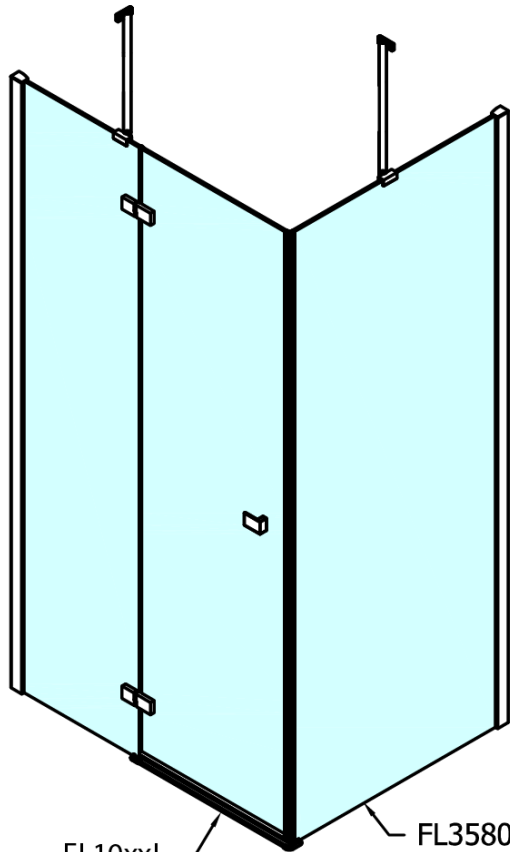

Order code: FL1113LFL3511

Basic information

Brand: Polysan
Series: FORTIS

Size

Width: 1300 mm
Height: 2000 mm
Depth: 1100 mm

Properties

Profile colour: Chrome - polished aluminum
Shape: Rectangular shower enclosures
Type of opening: Single pivot door
Opening direction: Left
Opening width: 565 mm
Glass colour: TRANSPARENT glass
Glass finish: Antidrop
Glass thickness: 8 mm
Properties: Frameless design
Weight / Piece: 100.0 kg
Packaging: 2 Piece
Warranty: 2 years

Technical sheet

Stavební připravenost pro montáž na dlažbu
 kóty x,y = Rozměr k vnitřní straně skla

Construction readiness for floor mounting
 dimensions x, y = Dimension to the inside of the glass

Dveře	X (mm)	B (mm)
FL1080	768	≈ 200
FL1090	868	≈ 300
FL1010	968	≈ 400
FL1011	1068	≈ 500
FL1012	1168	≈ 600
FL1113	1268	≈ 700
FL1114	1368	≈ 800
FL1115	1468	≈ 900

Boční stěna	Y
FL3580	768
FL3590	868
FL3510	968
FL3511	1068
FL3512	1168

FL10xxL
FL11xxL

FL3580
FL3590
FL3510
FL3511
FL3512

FL3580
FL3590
FL3510
FL3511
FL3512

FL10xxR
FL11xxR

Dveře	A (mm)	B (mm)	C (mm)
FL1080	785-801	≈ 200	779-795
FL1090	885-901	≈ 300	879-895
FL1010	985-1001	≈ 400	979-995
FL1011	1085-1101	≈ 500	1079-1095
FL1012	1185-1201	≈ 600	1179-1195
FL1113	1285-1301	≈ 700	1279-1295
FL1114	1385-1401	≈ 800	1379-1395
FL1115	1485-1501	≈ 900	1479-1495

Boční stěna	E	D
FL3580	785-801	779-795
FL3590	885-901	879-895
FL3510	985-1001	979-995
FL3511	1085-1101	1079-1095
FL3512	1185-1201	1179-1195