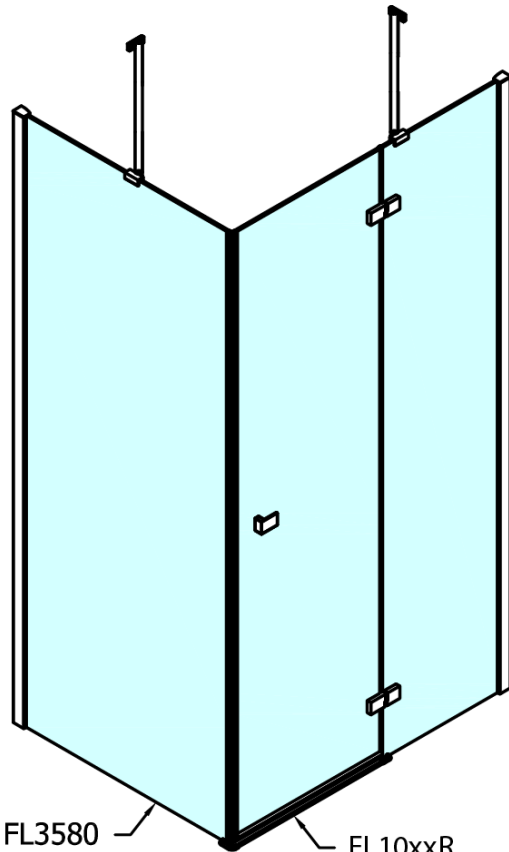

Order code: FL1113LFL3511

Basic information

Brand: Polysan
Series: FORTIS

Size

Width: 1300 mm
Height: 2000 mm
Depth: 1100 mm

Properties

Profile colour: Chrome - polished aluminum
Shape: Rectangular shower enclosures
Type of opening: Single pivot door
Opening direction: Left
Opening width: 565 mm
Glass colour: TRANSPARENT glass
Glass finish: Antidrop
Glass thickness: 8 mm
Properties: Frameless design
Weight / Piece: 100.0 kg
Packaging: 2 Piece
Warranty: 2 years

Technical sheet

Stavební připravenost pro montáž na dlažbu
 kóty x,y = Rozměr k vnitřní straně skla

Construction readiness for floor mounting
 dimensions x, y = Dimension to the inside of the glass

Dveře	X (mm)	B (mm)
FL1080	768	≈ 200
FL1090	868	≈ 300
FL1010	968	≈ 400
FL1011	1068	≈ 500
FL1012	1168	≈ 600
FL1113	1268	≈ 700
FL1114	1368	≈ 800
FL1115	1468	≈ 900

Boční stěna	Y
FL3580	768
FL3590	868
FL3510	968
FL3511	1068
FL3512	1168

FL10xxL
FL11xxL

FL3580
FL3590
FL3510
FL3511
FL3512

FL3580
FL3590
FL3510
FL3511
FL3512

FL10xxR
FL11xxR

Dveře	A (mm)	B (mm)	C (mm)
FL1080	785-801	≈ 200	779-795
FL1090	885-901	≈ 300	879-895
FL1010	985-1001	≈ 400	979-995
FL1011	1085-1101	≈ 500	1079-1095
FL1012	1185-1201	≈ 600	1179-1195
FL1113	1285-1301	≈ 700	1279-1295
FL1114	1385-1401	≈ 800	1379-1395
FL1115	1485-1501	≈ 900	1479-1495

Boční stěna	E	D
FL3580	785-801	779-795
FL3590	885-901	879-895
FL3510	985-1001	979-995
FL3511	1085-1101	1079-1095
FL3512	1185-1201	1179-1195