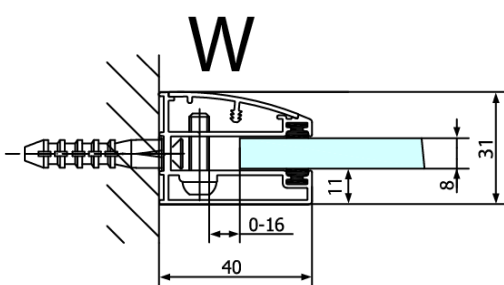

Order code: FL1113LFL3511

Basic information

Brand: Polysan
Series: FORTIS

Size

Width: 1300 mm
Height: 2000 mm
Depth: 1100 mm

Properties

Profile colour: Chrome - polished aluminum
Shape: Rectangular shower enclosures
Type of opening: Single pivot door
Opening direction: Left
Opening width: 565 mm
Glass colour: TRANSPARENT glass
Glass finish: Antidrop
Glass thickness: 8 mm
Properties: Frameless design
Weight / Piece: 100.0 kg
Packaging: 2 Piece
Warranty: 2 years

Technical sheet

Stavební připravenost pro montáž na dlažbu
 kóty x,y = Rozměr k vnitřní straně skla

Construction readiness for floor mounting
 dimensions x, y = Dimension to the inside of the glass

Dveře	X (mm)	B (mm)
FL1080	768	≈ 200
FL1090	868	≈ 300
FL1010	968	≈ 400
FL1011	1068	≈ 500
FL1012	1168	≈ 600
FL1113	1268	≈ 700
FL1114	1368	≈ 800
FL1115	1468	≈ 900

Boční stěna	Y
FL3580	768
FL3590	868
FL3510	968
FL3511	1068
FL3512	1168

FL10xxL
FL11xxL

FL3580
FL3590
FL3510
FL3511
FL3512

FL3580
FL3590
FL3510
FL3511
FL3512

FL10xxR
FL11xxR

Dveře	A (mm)	B (mm)	C (mm)
FL1080	785-801	≈ 200	779-795
FL1090	885-901	≈ 300	879-895
FL1010	985-1001	≈ 400	979-995
FL1011	1085-1101	≈ 500	1079-1095
FL1012	1185-1201	≈ 600	1179-1195
FL1113	1285-1301	≈ 700	1279-1295
FL1114	1385-1401	≈ 800	1379-1395
FL1115	1485-1501	≈ 900	1479-1495