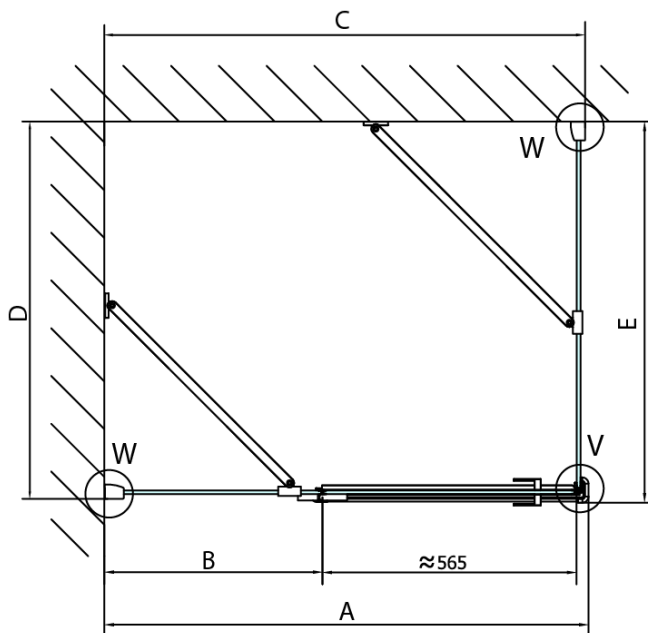

Order code: FL1113LFL3511

Basic information

Brand: Polysan
Series: FORTIS

Size

Width: 1300 mm
Height: 2000 mm
Depth: 1100 mm

Properties

Profile colour: Chrome - polished aluminum
Shape: Rectangular shower enclosures
Type of opening: Single pivot door
Opening direction: Left
Opening width: 565 mm
Glass colour: TRANSPARENT glass
Glass finish: Antidrop
Glass thickness: 8 mm
Properties: Frameless design
Weight / Piece: 100.0 kg
Packaging: 2 Piece
Warranty: 2 years

Technical sheet

Stavební připravenost pro montáž na dlažbu
 kóty x,y = Rozměr k vnitřní straně skla

Construction readiness for floor mounting
 dimensions x, y = Dimension to the inside of the glass

Dveře	X (mm)	B (mm)
FL1080	768	≈ 200
FL1090	868	≈ 300
FL1010	968	≈ 400
FL1011	1068	≈ 500
FL1012	1168	≈ 600
FL1113	1268	≈ 700
FL1114	1368	≈ 800
FL1115	1468	≈ 900

Boční stěna	Y
FL3580	768
FL3590	868
FL3510	968
FL3511	1068
FL3512	1168

FL10xxL
FL11xxL

FL3580
FL3590
FL3510
FL3511
FL3512

FL3580
FL3590
FL3510
FL3511
FL3512

FL10xxR
FL11xxR

Dveře	A (mm)	B (mm)	C (mm)
FL1080	785-801	≈ 200	779-795
FL1090	885-901	≈ 300	879-895
FL1010	985-1001	≈ 400	979-995
FL1011	1085-1101	≈ 500	1079-1095
FL1012	1185-1201	≈ 600	1179-1195
FL1113	1285-1301	≈ 700	1279-1295
FL1114	1385-1401	≈ 800	1379-1395
FL1115	1485-1501	≈ 900	1479-1495