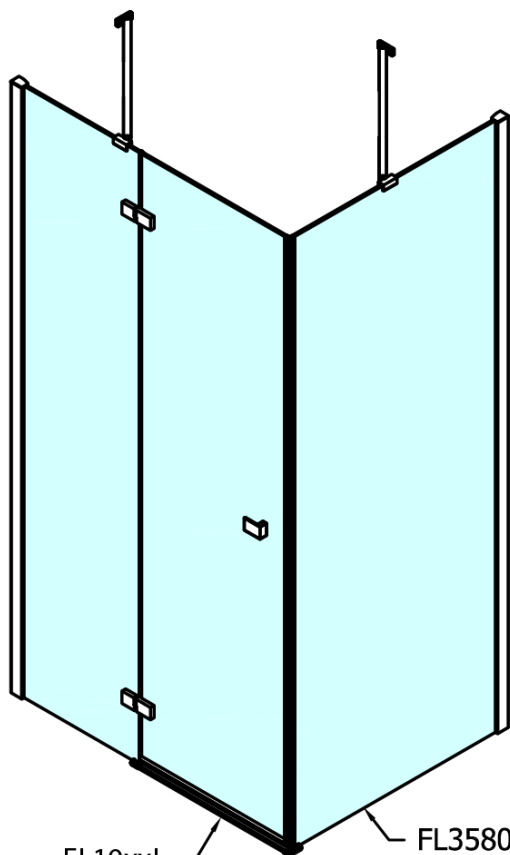

Order code: FL1113LFL3511

Basic information

Brand: Polysan
Series: FORTIS

Size

Width: 1300 mm
Height: 2000 mm
Depth: 1100 mm

Properties

Profile colour: Chrome - polished aluminum
Shape: Rectangular shower enclosures
Type of opening: Single pivot door
Opening direction: Left
Opening width: 565 mm
Glass colour: TRANSPARENT glass
Glass finish: Antidrop
Glass thickness: 8 mm
Properties: Frameless design
Weight / Piece: 100.0 kg
Packaging: 2 Piece
Warranty: 2 years

Technical sheet

Stavební připravenost pro montáž na dlažbu
 kóty x,y = Rozměr k vnitřní straně skla

Construction readiness for floor mounting
 dimensions x, y = Dimension to the inside of the glass

Dveře	X (mm)	B (mm)
FL1080	768	≈ 200
FL1090	868	≈ 300
FL1010	968	≈ 400
FL1011	1068	≈ 500
FL1012	1168	≈ 600
FL1113	1268	≈ 700
FL1114	1368	≈ 800
FL1115	1468	≈ 900

Boční stěna	Y
FL3580	768
FL3590	868
FL3510	968
FL3511	1068
FL3512	1168

FL10xxL
FL11xxL

FL3580
FL3590
FL3510
FL3511
FL3512

FL3580
FL3590
FL3510
FL3511
FL3512

FL10xxR
FL11xxR

Dveře	A (mm)	B (mm)	C (mm)
FL1080	785-801	≈ 200	779-795
FL1090	885-901	≈ 300	879-895
FL1010	985-1001	≈ 400	979-995
FL1011	1085-1101	≈ 500	1079-1095
FL1012	1185-1201	≈ 600	1179-1195
FL1113	1285-1301	≈ 700	1279-1295
FL1114	1385-1401	≈ 800	1379-1395
FL1115	1485-1501	≈ 900	1479-1495

Boční stěna	E	D
FL3580	785-801	779-795
FL3590	885-901	879-895
FL3510	985-1001	979-995
FL3511	1085-1101	1079-1095
FL3512	1185-1201	1179-1195