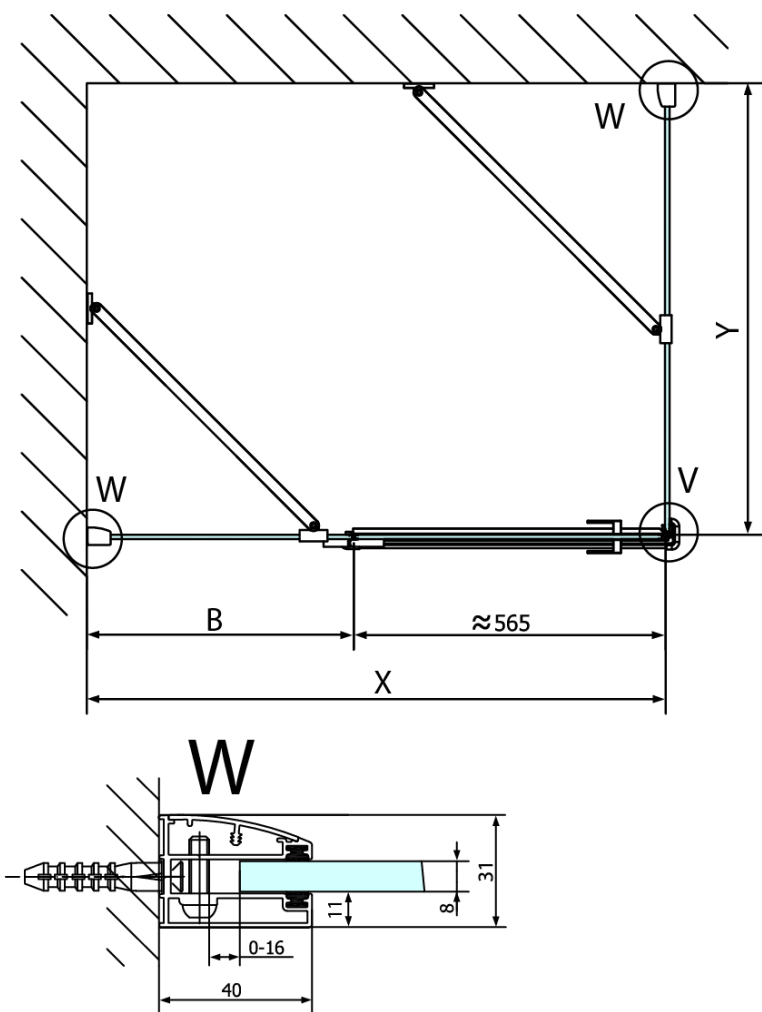

Order code: FL1113LFL3511

Basic information

Brand: Polysan
Series: FORTIS

Size

Width: 1300 mm
Height: 2000 mm
Depth: 1100 mm

Properties

Profile colour: Chrome - polished aluminum
Shape: Rectangular shower enclosures
Type of opening: Single pivot door
Opening direction: Left
Opening width: 565 mm
Glass colour: TRANSPARENT glass
Glass finish: Antidrop
Glass thickness: 8 mm
Properties: Frameless design
Weight / Piece: 100.0 kg
Packaging: 2 Piece
Warranty: 2 years

Technical sheet

Stavební připravenost pro montáž na dlažbu
 kóty x,y = Rozměr k vnitřní straně skla

Construction readiness for floor mounting
 dimensions x, y = Dimension to the inside of the glass

Dveře	X (mm)	B (mm)
FL1080	768	≈ 200
FL1090	868	≈ 300
FL1010	968	≈ 400
FL1011	1068	≈ 500
FL1012	1168	≈ 600
FL1113	1268	≈ 700
FL1114	1368	≈ 800
FL1115	1468	≈ 900

Boční stěna	Y
FL3580	768
FL3590	868
FL3510	968
FL3511	1068
FL3512	1168

FL10xxL
FL11xxL

FL3580
FL3590
FL3510
FL3511
FL3512

FL3580
FL3590
FL3510
FL3511
FL3512

FL10xxR
FL11xxR

Dveře	A (mm)	B (mm)	C (mm)
FL1080	785-801	≈ 200	779-795
FL1090	885-901	≈ 300	879-895
FL1010	985-1001	≈ 400	979-995
FL1011	1085-1101	≈ 500	1079-1095
FL1012	1185-1201	≈ 600	1179-1195
FL1113	1285-1301	≈ 700	1279-1295
FL1114	1385-1401	≈ 800	1379-1395
FL1115	1485-1501	≈ 900	1479-1495

Boční stěna	E	D
FL3580	785-801	779-795
FL3590	885-901	879-895
FL3510	985-1001	979-995
FL3511	1085-1101	1079-1095
FL3512	1185-1201	1179-1195