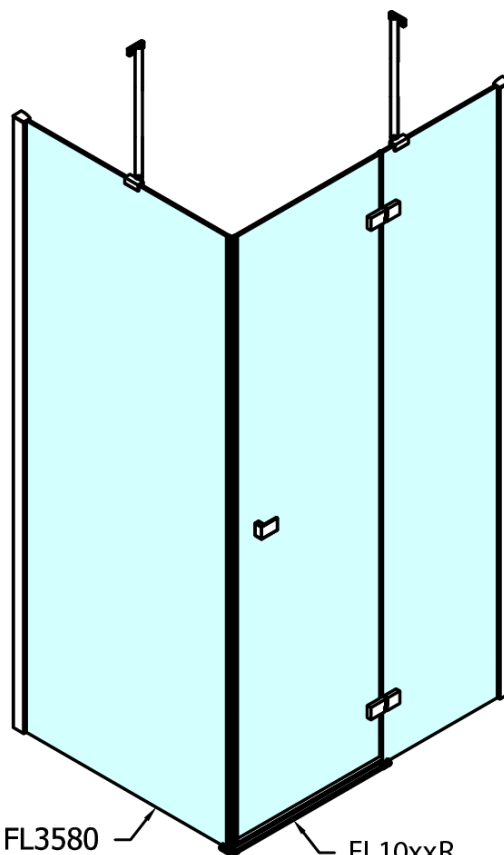

Order code: FL1113LFL3511

Basic information

Brand: Polysan
Series: FORTIS

Size

Width: 1300 mm
Height: 2000 mm
Depth: 1100 mm

Properties

Profile colour: Chrome - polished aluminum
Shape: Rectangular shower enclosures
Type of opening: Single pivot door
Opening direction: Left
Opening width: 565 mm
Glass colour: TRANSPARENT glass
Glass finish: Antidrop
Glass thickness: 8 mm
Properties: Frameless design
Weight / Piece: 100.0 kg
Packaging: 2 Piece
Warranty: 2 years

Technical sheet

Stavební připravenost pro montáž na dlažbu
 kóty x,y = Rozměr k vnitřní straně skla

Construction readiness for floor mounting
 dimensions x, y = Dimension to the inside of the glass

Dveře	X (mm)	B (mm)
FL1080	768	≈ 200
FL1090	868	≈ 300
FL1010	968	≈ 400
FL1011	1068	≈ 500
FL1012	1168	≈ 600
FL1113	1268	≈ 700
FL1114	1368	≈ 800
FL1115	1468	≈ 900

Boční stěna	Y
FL3580	768
FL3590	868
FL3510	968
FL3511	1068
FL3512	1168

FL10xxL
FL11xxL

FL3580
FL3590
FL3510
FL3511
FL3512

FL3580
FL3590
FL3510
FL3511
FL3512

FL10xxR
FL11xxR

Dveře	A (mm)	B (mm)	C (mm)
FL1080	785-801	≈ 200	779-795
FL1090	885-901	≈ 300	879-895
FL1010	985-1001	≈ 400	979-995
FL1011	1085-1101	≈ 500	1079-1095
FL1012	1185-1201	≈ 600	1179-1195
FL1113	1285-1301	≈ 700	1279-1295
FL1114	1385-1401	≈ 800	1379-1395
FL1115	1485-1501	≈ 900	1479-1495

Boční stěna	E	D
FL3580	785-801	779-795
FL3590	885-901	879-895
FL3510	985-1001	979-995
FL3511	1085-1101	1079-1095
FL3512	1185-1201	1179-1195