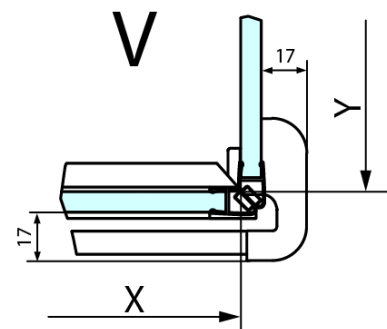

Order code: FL1113LFL3511

Basic information

Brand: Polysan
Series: FORTIS

Size

Width: 1300 mm
Height: 2000 mm
Depth: 1100 mm

Properties

Profile colour: Chrome - polished aluminum
Shape: Rectangular shower enclosures
Type of opening: Single pivot door
Opening direction: Left
Opening width: 565 mm
Glass colour: TRANSPARENT glass
Glass finish: Antidrop
Glass thickness: 8 mm
Properties: Frameless design
Weight / Piece: 100.0 kg
Packaging: 2 Piece
Warranty: 2 years

Technical sheet

Stavební připravenost pro montáž na dlažbu
 kóty x,y = Rozměr k vnitřní straně skla

Construction readiness for floor mounting
 dimensions x, y = Dimension to the inside of the glass

Dveře	X (mm)	B (mm)
FL1080	768	≈ 200
FL1090	868	≈ 300
FL1010	968	≈ 400
FL1011	1068	≈ 500
FL1012	1168	≈ 600
FL1113	1268	≈ 700
FL1114	1368	≈ 800
FL1115	1468	≈ 900

Boční stěna	Y
FL3580	768
FL3590	868
FL3510	968
FL3511	1068
FL3512	1168

FL10xxL
FL11xxL

FL3580
FL3590
FL3510
FL3511
FL3512

FL3580
FL3590
FL3510
FL3511
FL3512

FL10xxR
FL11xxR

Dveře	A (mm)	B (mm)	C (mm)
FL1080	785-801	≈ 200	779-795
FL1090	885-901	≈ 300	879-895
FL1010	985-1001	≈ 400	979-995
FL1011	1085-1101	≈ 500	1079-1095
FL1012	1185-1201	≈ 600	1179-1195
FL1113	1285-1301	≈ 700	1279-1295
FL1114	1385-1401	≈ 800	1379-1395
FL1115	1485-1501	≈ 900	1479-1495