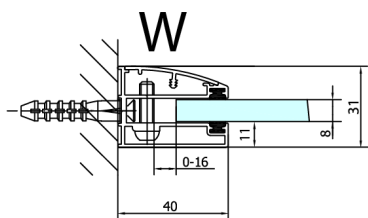

FORTIS Rectangular screen 1300x1100 mm, R variant

Order code: FL1113RFL3511

Size

Width: 1300 mm
 Height: 2000 mm
 Depth: 1100 mm

Properties

Warranty: 2 years

Technical sheet

Dveře	A (mm)	B (mm)	C (mm)
FL1080	785-801	≈ 200	779-795
FL1090	885-901	≈ 300	879-895
FL1010	985-1001	≈ 400	979-995
FL1011	1085-1101	≈ 500	1079-1095
FL1012	1185-1201	≈ 600	1179-1195
FL1113	1285-1301	≈ 700	1279-1295
FL1114	1385-1401	≈ 800	1379-1395
FL1115	1485-1501	≈ 900	1479-1495

Boční stěna	E	D
FL3580	785-801	779-795
FL3590	885-901	879-895
FL3510	985-1001	979-995
FL3511	1085-1101	1079-1095
FL3512	1185-1201	1179-1195

Stavební připravenost pro montáž na dlažbu
 kóty x,y = Rozměr k vnitřní straně skla

Construction readiness for floor mounting
 dimensions x, y = Dimension to the inside of the glass

Dveře	X (mm)	B (mm)
FL1080	768	≈ 200
FL1090	868	≈ 300
FL1010	968	≈ 400
FL1011	1068	≈ 500
FL1012	1168	≈ 600
FL1113	1268	≈ 700
FL1114	1368	≈ 800
FL1115	1468	≈ 900