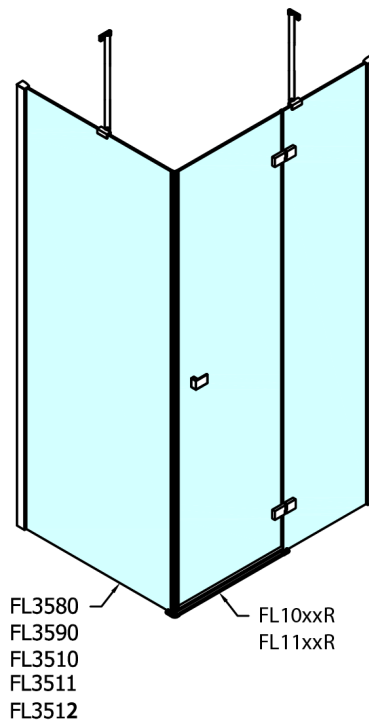

FORTIS Rectangular screen 1300x1100 mm, R variant

Order code: FL1113RFL3511

Size

Width: 1300 mm
 Height: 2000 mm
 Depth: 1100 mm

Properties

Warranty: 2 years

Technical sheet

Dveře	A (mm)	B (mm)	C (mm)
FL1080	785-801	≈ 200	779-795
FL1090	885-901	≈ 300	879-895
FL1010	985-1001	≈ 400	979-995
FL1011	1085-1101	≈ 500	1079-1095
FL1012	1185-1201	≈ 600	1179-1195
FL1113	1285-1301	≈ 700	1279-1295
FL1114	1385-1401	≈ 800	1379-1395
FL1115	1485-1501	≈ 900	1479-1495

Boční stěna	E	D
FL3580	785-801	779-795
FL3590	885-901	879-895
FL3510	985-1001	979-995
FL3511	1085-1101	1079-1095
FL3512	1185-1201	1179-1195

Stavební připravenost pro montáž na dlažbu
 kóty x,y = Rozměr k vnitřní straně skla

Construction readiness for floor mounting
 dimensions x, y = Dimension to the inside of the glass

Dveře	X (mm)	B (mm)
FL1080	768	≈ 200
FL1090	868	≈ 300
FL1010	968	≈ 400
FL1011	1068	≈ 500
FL1012	1168	≈ 600
FL1113	1268	≈ 700
FL1114	1368	≈ 800
FL1115	1468	≈ 900

Boční stěna	Y
FL3580	768
FL3590	868
FL3510	968
FL3511	1068
FL3512	1168