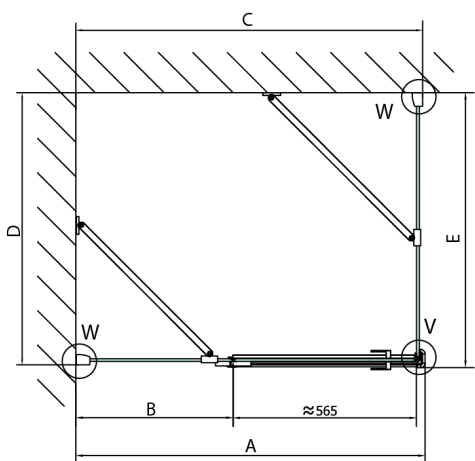

FORTIS Rectangular screen 1300x1100 mm, R variant

Order code: FL1113RFL3511

Size

Width: 1300 mm
 Height: 2000 mm
 Depth: 1100 mm

Properties

Warranty: 2 years

Technical sheet

Dveře	A (mm)	B (mm)	C (mm)
FL1080	785-801	≈ 200	779-795
FL1090	885-901	≈ 300	879-895
FL1010	985-1001	≈ 400	979-995
FL1011	1085-1101	≈ 500	1079-1095
FL1012	1185-1201	≈ 600	1179-1195
FL1113	1285-1301	≈ 700	1279-1295
FL1114	1385-1401	≈ 800	1379-1395
FL1115	1485-1501	≈ 900	1479-1495

Boční stěna	E	D
FL3580	785-801	779-795
FL3590	885-901	879-895
FL3510	985-1001	979-995
FL3511	1085-1101	1079-1095
FL3512	1185-1201	1179-1195

Stavební připravenost pro montáž na dlažbu
 kóty x,y = Rozměr k vnitřní straně skla

Construction readiness for floor mounting
 dimensions x, y = Dimension to the inside of the glass

Dveře	X (mm)	B (mm)
FL1080	768	≈ 200
FL1090	868	≈ 300
FL1010	968	≈ 400
FL1011	1068	≈ 500
FL1012	1168	≈ 600
FL1113	1268	≈ 700
FL1114	1368	≈ 800
FL1115	1468	≈ 900

Boční stěna	Y
FL3580	768
FL3590	868
FL3510	968
FL3511	1068
FL3512	1168