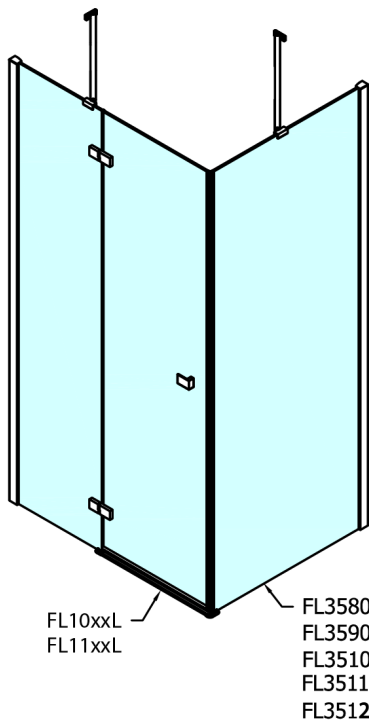

FORTIS Rectangular screen 1300x1100 mm, R variant

Order code: FL1113RFL3511

Size

Width: 1300 mm
 Height: 2000 mm
 Depth: 1100 mm

Properties

Warranty: 2 years

Technical sheet

Dveře	A (mm)	B (mm)	C (mm)
FL1080	785-801	≈ 200	779-795
FL1090	885-901	≈ 300	879-895
FL1010	985-1001	≈ 400	979-995
FL1011	1085-1101	≈ 500	1079-1095
FL1012	1185-1201	≈ 600	1179-1195
FL1113	1285-1301	≈ 700	1279-1295
FL1114	1385-1401	≈ 800	1379-1395
FL1115	1485-1501	≈ 900	1479-1495

Boční stěna	E	D
FL3580	785-801	779-795
FL3590	885-901	879-895
FL3510	985-1001	979-995
FL3511	1085-1101	1079-1095
FL3512	1185-1201	1179-1195

Stavební připravenost pro montáž na dlažbu
 kóty x,y = Rozměr k vnitřní straně skla

Construction readiness for floor mounting
 dimensions x, y = Dimension to the inside of the glass

Dveře	X (mm)	B (mm)
FL1080	768	≈ 200
FL1090	868	≈ 300
FL1010	968	≈ 400
FL1011	1068	≈ 500
FL1012	1168	≈ 600
FL1113	1268	≈ 700
FL1114	1368	≈ 800
FL1115	1468	≈ 900

Boční stěna	Y
FL3580	768
FL3590	868
FL3510	968
FL3511	1068
FL3512	1168