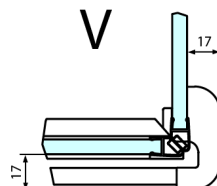

FORTIS Rectangular screen 1300x1100 mm, R variant

Order code: FL1113RFL3511

Size

Width: 1300 mm
 Height: 2000 mm
 Depth: 1100 mm

Properties

Warranty: 2 years

Technical sheet

Dveře	A (mm)	B (mm)	C (mm)
FL1080	785-801	≈ 200	779-795
FL1090	885-901	≈ 300	879-895
FL1010	985-1001	≈ 400	979-995
FL1011	1085-1101	≈ 500	1079-1095
FL1012	1185-1201	≈ 600	1179-1195
FL1113	1285-1301	≈ 700	1279-1295
FL1114	1385-1401	≈ 800	1379-1395
FL1115	1485-1501	≈ 900	1479-1495

Boční stěna	E	D
FL3580	785-801	779-795
FL3590	885-901	879-895
FL3510	985-1001	979-995
FL3511	1085-1101	1079-1095
FL3512	1185-1201	1179-1195

Stavební připravenost pro montáž na dlažbu
 kóty x,y = Rozměr k vnitřní straně skla

Construction readiness for floor mounting
 dimensions x, y = Dimension to the inside of the glass

Dveře	X (mm)	B (mm)
FL1080	768	≈ 200
FL1090	868	≈ 300
FL1010	968	≈ 400
FL1011	1068	≈ 500
FL1012	1168	≈ 600
FL1113	1268	≈ 700
FL1114	1368	≈ 800
FL1115	1468	≈ 900