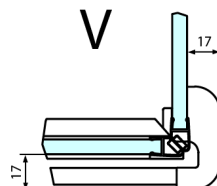

FL3580
 FL3590
 FL3510
 FL3511
 FL3512

FL3580
 FL3590
 FL3510
 FL3511
 FL3512

FL10xxR
 FL11xxR

Dveře	A (mm)	B (mm)	C (mm)
FL1080	785-801	≈ 200	779-795
FL1090	885-901	≈ 300	879-895
FL1010	985-1001	≈ 400	979-995
FL1011	1085-1101	≈ 500	1079-1095
FL1012	1185-1201	≈ 600	1179-1195
FL1113	1285-1301	≈ 700	1279-1295
FL1114	1385-1401	≈ 800	1379-1395
FL1115	1485-1501	≈ 900	1479-1495

Boční stěna	E	D
FL3580	785-801	779-795
FL3590	885-901	879-895
FL3510	985-1001	979-995
FL3511	1085-1101	1079-1095
FL3512	1185-1201	1179-1195

Stavební připravenost pro montáž na dlažbu
 kóty x,y = Rozměr k vnitřní straně skla

Construction readiness for floor mounting
 dimensions x, y = Dimension to the inside of the glass

Dveře	X (mm)	B (mm)
FL1080	768	≈ 200
FL1090	868	≈ 300
FL1010	968	≈ 400
FL1011	1068	≈ 500
FL1012	1168	≈ 600
FL1113	1268	≈ 700
FL1114	1368	≈ 800
FL1115	1468	≈ 900