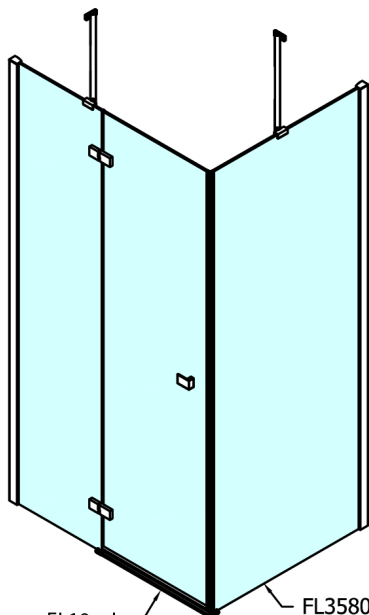

FORTIS Square screen 1200x1200 mm, corner, R variant

Order code: FL1012RFL3512

Size

Width: 1200 mm
 Height: 2000 mm
 Depth: 1200 mm

Properties

Warranty: 2 years

Technical sheet

FL10xxL
 FL11xxL

FL3580
 FL3590
 FL3510
 FL3511
 FL3512

FL3580
 FL3590
 FL3510
 FL3511
 FL3512

FL10xxR
 FL11xxR

Dveře	A (mm)	B (mm)	C (mm)
FL1080	785-801	≈ 200	779-795
FL1090	885-901	≈ 300	879-895
FL1010	985-1001	≈ 400	979-995
FL1011	1085-1101	≈ 500	1079-1095
FL1012	1185-1201	≈ 600	1179-1195
FL1113	1285-1301	≈ 700	1279-1295
FL1114	1385-1401	≈ 800	1379-1395
FL1115	1485-1501	≈ 900	1479-1495

Boční stěna	E	D
FL3580	785-801	779-795
FL3590	885-901	879-895
FL3510	985-1001	979-995
FL3511	1085-1101	1079-1095
FL3512	1185-1201	1179-1195

Stavební připravenost pro montáž na dlažbu
 kóty x,y = Rozměr k vnitřní straně skla

Construction readiness for floor mounting
 dimensions x, y = Dimension to the inside of the glass

Dveře	X (mm)	B (mm)
FL1080	768	≈ 200
FL1090	868	≈ 300
FL1010	968	≈ 400
FL1011	1068	≈ 500
FL1012	1168	≈ 600
FL1113	1268	≈ 700
FL1114	1368	≈ 800
FL1115	1468	≈ 900