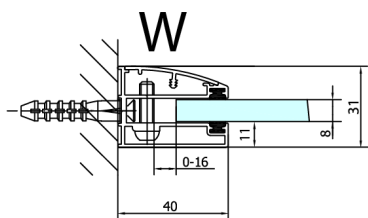

FORTIS Square screen 1200x1200 mm, corner, R variant

Order code: FL1012RFL3512

Size

Width: 1200 mm
 Height: 2000 mm
 Depth: 1200 mm

Properties

Warranty: 2 years

Technical sheet

FL10xxL
 FL11xxL

FL3580
 FL3590
 FL3510
 FL3511
 FL3512

FL3580
 FL3590
 FL3510
 FL3511
 FL3512

FL10xxR
 FL11xxR

Dveře	A (mm)	B (mm)	C (mm)
FL1080	785-801	≈ 200	779-795
FL1090	885-901	≈ 300	879-895
FL1010	985-1001	≈ 400	979-995
FL1011	1085-1101	≈ 500	1079-1095
FL1012	1185-1201	≈ 600	1179-1195
FL1113	1285-1301	≈ 700	1279-1295
FL1114	1385-1401	≈ 800	1379-1395
FL1115	1485-1501	≈ 900	1479-1495

Boční stěna	E	D
FL3580	785-801	779-795
FL3590	885-901	879-895
FL3510	985-1001	979-995
FL3511	1085-1101	1079-1095
FL3512	1185-1201	1179-1195

Stavební připravenost pro montáž na dlažbu
 kóty x,y = Rozměr k vnitřní straně skla

Construction readiness for floor mounting
 dimensions x, y = Dimension to the inside of the glass

Dveře	X (mm)	B (mm)
FL1080	768	≈ 200
FL1090	868	≈ 300
FL1010	968	≈ 400
FL1011	1068	≈ 500
FL1012	1168	≈ 600
FL1113	1268	≈ 700
FL1114	1368	≈ 800
FL1115	1468	≈ 900