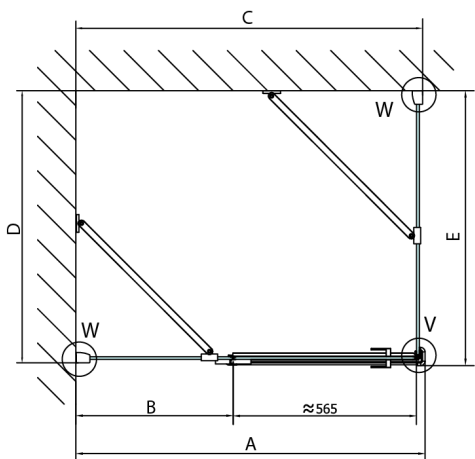

FORTIS Square screen 1200x1200 mm, corner, R variant

Order code: FL1012RFL3512

Size

Width: 1200 mm
 Height: 2000 mm
 Depth: 1200 mm

Properties

Warranty: 2 years

Technical sheet

FL10xxL
 FL11xxL

FL3580
 FL3590
 FL3510
 FL3511
 FL3512

FL3580
 FL3590
 FL3510
 FL3511
 FL3512

FL10xxR
 FL11xxR

Dveře	A (mm)	B (mm)	C (mm)
FL1080	785-801	≈ 200	779-795
FL1090	885-901	≈ 300	879-895
FL1010	985-1001	≈ 400	979-995
FL1011	1085-1101	≈ 500	1079-1095
FL1012	1185-1201	≈ 600	1179-1195
FL1113	1285-1301	≈ 700	1279-1295
FL1114	1385-1401	≈ 800	1379-1395
FL1115	1485-1501	≈ 900	1479-1495

Boční stěna	E	D
FL3580	785-801	779-795
FL3590	885-901	879-895
FL3510	985-1001	979-995
FL3511	1085-1101	1079-1095
FL3512	1185-1201	1179-1195

Stavební připravenost pro montáž na dlažbu
 kóty x,y = Rozměr k vnitřní straně skla

Construction readiness for floor mounting
 dimensions x, y = Dimension to the inside of the glass

Dveře	X (mm)	B (mm)
FL1080	768	≈ 200
FL1090	868	≈ 300
FL1010	968	≈ 400
FL1011	1068	≈ 500
FL1012	1168	≈ 600
FL1113	1268	≈ 700
FL1114	1368	≈ 800
FL1115	1468	≈ 900