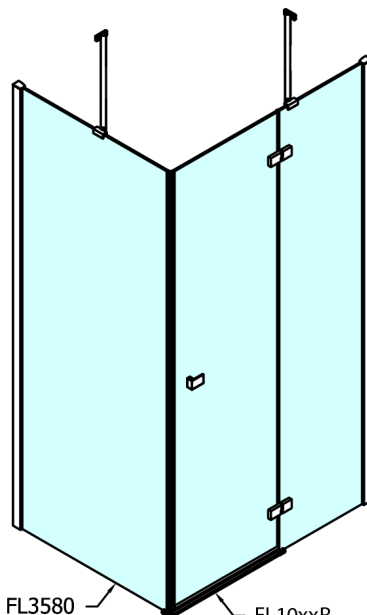

FORTIS Square screen 1200x1200 mm, corner, R variant

Order code: FL1012RFL3512

Size

Width: 1200 mm
 Height: 2000 mm
 Depth: 1200 mm

Properties

Warranty: 2 years

Technical sheet

FL10xxL
 FL11xxL

FL3580
 FL3590
 FL3510
 FL3511
 FL3512

FL3580
 FL3590
 FL3510
 FL3511
 FL3512

FL10xxR
 FL11xxR

Dveře	A (mm)	B (mm)	C (mm)
FL1080	785-801	≈ 200	779-795
FL1090	885-901	≈ 300	879-895
FL1010	985-1001	≈ 400	979-995
FL1011	1085-1101	≈ 500	1079-1095
FL1012	1185-1201	≈ 600	1179-1195
FL1113	1285-1301	≈ 700	1279-1295
FL1114	1385-1401	≈ 800	1379-1395
FL1115	1485-1501	≈ 900	1479-1495

Boční stěna	E	D
FL3580	785-801	779-795
FL3590	885-901	879-895
FL3510	985-1001	979-995
FL3511	1085-1101	1079-1095
FL3512	1185-1201	1179-1195

Stavební připravenost pro montáž na dlažbu
 kóty x,y = Rozměr k vnitřní straně skla

Construction readiness for floor mounting
 dimensions x, y = Dimension to the inside of the glass

Dveře	X (mm)	B (mm)
FL1080	768	≈ 200
FL1090	868	≈ 300
FL1010	968	≈ 400
FL1011	1068	≈ 500
FL1012	1168	≈ 600
FL1113	1268	≈ 700
FL1114	1368	≈ 800
FL1115	1468	≈ 900