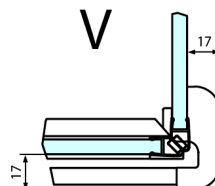

FORTIS Square screen 1200x1200 mm, corner, L variant

Order code: FL1012LFL3512

Size

Width: 1200 mm
 Height: 2000 mm
 Depth: 1200 mm

Properties

Warranty: 2 years

Technical sheet

Dveře	A (mm)	B (mm)	C (mm)
FL1080	785-801	≈ 200	779-795
FL1090	885-901	≈ 300	879-895
FL1010	985-1001	≈ 400	979-995
FL1011	1085-1101	≈ 500	1079-1095
FL1012	1185-1201	≈ 600	1179-1195
FL1113	1285-1301	≈ 700	1279-1295
FL1114	1385-1401	≈ 800	1379-1395
FL1115	1485-1501	≈ 900	1479-1495

Boční stěna	E	D
FL3580	785-801	779-795
FL3590	885-901	879-895
FL3510	985-1001	979-995
FL3511	1085-1101	1079-1095
FL3512	1185-1201	1179-1195

Stavební připravenost pro montáž na dlažbu
 kóty x,y = Rozměr k vnitřní straně skla

Construction readiness for floor mounting
 dimensions x, y = Dimension to the inside of the glass

Dveře	X (mm)	B (mm)
FL1080	768	≈ 200
FL1090	868	≈ 300
FL1010	968	≈ 400
FL1011	1068	≈ 500
FL1012	1168	≈ 600
FL1113	1268	≈ 700
FL1114	1368	≈ 800
FL1115	1468	≈ 900