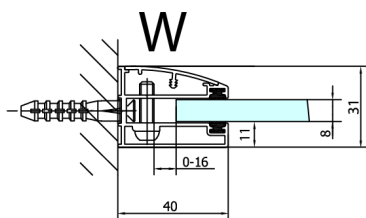

FORTIS Square screen 1200x1200 mm, corner, L variant

Order code: FL1012LFL3512

Size

Width: 1200 mm
 Height: 2000 mm
 Depth: 1200 mm

Properties

Warranty: 2 years

Technical sheet

Dveře	A (mm)	B (mm)	C (mm)
FL1080	785-801	≈ 200	779-795
FL1090	885-901	≈ 300	879-895
FL1010	985-1001	≈ 400	979-995
FL1011	1085-1101	≈ 500	1079-1095
FL1012	1185-1201	≈ 600	1179-1195
FL1113	1285-1301	≈ 700	1279-1295
FL1114	1385-1401	≈ 800	1379-1395
FL1115	1485-1501	≈ 900	1479-1495

Boční stěna	E	D
FL3580	785-801	779-795
FL3590	885-901	879-895
FL3510	985-1001	979-995
FL3511	1085-1101	1079-1095
FL3512	1185-1201	1179-1195

Stavební připravenost pro montáž na dlažbu
 kóty x,y = Rozměr k vnitřní straně skla

Construction readiness for floor mounting
 dimensions x, y = Dimension to the inside of the glass

Dveře	X (mm)	B (mm)
FL1080	768	≈ 200
FL1090	868	≈ 300
FL1010	968	≈ 400
FL1011	1068	≈ 500
FL1012	1168	≈ 600
FL1113	1268	≈ 700
FL1114	1368	≈ 800
FL1115	1468	≈ 900