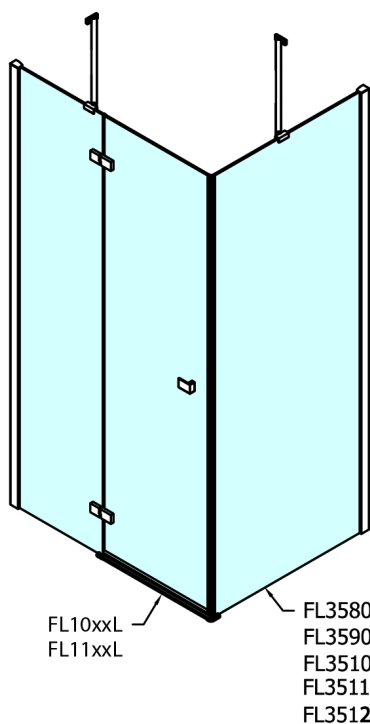

FORTIS Square screen 1200x1200 mm, corner, L variant

Order code: FL1012LFL3512

Size

Width: 1200 mm
 Height: 2000 mm
 Depth: 1200 mm

Properties

Warranty: 2 years

Technical sheet

Dveře	A (mm)	B (mm)	C (mm)
FL1080	785-801	≈ 200	779-795
FL1090	885-901	≈ 300	879-895
FL1010	985-1001	≈ 400	979-995
FL1011	1085-1101	≈ 500	1079-1095
FL1012	1185-1201	≈ 600	1179-1195
FL1113	1285-1301	≈ 700	1279-1295
FL1114	1385-1401	≈ 800	1379-1395
FL1115	1485-1501	≈ 900	1479-1495

Boční stěna	E	D
FL3580	785-801	779-795
FL3590	885-901	879-895
FL3510	985-1001	979-995
FL3511	1085-1101	1079-1095
FL3512	1185-1201	1179-1195

Stavební připravenost pro montáž na dlažbu
 kóty x,y = Rozměr k vnitřní straně skla

Construction readiness for floor mounting
 dimensions x, y = Dimension to the inside of the glass

Dveře	X (mm)	B (mm)
FL1080	768	≈ 200
FL1090	868	≈ 300
FL1010	968	≈ 400
FL1011	1068	≈ 500
FL1012	1168	≈ 600
FL1113	1268	≈ 700
FL1114	1368	≈ 800
FL1115	1468	≈ 900

Boční stěna	Y
FL3580	768
FL3590	868
FL3510	968
FL3511	1068
FL3512	1168