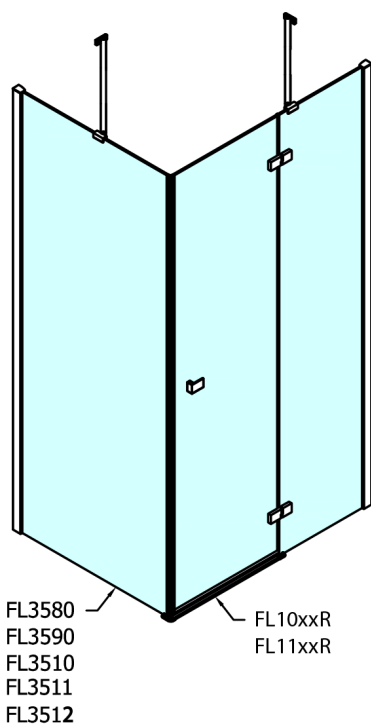

FORTIS Square screen 1200x1200 mm, corner, L variant

Order code: FL1012LFL3512

Size

Width: 1200 mm
 Height: 2000 mm
 Depth: 1200 mm

Properties

Warranty: 2 years

Technical sheet

Dveře	A (mm)	B (mm)	C (mm)
FL1080	785-801	≈ 200	779-795
FL1090	885-901	≈ 300	879-895
FL1010	985-1001	≈ 400	979-995
FL1011	1085-1101	≈ 500	1079-1095
FL1012	1185-1201	≈ 600	1179-1195
FL1113	1285-1301	≈ 700	1279-1295
FL1114	1385-1401	≈ 800	1379-1395
FL1115	1485-1501	≈ 900	1479-1495

Boční stěna	E	D
FL3580	785-801	779-795
FL3590	885-901	879-895
FL3510	985-1001	979-995
FL3511	1085-1101	1079-1095
FL3512	1185-1201	1179-1195

Stavební připravenost pro montáž na dlažbu
 kóty x,y = Rozměr k vnitřní straně skla

Construction readiness for floor mounting
 dimensions x, y = Dimension to the inside of the glass

Dveře	X (mm)	B (mm)
FL1080	768	≈ 200
FL1090	868	≈ 300
FL1010	968	≈ 400
FL1011	1068	≈ 500
FL1012	1168	≈ 600
FL1113	1268	≈ 700
FL1114	1368	≈ 800
FL1115	1468	≈ 900

Boční stěna	Y
FL3580	768
FL3590	868
FL3510	968
FL3511	1068
FL3512	1168