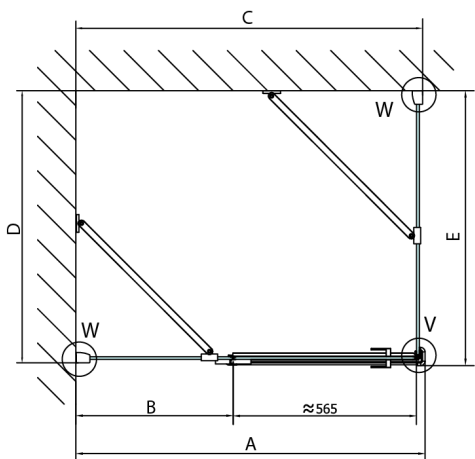

FORTIS Square screen 1200x1200 mm, corner, L variant

Order code: FL1012LFL3512

Size

Width: 1200 mm
 Height: 2000 mm
 Depth: 1200 mm

Properties

Warranty: 2 years

Technical sheet

Dveře	A (mm)	B (mm)	C (mm)
FL1080	785-801	≈ 200	779-795
FL1090	885-901	≈ 300	879-895
FL1010	985-1001	≈ 400	979-995
FL1011	1085-1101	≈ 500	1079-1095
FL1012	1185-1201	≈ 600	1179-1195
FL1113	1285-1301	≈ 700	1279-1295
FL1114	1385-1401	≈ 800	1379-1395
FL1115	1485-1501	≈ 900	1479-1495

Boční stěna	E	D
FL3580	785-801	779-795
FL3590	885-901	879-895
FL3510	985-1001	979-995
FL3511	1085-1101	1079-1095
FL3512	1185-1201	1179-1195

Stavební připravenost pro montáž na dlažbu
 kóty x,y = Rozměr k vnitřní straně skla

Construction readiness for floor mounting
 dimensions x, y = Dimension to the inside of the glass

Dveře	X (mm)	B (mm)
FL1080	768	≈ 200
FL1090	868	≈ 300
FL1010	968	≈ 400
FL1011	1068	≈ 500
FL1012	1168	≈ 600
FL1113	1268	≈ 700
FL1114	1368	≈ 800
FL1115	1468	≈ 900

Boční stěna	Y
FL3580	768
FL3590	868
FL3510	968
FL3511	1068
FL3512	1168