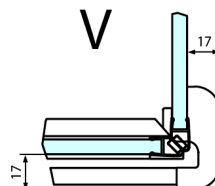

FORTIS Rectangular screen 1200x1100 mm, R variant

Order code: FL1012RFL3511

Size

Width: 1200 mm
 Height: 2000 mm
 Depth: 1100 mm

Properties

Warranty: 2 years

Technical sheet

Dveře	A (mm)	B (mm)	C (mm)
FL1080	785-801	≈ 200	779-795
FL1090	885-901	≈ 300	879-895
FL1010	985-1001	≈ 400	979-995
FL1011	1085-1101	≈ 500	1079-1095
FL1012	1185-1201	≈ 600	1179-1195
FL1113	1285-1301	≈ 700	1279-1295
FL1114	1385-1401	≈ 800	1379-1395
FL1115	1485-1501	≈ 900	1479-1495

Boční stěna	E	D
FL3580	785-801	779-795
FL3590	885-901	879-895
FL3510	985-1001	979-995
FL3511	1085-1101	1079-1095
FL3512	1185-1201	1179-1195

Stavební připravenost pro montáž na dlažbu
 kóty x,y = Rozměr k vnitřní straně skla

Construction readiness for floor mounting
 dimensions x, y = Dimension to the inside of the glass

Dveře	X (mm)	B (mm)
FL1080	768	≈ 200
FL1090	868	≈ 300
FL1010	968	≈ 400
FL1011	1068	≈ 500
FL1012	1168	≈ 600
FL1113	1268	≈ 700
FL1114	1368	≈ 800
FL1115	1468	≈ 900