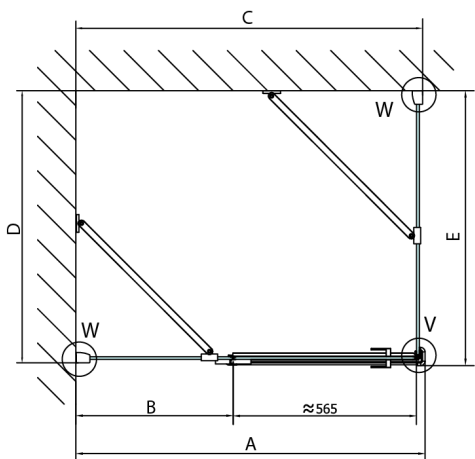

FORTIS Rectangular screen 1200x1100 mm, R variant

Order code: FL1012RFL3511

Size

Width: 1200 mm
 Height: 2000 mm
 Depth: 1100 mm

Properties

Warranty: 2 years

Technical sheet

Dveře	A (mm)	B (mm)	C (mm)
FL1080	785-801	≈ 200	779-795
FL1090	885-901	≈ 300	879-895
FL1010	985-1001	≈ 400	979-995
FL1011	1085-1101	≈ 500	1079-1095
FL1012	1185-1201	≈ 600	1179-1195
FL1113	1285-1301	≈ 700	1279-1295
FL1114	1385-1401	≈ 800	1379-1395
FL1115	1485-1501	≈ 900	1479-1495

Boční stěna	E	D
FL3580	785-801	779-795
FL3590	885-901	879-895
FL3510	985-1001	979-995
FL3511	1085-1101	1079-1095
FL3512	1185-1201	1179-1195

Stavební připravenost pro montáž na dlažbu
 kóty x,y = Rozměr k vnitřní straně skla

Construction readiness for floor mounting
 dimensions x, y = Dimension to the inside of the glass

Dveře	X (mm)	B (mm)
FL1080	768	≈ 200
FL1090	868	≈ 300
FL1010	968	≈ 400
FL1011	1068	≈ 500
FL1012	1168	≈ 600
FL1113	1268	≈ 700
FL1114	1368	≈ 800
FL1115	1468	≈ 900

Boční stěna	Y
FL3580	768
FL3590	868
FL3510	968
FL3511	1068
FL3512	1168