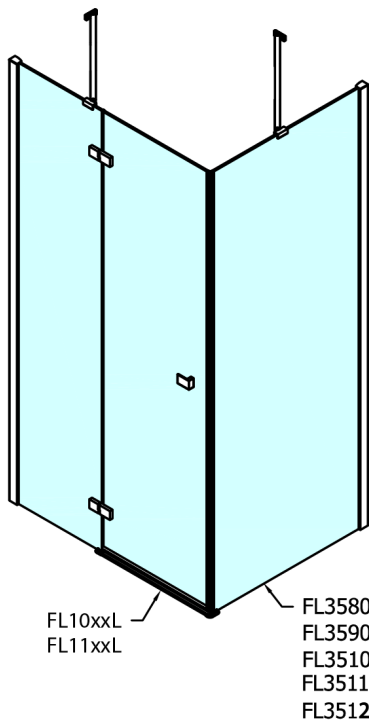

FORTIS Rectangular screen 1200x1100 mm, R variant

Order code: FL1012RFL3511

Size

Width: 1200 mm
 Height: 2000 mm
 Depth: 1100 mm

Properties

Warranty: 2 years

Technical sheet

Dveře	A (mm)	B (mm)	C (mm)
FL1080	785-801	≈ 200	779-795
FL1090	885-901	≈ 300	879-895
FL1010	985-1001	≈ 400	979-995
FL1011	1085-1101	≈ 500	1079-1095
FL1012	1185-1201	≈ 600	1179-1195
FL1113	1285-1301	≈ 700	1279-1295
FL1114	1385-1401	≈ 800	1379-1395
FL1115	1485-1501	≈ 900	1479-1495

Boční stěna	E	D
FL3580	785-801	779-795
FL3590	885-901	879-895
FL3510	985-1001	979-995
FL3511	1085-1101	1079-1095
FL3512	1185-1201	1179-1195

Stavební připravenost pro montáž na dlažbu
 kóty x,y = Rozměr k vnitřní straně skla

Construction readiness for floor mounting
 dimensions x, y = Dimension to the inside of the glass

Dveře	X (mm)	B (mm)
FL1080	768	≈ 200
FL1090	868	≈ 300
FL1010	968	≈ 400
FL1011	1068	≈ 500
FL1012	1168	≈ 600
FL1113	1268	≈ 700
FL1114	1368	≈ 800
FL1115	1468	≈ 900

Boční stěna	Y
FL3580	768
FL3590	868
FL3510	968
FL3511	1068
FL3512	1168