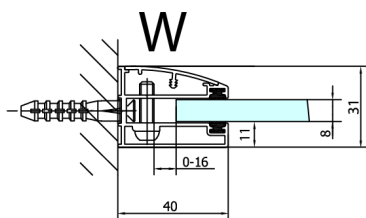

FORTIS Rectangular screen 1200x1100 mm, R variant

Order code: FL1012RFL3511

Size

Width: 1200 mm
 Height: 2000 mm
 Depth: 1100 mm

Properties

Warranty: 2 years

Technical sheet

Dveře	A (mm)	B (mm)	C (mm)
FL1080	785-801	≈ 200	779-795
FL1090	885-901	≈ 300	879-895
FL1010	985-1001	≈ 400	979-995
FL1011	1085-1101	≈ 500	1079-1095
FL1012	1185-1201	≈ 600	1179-1195
FL1113	1285-1301	≈ 700	1279-1295
FL1114	1385-1401	≈ 800	1379-1395
FL1115	1485-1501	≈ 900	1479-1495

Boční stěna	E	D
FL3580	785-801	779-795
FL3590	885-901	879-895
FL3510	985-1001	979-995
FL3511	1085-1101	1079-1095
FL3512	1185-1201	1179-1195

Stavební připravenost pro montáž na dlažbu
 kóty x,y = Rozměr k vnitřní straně skla

Construction readiness for floor mounting
 dimensions x, y = Dimension to the inside of the glass

Dveře	X (mm)	B (mm)
FL1080	768	≈ 200
FL1090	868	≈ 300
FL1010	968	≈ 400
FL1011	1068	≈ 500
FL1012	1168	≈ 600
FL1113	1268	≈ 700
FL1114	1368	≈ 800
FL1115	1468	≈ 900