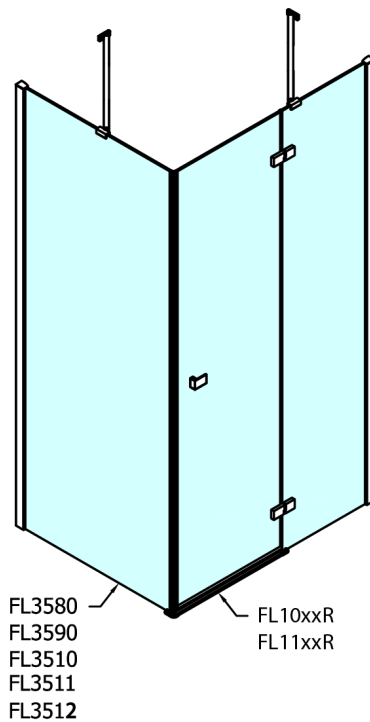

FORTIS Rectangular screen 1200x1100 mm, R variant

Order code: FL1012RFL3511

Size

Width: 1200 mm
 Height: 2000 mm
 Depth: 1100 mm

Properties

Warranty: 2 years

Technical sheet

Dveře	A (mm)	B (mm)	C (mm)
FL1080	785-801	≈ 200	779-795
FL1090	885-901	≈ 300	879-895
FL1010	985-1001	≈ 400	979-995
FL1011	1085-1101	≈ 500	1079-1095
FL1012	1185-1201	≈ 600	1179-1195
FL1113	1285-1301	≈ 700	1279-1295
FL1114	1385-1401	≈ 800	1379-1395
FL1115	1485-1501	≈ 900	1479-1495

Boční stěna	E	D
FL3580	785-801	779-795
FL3590	885-901	879-895
FL3510	985-1001	979-995
FL3511	1085-1101	1079-1095
FL3512	1185-1201	1179-1195

Stavební připravenost pro montáž na dlažbu
 kóty x,y = Rozměr k vnitřní straně skla

Construction readiness for floor mounting
 dimensions x, y = Dimension to the inside of the glass

Dveře	X (mm)	B (mm)
FL1080	768	≈ 200
FL1090	868	≈ 300
FL1010	968	≈ 400
FL1011	1068	≈ 500
FL1012	1168	≈ 600
FL1113	1268	≈ 700
FL1114	1368	≈ 800
FL1115	1468	≈ 900

Boční stěna	Y
FL3580	768
FL3590	868
FL3510	968
FL3511	1068
FL3512	1168