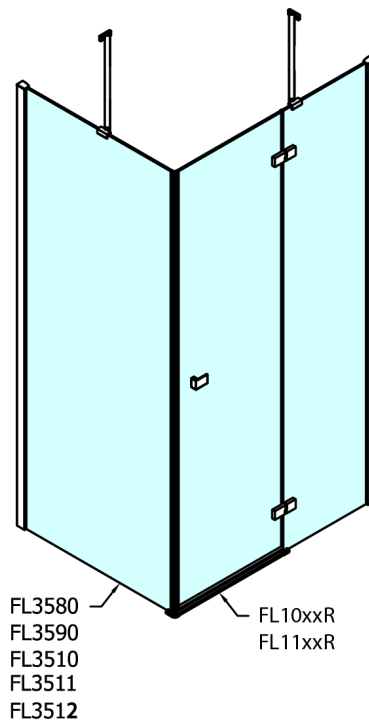

## FORTIS Rectangular screen 1200x1100 mm, L variant

**Order code:** FL1012LFL3511

**Size**

Width: 1200 mm  
 Height: 2000 mm  
 Depth: 1100 mm

**Properties**

Warranty: 2 years

### Technical sheet

Dveře	A (mm)	B (mm)	C (mm)
FL1080	785-801	≈ 200	779-795
FL1090	885-901	≈ 300	879-895
FL1010	985-1001	≈ 400	979-995
FL1011	1085-1101	≈ 500	1079-1095
FL1012	1185-1201	≈ 600	1179-1195
FL1113	1285-1301	≈ 700	1279-1295
FL1114	1385-1401	≈ 800	1379-1395
FL1115	1485-1501	≈ 900	1479-1495

Boční stěna	E	D
FL3580	785-801	779-795
FL3590	885-901	879-895
FL3510	985-1001	979-995
FL3511	1085-1101	1079-1095
FL3512	1185-1201	1179-1195

Stavební připravenost pro montáž na dlažbu  
 kóty x,y = Rozměr k vnitřní straně skla

Construction readiness for floor mounting  
 dimensions x, y = Dimension to the inside of the glass

Dveře	X (mm)	B (mm)
FL1080	768	≈ 200
FL1090	868	≈ 300
FL1010	968	≈ 400
FL1011	1068	≈ 500
FL1012	1168	≈ 600
FL1113	1268	≈ 700
FL1114	1368	≈ 800
FL1115	1468	≈ 900