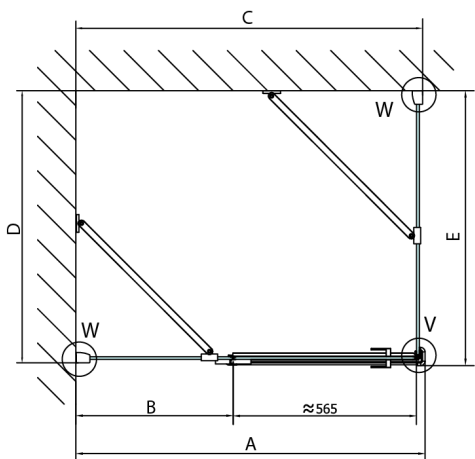

## FORTIS Rectangular screen 1200x1100 mm, L variant

**Order code:** FL1012LFL3511

**Size**

Width: 1200 mm  
 Height: 2000 mm  
 Depth: 1100 mm

**Properties**

Warranty: 2 years

### Technical sheet

Dveře	A (mm)	B (mm)	C (mm)
FL1080	785-801	≈ 200	779-795
FL1090	885-901	≈ 300	879-895
FL1010	985-1001	≈ 400	979-995
FL1011	1085-1101	≈ 500	1079-1095
FL1012	1185-1201	≈ 600	1179-1195
FL1113	1285-1301	≈ 700	1279-1295
FL1114	1385-1401	≈ 800	1379-1395
FL1115	1485-1501	≈ 900	1479-1495

Boční stěna	E	D
FL3580	785-801	779-795
FL3590	885-901	879-895
FL3510	985-1001	979-995
FL3511	1085-1101	1079-1095
FL3512	1185-1201	1179-1195

Stavební připravenost pro montáž na dlažbu  
 kóty x,y = Rozměr k vnitřní straně skla

Construction readiness for floor mounting  
 dimensions x, y = Dimension to the inside of the glass

Dveře	X (mm)	B (mm)
FL1080	768	≈ 200
FL1090	868	≈ 300
FL1010	968	≈ 400
FL1011	1068	≈ 500
FL1012	1168	≈ 600
FL1113	1268	≈ 700
FL1114	1368	≈ 800
FL1115	1468	≈ 900