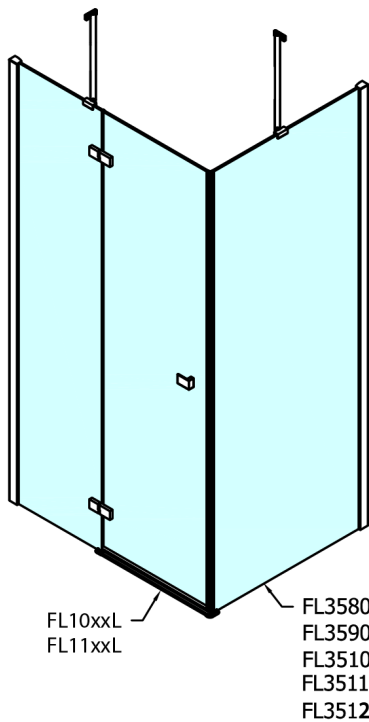

## FORTIS Rectangular screen 1200x1100 mm, L variant

**Order code:** FL1012LFL3511

**Size**

Width: 1200 mm  
 Height: 2000 mm  
 Depth: 1100 mm

**Properties**

Warranty: 2 years

### Technical sheet

Dveře	A (mm)	B (mm)	C (mm)
FL1080	785-801	≈ 200	779-795
FL1090	885-901	≈ 300	879-895
FL1010	985-1001	≈ 400	979-995
FL1011	1085-1101	≈ 500	1079-1095
FL1012	1185-1201	≈ 600	1179-1195
FL1113	1285-1301	≈ 700	1279-1295
FL1114	1385-1401	≈ 800	1379-1395
FL1115	1485-1501	≈ 900	1479-1495

Boční stěna	E	D
FL3580	785-801	779-795
FL3590	885-901	879-895
FL3510	985-1001	979-995
FL3511	1085-1101	1079-1095
FL3512	1185-1201	1179-1195

Stavební připravenost pro montáž na dlažbu  
 kóty x,y = Rozměr k vnitřní straně skla

Construction readiness for floor mounting  
 dimensions x, y = Dimension to the inside of the glass

Dveře	X (mm)	B (mm)
FL1080	768	≈ 200
FL1090	868	≈ 300
FL1010	968	≈ 400
FL1011	1068	≈ 500
FL1012	1168	≈ 600
FL1113	1268	≈ 700
FL1114	1368	≈ 800
FL1115	1468	≈ 900