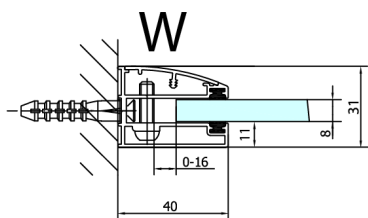

## FORTIS Rectangular screen 1200x1100 mm, L variant

**Order code:** FL1012LFL3511

**Size**

Width: 1200 mm  
 Height: 2000 mm  
 Depth: 1100 mm

**Properties**

Warranty: 2 years

### Technical sheet

Dveře	A (mm)	B (mm)	C (mm)
FL1080	785-801	≈ 200	779-795
FL1090	885-901	≈ 300	879-895
FL1010	985-1001	≈ 400	979-995
FL1011	1085-1101	≈ 500	1079-1095
FL1012	1185-1201	≈ 600	1179-1195
FL1113	1285-1301	≈ 700	1279-1295
FL1114	1385-1401	≈ 800	1379-1395
FL1115	1485-1501	≈ 900	1479-1495

Boční stěna	E	D
FL3580	785-801	779-795
FL3590	885-901	879-895
FL3510	985-1001	979-995
FL3511	1085-1101	1079-1095
FL3512	1185-1201	1179-1195

Stavební připravenost pro montáž na dlažbu  
 kóty x,y = Rozměr k vnitřní straně skla

Construction readiness for floor mounting  
 dimensions x, y = Dimension to the inside of the glass

Dveře	X (mm)	B (mm)
FL1080	768	≈ 200
FL1090	868	≈ 300
FL1010	968	≈ 400
FL1011	1068	≈ 500
FL1012	1168	≈ 600
FL1113	1268	≈ 700
FL1114	1368	≈ 800
FL1115	1468	≈ 900