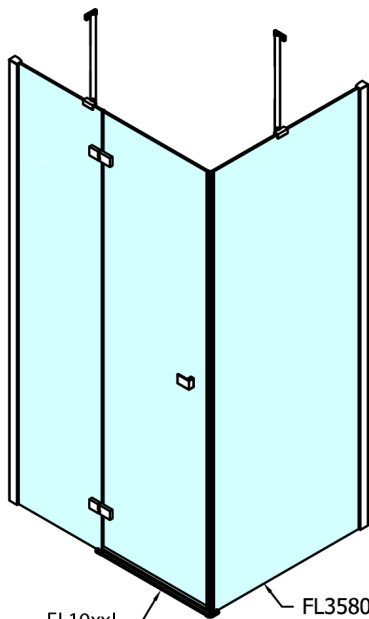

FORTIS Rectangular screen 1100x1200 mm, R variant

Order code: FL1011RFL3512

Size

Width: 1100 mm
 Height: 2000 mm
 Depth: 1200 mm

Properties

Warranty: 2 years

Technical sheet

FL10xxL
 FL11xxL

FL3580
 FL3590
 FL3510
 FL3511
 FL3512

FL3580
 FL3590
 FL3510
 FL3511
 FL3512

FL10xxR
 FL11xxR

Dveře	A (mm)	B (mm)	C (mm)
FL1080	785-801	≈ 200	779-795
FL1090	885-901	≈ 300	879-895
FL1010	985-1001	≈ 400	979-995
FL1011	1085-1101	≈ 500	1079-1095
FL1012	1185-1201	≈ 600	1179-1195
FL1113	1285-1301	≈ 700	1279-1295
FL1114	1385-1401	≈ 800	1379-1395
FL1115	1485-1501	≈ 900	1479-1495

Boční stěna	E	D
FL3580	785-801	779-795
FL3590	885-901	879-895
FL3510	985-1001	979-995
FL3511	1085-1101	1079-1095
FL3512	1185-1201	1179-1195

Stavební připravenost pro montáž na dlažbu
 kóty x,y = Rozměr k vnitřní straně skla

Construction readiness for floor mounting
 dimensions x, y = Dimension to the inside of the glass

Dveře	X (mm)	B (mm)
FL1080	768	≈ 200
FL1090	868	≈ 300
FL1010	968	≈ 400
FL1011	1068	≈ 500
FL1012	1168	≈ 600
FL1113	1268	≈ 700
FL1114	1368	≈ 800
FL1115	1468	≈ 900