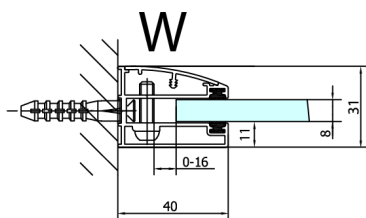

FORTIS Rectangular screen 1100x1200 mm, R variant

Order code: FL1011RFL3512

Size

Width: 1100 mm
 Height: 2000 mm
 Depth: 1200 mm

Properties

Warranty: 2 years

Technical sheet

FL10xxL
 FL11xxL

FL3580
 FL3590
 FL3510
 FL3511
 FL3512

FL3580
 FL3590
 FL3510
 FL3511
 FL3512

FL10xxR
 FL11xxR

Dveře	A (mm)	B (mm)	C (mm)
FL1080	785-801	≈ 200	779-795
FL1090	885-901	≈ 300	879-895
FL1010	985-1001	≈ 400	979-995
FL1011	1085-1101	≈ 500	1079-1095
FL1012	1185-1201	≈ 600	1179-1195
FL1113	1285-1301	≈ 700	1279-1295
FL1114	1385-1401	≈ 800	1379-1395
FL1115	1485-1501	≈ 900	1479-1495

Boční stěna	E	D
FL3580	785-801	779-795
FL3590	885-901	879-895
FL3510	985-1001	979-995
FL3511	1085-1101	1079-1095
FL3512	1185-1201	1179-1195

Stavební připravenost pro montáž na dlažbu
 kóty x,y = Rozměr k vnitřní straně skla

Construction readiness for floor mounting
 dimensions x, y = Dimension to the inside of the glass

Dveře	X (mm)	B (mm)
FL1080	768	≈ 200
FL1090	868	≈ 300
FL1010	968	≈ 400
FL1011	1068	≈ 500
FL1012	1168	≈ 600
FL1113	1268	≈ 700
FL1114	1368	≈ 800
FL1115	1468	≈ 900