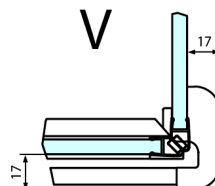

FL3580
 FL3590
 FL3510
 FL3511
 FL3512

FL3580
 FL3590
 FL3510
 FL3511
 FL3512

FL10xxR
 FL11xxR

Dveře	A (mm)	B (mm)	C (mm)
FL1080	785-801	≈ 200	779-795
FL1090	885-901	≈ 300	879-895
FL1010	985-1001	≈ 400	979-995
FL1011	1085-1101	≈ 500	1079-1095
FL1012	1185-1201	≈ 600	1179-1195
FL1113	1285-1301	≈ 700	1279-1295
FL1114	1385-1401	≈ 800	1379-1395
FL1115	1485-1501	≈ 900	1479-1495

Boční stěna	E	D
FL3580	785-801	779-795
FL3590	885-901	879-895
FL3510	985-1001	979-995
FL3511	1085-1101	1079-1095
FL3512	1185-1201	1179-1195

Stavební připravenost pro montáž na dlažbu
 kóty x,y = Rozměr k vnitřní straně skla

Construction readiness for floor mounting
 dimensions x, y = Dimension to the inside of the glass

Dveře	X (mm)	B (mm)
FL1080	768	≈ 200
FL1090	868	≈ 300
FL1010	968	≈ 400
FL1011	1068	≈ 500
FL1012	1168	≈ 600
FL1113	1268	≈ 700
FL1114	1368	≈ 800
FL1115	1468	≈ 900