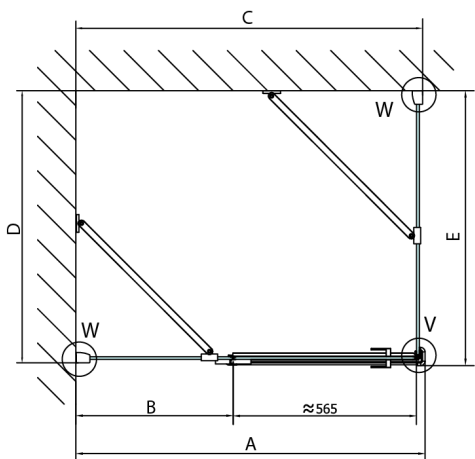

FORTIS Rectangular screen 1100x1200 mm, R variant

Order code: FL1011RFL3512

Size

Width: 1100 mm
 Height: 2000 mm
 Depth: 1200 mm

Properties

Warranty: 2 years

Technical sheet

FL10xxL
 FL11xxL

FL3580
 FL3590
 FL3510
 FL3511
 FL3512

FL3580
 FL3590
 FL3510
 FL3511
 FL3512

FL10xxR
 FL11xxR

Dveře	A (mm)	B (mm)	C (mm)
FL1080	785-801	≈ 200	779-795
FL1090	885-901	≈ 300	879-895
FL1010	985-1001	≈ 400	979-995
FL1011	1085-1101	≈ 500	1079-1095
FL1012	1185-1201	≈ 600	1179-1195
FL1113	1285-1301	≈ 700	1279-1295
FL1114	1385-1401	≈ 800	1379-1395
FL1115	1485-1501	≈ 900	1479-1495

Boční stěna	E	D
FL3580	785-801	779-795
FL3590	885-901	879-895
FL3510	985-1001	979-995
FL3511	1085-1101	1079-1095
FL3512	1185-1201	1179-1195

Stavební připravenost pro montáž na dlažbu
 kóty x,y = Rozměr k vnitřní straně skla

Construction readiness for floor mounting
 dimensions x, y = Dimension to the inside of the glass

Dveře	X (mm)	B (mm)
FL1080	768	≈ 200
FL1090	868	≈ 300
FL1010	968	≈ 400
FL1011	1068	≈ 500
FL1012	1168	≈ 600
FL1113	1268	≈ 700
FL1114	1368	≈ 800
FL1115	1468	≈ 900