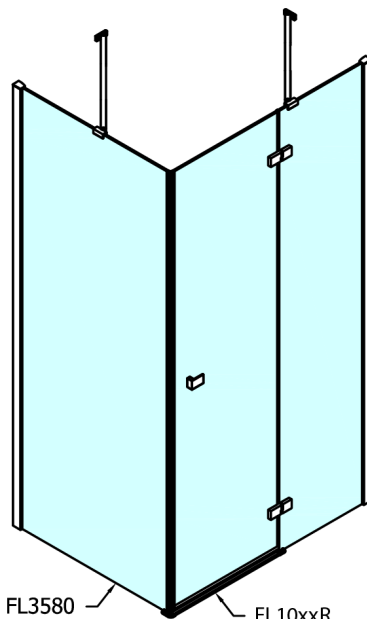

FORTIS Rectangular screen 1100x1200 mm, R variant

Order code: FL1011RFL3512

Size

Width: 1100 mm
 Height: 2000 mm
 Depth: 1200 mm

Properties

Warranty: 2 years

Technical sheet

FL10xxL
 FL11xxL

FL3580
 FL3590
 FL3510
 FL3511
 FL3512

FL3580
 FL3590
 FL3510
 FL3511
 FL3512

FL10xxR
 FL11xxR

Dveře	A (mm)	B (mm)	C (mm)
FL1080	785-801	≈ 200	779-795
FL1090	885-901	≈ 300	879-895
FL1010	985-1001	≈ 400	979-995
FL1011	1085-1101	≈ 500	1079-1095
FL1012	1185-1201	≈ 600	1179-1195
FL1113	1285-1301	≈ 700	1279-1295
FL1114	1385-1401	≈ 800	1379-1395
FL1115	1485-1501	≈ 900	1479-1495

Boční stěna	E	D
FL3580	785-801	779-795
FL3590	885-901	879-895
FL3510	985-1001	979-995
FL3511	1085-1101	1079-1095
FL3512	1185-1201	1179-1195

Stavební připravenost pro montáž na dlažbu
 kóty x,y = Rozměr k vnitřní straně skla

Construction readiness for floor mounting
 dimensions x, y = Dimension to the inside of the glass

Dveře	X (mm)	B (mm)
FL1080	768	≈ 200
FL1090	868	≈ 300
FL1010	968	≈ 400
FL1011	1068	≈ 500
FL1012	1168	≈ 600
FL1113	1268	≈ 700
FL1114	1368	≈ 800
FL1115	1468	≈ 900