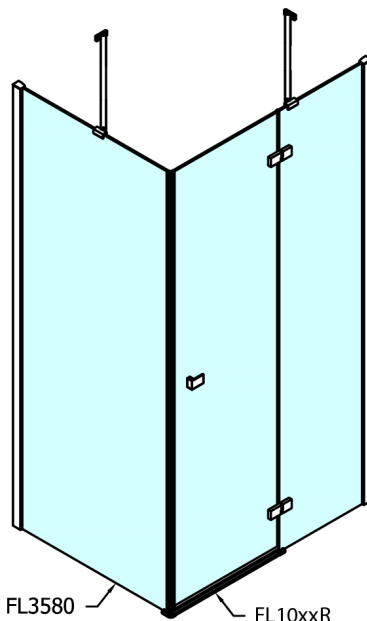

FORTIS Rectangular screen 1100x1200 mm, L variant

Order code: FL1011LFL3512

Size

Width: 1100 mm
 Height: 2000 mm
 Depth: 1200 mm

Properties

Warranty: 2 years

Technical sheet

FL10xxL
 FL11xxL

FL3580
 FL3590
 FL3510
 FL3511
 FL3512

FL3580
 FL3590
 FL3510
 FL3511
 FL3512

FL10xxR
 FL11xxR

Dveře	A (mm)	B (mm)	C (mm)
FL1080	785-801	≈ 200	779-795
FL1090	885-901	≈ 300	879-895
FL1010	985-1001	≈ 400	979-995
FL1011	1085-1101	≈ 500	1079-1095
FL1012	1185-1201	≈ 600	1179-1195
FL1113	1285-1301	≈ 700	1279-1295
FL1114	1385-1401	≈ 800	1379-1395
FL1115	1485-1501	≈ 900	1479-1495

Boční stěna	E	D
FL3580	785-801	779-795
FL3590	885-901	879-895
FL3510	985-1001	979-995
FL3511	1085-1101	1079-1095
FL3512	1185-1201	1179-1195

Stavební připravenost pro montáž na dlažbu
 kóty x,y = Rozměr k vnitřní straně skla

Construction readiness for floor mounting
 dimensions x, y = Dimension to the inside of the glass

Dveře	X (mm)	B (mm)
FL1080	768	≈ 200
FL1090	868	≈ 300
FL1010	968	≈ 400
FL1011	1068	≈ 500
FL1012	1168	≈ 600
FL1113	1268	≈ 700
FL1114	1368	≈ 800
FL1115	1468	≈ 900