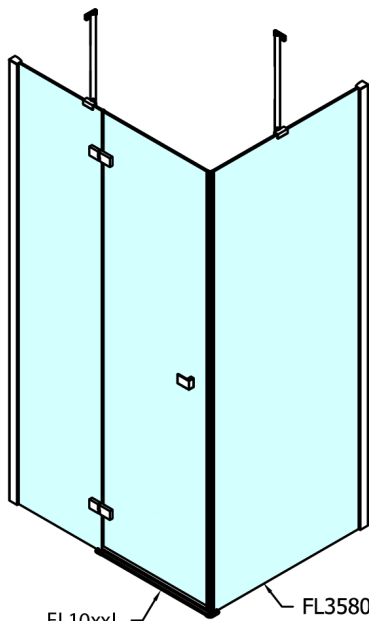

FORTIS Rectangular screen 1100x1200 mm, L variant

Order code: FL1011LFL3512

Size

Width: 1100 mm
 Height: 2000 mm
 Depth: 1200 mm

Properties

Warranty: 2 years

Technical sheet

FL10xxL
 FL11xxL

FL3580
 FL3590
 FL3510
 FL3511
 FL3512

FL3580
 FL3590
 FL3510
 FL3511
 FL3512

FL10xxR
 FL11xxR

Dveře	A (mm)	B (mm)	C (mm)
FL1080	785-801	≈ 200	779-795
FL1090	885-901	≈ 300	879-895
FL1010	985-1001	≈ 400	979-995
FL1011	1085-1101	≈ 500	1079-1095
FL1012	1185-1201	≈ 600	1179-1195
FL1113	1285-1301	≈ 700	1279-1295
FL1114	1385-1401	≈ 800	1379-1395
FL1115	1485-1501	≈ 900	1479-1495

Boční stěna	E	D
FL3580	785-801	779-795
FL3590	885-901	879-895
FL3510	985-1001	979-995
FL3511	1085-1101	1079-1095
FL3512	1185-1201	1179-1195

Stavební připravenost pro montáž na dlažbu
 kóty x,y = Rozměr k vnitřní straně skla

Construction readiness for floor mounting
 dimensions x, y = Dimension to the inside of the glass

Dveře	X (mm)	B (mm)
FL1080	768	≈ 200
FL1090	868	≈ 300
FL1010	968	≈ 400
FL1011	1068	≈ 500
FL1012	1168	≈ 600
FL1113	1268	≈ 700
FL1114	1368	≈ 800
FL1115	1468	≈ 900