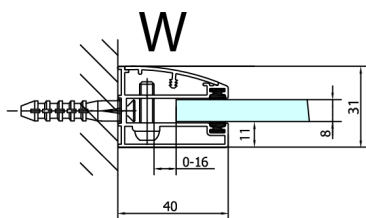

FORTIS Rectangular screen 1100x1200 mm, L variant

Order code: FL1011LFL3512

Size

Width: 1100 mm
 Height: 2000 mm
 Depth: 1200 mm

Properties

Warranty: 2 years

Technical sheet

FL10xxL
 FL11xxL

FL3580
 FL3590
 FL3510
 FL3511
 FL3512

FL3580
 FL3590
 FL3510
 FL3511
 FL3512

FL10xxR
 FL11xxR

Dveře	A (mm)	B (mm)	C (mm)
FL1080	785-801	≈ 200	779-795
FL1090	885-901	≈ 300	879-895
FL1010	985-1001	≈ 400	979-995
FL1011	1085-1101	≈ 500	1079-1095
FL1012	1185-1201	≈ 600	1179-1195
FL1113	1285-1301	≈ 700	1279-1295
FL1114	1385-1401	≈ 800	1379-1395
FL1115	1485-1501	≈ 900	1479-1495

Boční stěna	E	D
FL3580	785-801	779-795
FL3590	885-901	879-895
FL3510	985-1001	979-995
FL3511	1085-1101	1079-1095
FL3512	1185-1201	1179-1195

Stavební připravenost pro montáž na dlažbu
 kóty x,y = Rozměr k vnitřní straně skla

Construction readiness for floor mounting
 dimensions x, y = Dimension to the inside of the glass

Dveře	X (mm)	B (mm)
FL1080	768	≈ 200
FL1090	868	≈ 300
FL1010	968	≈ 400
FL1011	1068	≈ 500
FL1012	1168	≈ 600
FL1113	1268	≈ 700
FL1114	1368	≈ 800
FL1115	1468	≈ 900