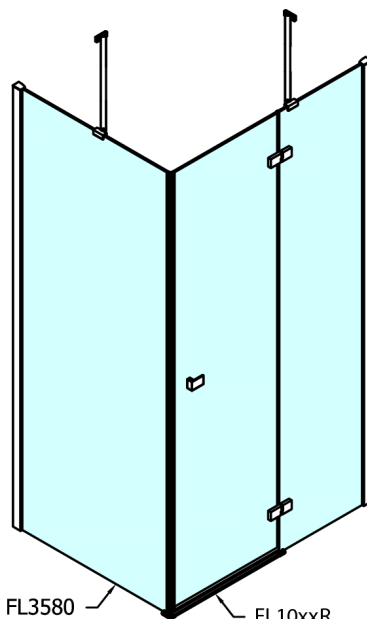

FORTIS Square screen 1100x1100 mm, corner, R variant

Order code: FL1011RFL3511

Size

Width: 1100 mm
Height: 2000 mm
Depth: 1100 mm

Properties

Warranty: 2 years

Technical sheet

FL10xxL
FL11xxL

FL3580
FL3590
FL3510
FL3511
FL3512

FL3580
FL3590
FL3510
FL3511
FL3512

FL10xxR
FL11xxR

FORTIS Square screen 1100x1100 mm, corner, R variant

Dveře	A (mm)	B (mm)	C (mm)
FL1080	785-801	≈ 200	779-795
FL1090	885-901	≈ 300	879-895
FL1010	985-1001	≈ 400	979-995
FL1011	1085-1101	≈ 500	1079-1095
FL1012	1185-1201	≈ 600	1179-1195
FL1113	1285-1301	≈ 700	1279-1295
FL1114	1385-1401	≈ 800	1379-1395
FL1115	1485-1501	≈ 900	1479-1495

Boční stěna	E	D
FL3580	785-801	779-795
FL3590	885-901	879-895
FL3510	985-1001	979-995
FL3511	1085-1101	1079-1095
FL3512	1185-1201	1179-1195

FORTIS Square screen 1100x1100 mm, corner, R variant

Stavební připravenost pro montáž na dlažbu
 kóty x,y = Rozměr k vnitřní straně skla

Construction readiness for floor mounting
 dimensions x, y = Dimension to the inside of the glass

Dveře	X (mm)	B (mm)
FL1080	768	≈ 200
FL1090	868	≈ 300
FL1010	968	≈ 400
FL1011	1068	≈ 500
FL1012	1168	≈ 600
FL1113	1268	≈ 700
FL1114	1368	≈ 800
FL1115	1468	≈ 900