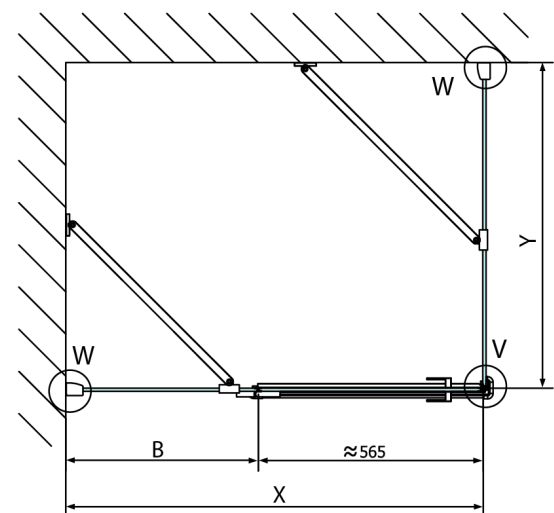

FORTIS Square screen 1100x1100 mm, corner, R variant

Order code: FL1011RFL3511

Size

Width: 1100 mm
Height: 2000 mm
Depth: 1100 mm

Properties

Warranty: 2 years

Technical sheet

FL10xxL
FL11xxL

FL3580
FL3590
FL3510
FL3511
FL3512

FL3580
FL3590
FL3510
FL3511
FL3512

FL10xxR
FL11xxR

FORTIS Square screen 1100x1100 mm, corner, R variant

Dveře	A (mm)	B (mm)	C (mm)
FL1080	785-801	≈ 200	779-795
FL1090	885-901	≈ 300	879-895
FL1010	985-1001	≈ 400	979-995
FL1011	1085-1101	≈ 500	1079-1095
FL1012	1185-1201	≈ 600	1179-1195
FL1113	1285-1301	≈ 700	1279-1295
FL1114	1385-1401	≈ 800	1379-1395
FL1115	1485-1501	≈ 900	1479-1495

Boční stěna	E	D
FL3580	785-801	779-795
FL3590	885-901	879-895
FL3510	985-1001	979-995
FL3511	1085-1101	1079-1095
FL3512	1185-1201	1179-1195

FORTIS Square screen 1100x1100 mm, corner, R variant

Stavební připravenost pro montáž na dlažbu
 kóty x,y = Rozměr k vnitřní straně skla

Construction readiness for floor mounting
 dimensions x, y = Dimension to the inside of the glass

Dveře	X (mm)	B (mm)
FL1080	768	≈ 200
FL1090	868	≈ 300
FL1010	968	≈ 400
FL1011	1068	≈ 500
FL1012	1168	≈ 600
FL1113	1268	≈ 700
FL1114	1368	≈ 800
FL1115	1468	≈ 900