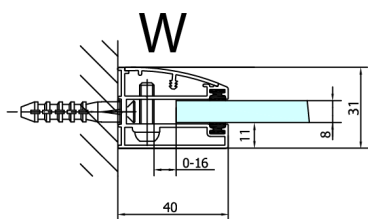

FORTIS Square screen 1100x1100 mm, corner, R variant

Order code: FL1011RFL3511

Size

Width: 1100 mm
Height: 2000 mm
Depth: 1100 mm

Properties

Warranty: 2 years

Technical sheet

FL10xxL
FL11xxL

FL3580
FL3590
FL3510
FL3511
FL3512

FL3580
FL3590
FL3510
FL3511
FL3512

FL10xxR
FL11xxR

FORTIS Square screen 1100x1100 mm, corner, R variant

Dveře	A (mm)	B (mm)	C (mm)
FL1080	785-801	≈ 200	779-795
FL1090	885-901	≈ 300	879-895
FL1010	985-1001	≈ 400	979-995
FL1011	1085-1101	≈ 500	1079-1095
FL1012	1185-1201	≈ 600	1179-1195
FL1113	1285-1301	≈ 700	1279-1295
FL1114	1385-1401	≈ 800	1379-1395
FL1115	1485-1501	≈ 900	1479-1495

Boční stěna	E	D
FL3580	785-801	779-795
FL3590	885-901	879-895
FL3510	985-1001	979-995
FL3511	1085-1101	1079-1095
FL3512	1185-1201	1179-1195

FORTIS Square screen 1100x1100 mm, corner, R variant

Stavební připravenost pro montáž na dlažbu
 kóty x,y = Rozměr k vnitřní straně skla

Construction readiness for floor mounting
 dimensions x, y = Dimension to the inside of the glass

Dveře	X (mm)	B (mm)
FL1080	768	≈ 200
FL1090	868	≈ 300
FL1010	968	≈ 400
FL1011	1068	≈ 500
FL1012	1168	≈ 600
FL1113	1268	≈ 700
FL1114	1368	≈ 800
FL1115	1468	≈ 900