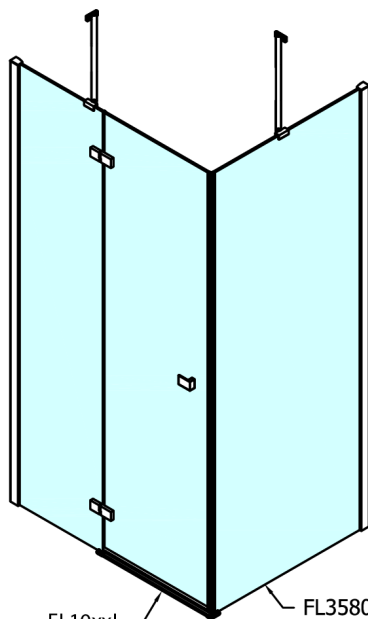

FORTIS Square screen 1100x1100 mm, corner, R variant

Order code: FL1011RFL3511

Size

Width: 1100 mm
Height: 2000 mm
Depth: 1100 mm

Properties

Warranty: 2 years

Technical sheet

FL10xxL
FL11xxL

FL3580
FL3590
FL3510
FL3511
FL3512

FL3580
FL3590
FL3510
FL3511
FL3512

FL10xxR
FL11xxR

FORTIS Square screen 1100x1100 mm, corner, R variant

Dveře	A (mm)	B (mm)	C (mm)
FL1080	785-801	≈ 200	779-795
FL1090	885-901	≈ 300	879-895
FL1010	985-1001	≈ 400	979-995
FL1011	1085-1101	≈ 500	1079-1095
FL1012	1185-1201	≈ 600	1179-1195
FL1113	1285-1301	≈ 700	1279-1295
FL1114	1385-1401	≈ 800	1379-1395
FL1115	1485-1501	≈ 900	1479-1495

Boční stěna	E	D
FL3580	785-801	779-795
FL3590	885-901	879-895
FL3510	985-1001	979-995
FL3511	1085-1101	1079-1095
FL3512	1185-1201	1179-1195

FORTIS Square screen 1100x1100 mm, corner, R variant

Stavební připravenost pro montáž na dlažbu
 kóty x,y = Rozměr k vnitřní straně skla

Construction readiness for floor mounting
 dimensions x, y = Dimension to the inside of the glass

Dveře	X (mm)	B (mm)
FL1080	768	≈ 200
FL1090	868	≈ 300
FL1010	968	≈ 400
FL1011	1068	≈ 500
FL1012	1168	≈ 600
FL1113	1268	≈ 700
FL1114	1368	≈ 800
FL1115	1468	≈ 900