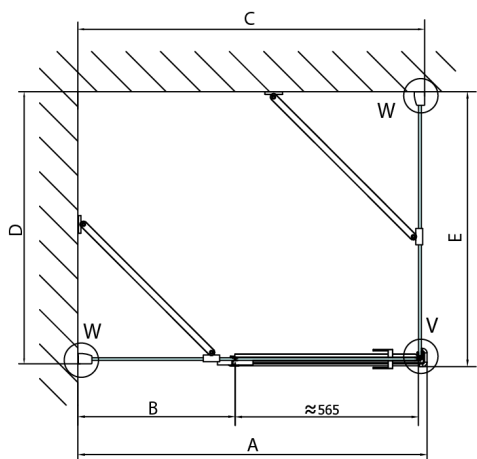

FORTIS Square screen 1100x1100 mm, corner, R variant

Order code: FL1011RFL3511

Size

Width: 1100 mm
Height: 2000 mm
Depth: 1100 mm

Properties

Warranty: 2 years

Technical sheet

FL10xxL
FL11xxL

FL3580
FL3590
FL3510
FL3511
FL3512

FL3580
FL3590
FL3510
FL3511
FL3512

FL10xxR
FL11xxR

FORTIS Square screen 1100x1100 mm, corner, R variant

Dveře	A (mm)	B (mm)	C (mm)
FL1080	785-801	≈ 200	779-795
FL1090	885-901	≈ 300	879-895
FL1010	985-1001	≈ 400	979-995
FL1011	1085-1101	≈ 500	1079-1095
FL1012	1185-1201	≈ 600	1179-1195
FL1113	1285-1301	≈ 700	1279-1295
FL1114	1385-1401	≈ 800	1379-1395
FL1115	1485-1501	≈ 900	1479-1495

Boční stěna	E	D
FL3580	785-801	779-795
FL3590	885-901	879-895
FL3510	985-1001	979-995
FL3511	1085-1101	1079-1095
FL3512	1185-1201	1179-1195

FORTIS Square screen 1100x1100 mm, corner, R variant

Stavební připravenost pro montáž na dlažbu
 kóty x,y = Rozměr k vnitřní straně skla

Construction readiness for floor mounting
 dimensions x, y = Dimension to the inside of the glass

Dveře	X (mm)	B (mm)
FL1080	768	≈ 200
FL1090	868	≈ 300
FL1010	968	≈ 400
FL1011	1068	≈ 500
FL1012	1168	≈ 600
FL1113	1268	≈ 700
FL1114	1368	≈ 800
FL1115	1468	≈ 900