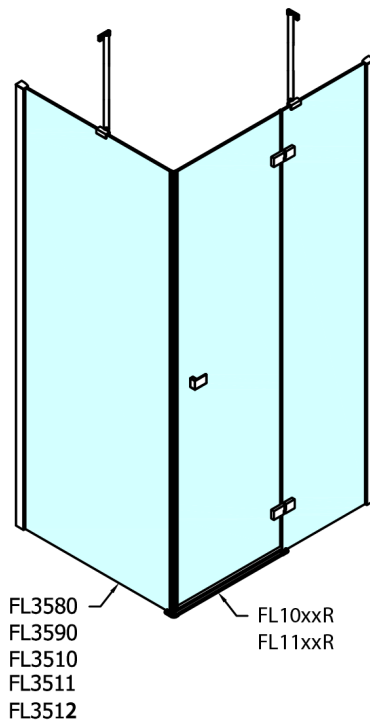

## FORTIS Square screen 1100x1100 mm, corner, L variant

**Order code:** FL1011LFL3511

**Size**

Width: 1100 mm  
 Height: 2000 mm  
 Depth: 1100 mm

**Properties**

Warranty: 2 years

### Technical sheet

Dveře	A (mm)	B (mm)	C (mm)
FL1080	785-801	≈ 200	779-795
FL1090	885-901	≈ 300	879-895
FL1010	985-1001	≈ 400	979-995
FL1011	1085-1101	≈ 500	1079-1095
FL1012	1185-1201	≈ 600	1179-1195
FL1113	1285-1301	≈ 700	1279-1295
FL1114	1385-1401	≈ 800	1379-1395
FL1115	1485-1501	≈ 900	1479-1495

Boční stěna	E	D
FL3580	785-801	779-795
FL3590	885-901	879-895
FL3510	985-1001	979-995
FL3511	1085-1101	1079-1095
FL3512	1185-1201	1179-1195

Stavební připravenost pro montáž na dlažbu  
 kóty x,y = Rozměr k vnitřní straně skla

Construction readiness for floor mounting  
 dimensions x, y = Dimension to the inside of the glass

Dveře	X (mm)	B (mm)
FL1080	768	≈ 200
FL1090	868	≈ 300
FL1010	968	≈ 400
FL1011	1068	≈ 500
FL1012	1168	≈ 600
FL1113	1268	≈ 700
FL1114	1368	≈ 800
FL1115	1468	≈ 900