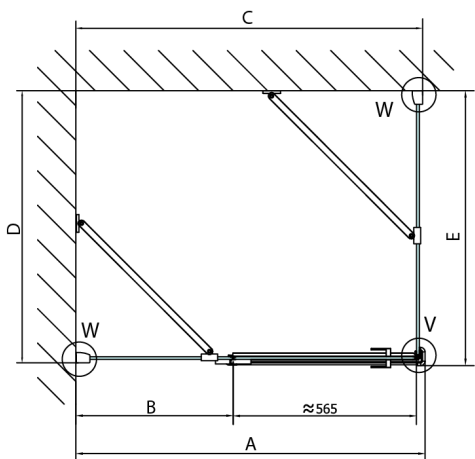

## FORTIS Square screen 1100x1100 mm, corner, L variant

**Order code:** FL1011LFL3511

**Size**

Width: 1100 mm  
 Height: 2000 mm  
 Depth: 1100 mm

**Properties**

Warranty: 2 years

### Technical sheet

Dveře	A (mm)	B (mm)	C (mm)
FL1080	785-801	≈ 200	779-795
FL1090	885-901	≈ 300	879-895
FL1010	985-1001	≈ 400	979-995
FL1011	1085-1101	≈ 500	1079-1095
FL1012	1185-1201	≈ 600	1179-1195
FL1113	1285-1301	≈ 700	1279-1295
FL1114	1385-1401	≈ 800	1379-1395
FL1115	1485-1501	≈ 900	1479-1495

Boční stěna	E	D
FL3580	785-801	779-795
FL3590	885-901	879-895
FL3510	985-1001	979-995
FL3511	1085-1101	1079-1095
FL3512	1185-1201	1179-1195

Stavební připravenost pro montáž na dlažbu  
 kóty x,y = Rozměr k vnitřní straně skla

Construction readiness for floor mounting  
 dimensions x, y = Dimension to the inside of the glass

Dveře	X (mm)	B (mm)
FL1080	768	≈ 200
FL1090	868	≈ 300
FL1010	968	≈ 400
FL1011	1068	≈ 500
FL1012	1168	≈ 600
FL1113	1268	≈ 700
FL1114	1368	≈ 800
FL1115	1468	≈ 900