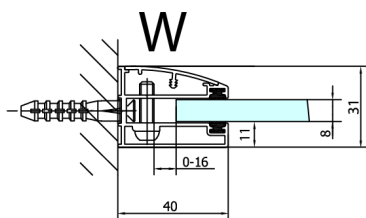

## FORTIS Square screen 1100x1100 mm, corner, L variant

**Order code:** FL1011LFL3511

**Size**

Width: 1100 mm  
 Height: 2000 mm  
 Depth: 1100 mm

**Properties**

Warranty: 2 years

### Technical sheet

Dveře	A (mm)	B (mm)	C (mm)
FL1080	785-801	≈ 200	779-795
FL1090	885-901	≈ 300	879-895
FL1010	985-1001	≈ 400	979-995
FL1011	1085-1101	≈ 500	1079-1095
FL1012	1185-1201	≈ 600	1179-1195
FL1113	1285-1301	≈ 700	1279-1295
FL1114	1385-1401	≈ 800	1379-1395
FL1115	1485-1501	≈ 900	1479-1495

Boční stěna	E	D
FL3580	785-801	779-795
FL3590	885-901	879-895
FL3510	985-1001	979-995
FL3511	1085-1101	1079-1095
FL3512	1185-1201	1179-1195

Stavební připravenost pro montáž na dlažbu  
 kóty x,y = Rozměr k vnitřní straně skla

Construction readiness for floor mounting  
 dimensions x, y = Dimension to the inside of the glass

Dveře	X (mm)	B (mm)
FL1080	768	≈ 200
FL1090	868	≈ 300
FL1010	968	≈ 400
FL1011	1068	≈ 500
FL1012	1168	≈ 600
FL1113	1268	≈ 700
FL1114	1368	≈ 800
FL1115	1468	≈ 900