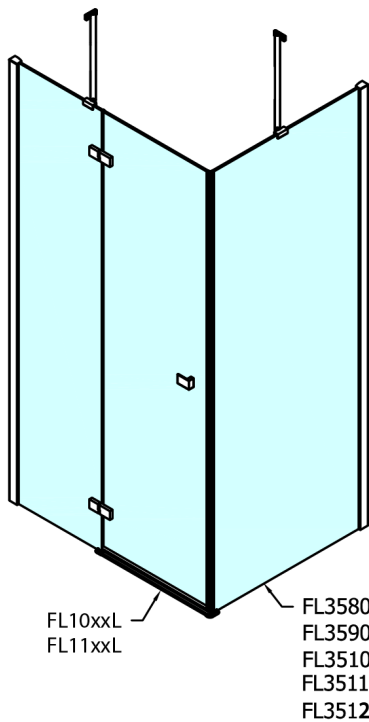

## FORTIS Square screen 1100x1100 mm, corner, L variant

**Order code:** FL1011LFL3511

**Size**

Width: 1100 mm  
 Height: 2000 mm  
 Depth: 1100 mm

**Properties**

Warranty: 2 years

### Technical sheet

Dveře	A (mm)	B (mm)	C (mm)
FL1080	785-801	≈ 200	779-795
FL1090	885-901	≈ 300	879-895
FL1010	985-1001	≈ 400	979-995
FL1011	1085-1101	≈ 500	1079-1095
FL1012	1185-1201	≈ 600	1179-1195
FL1113	1285-1301	≈ 700	1279-1295
FL1114	1385-1401	≈ 800	1379-1395
FL1115	1485-1501	≈ 900	1479-1495

Boční stěna	E	D
FL3580	785-801	779-795
FL3590	885-901	879-895
FL3510	985-1001	979-995
FL3511	1085-1101	1079-1095
FL3512	1185-1201	1179-1195

Stavební připravenost pro montáž na dlažbu  
 kóty x,y = Rozměr k vnitřní straně skla

Construction readiness for floor mounting  
 dimensions x, y = Dimension to the inside of the glass

Dveře	X (mm)	B (mm)
FL1080	768	≈ 200
FL1090	868	≈ 300
FL1010	968	≈ 400
FL1011	1068	≈ 500
FL1012	1168	≈ 600
FL1113	1268	≈ 700
FL1114	1368	≈ 800
FL1115	1468	≈ 900