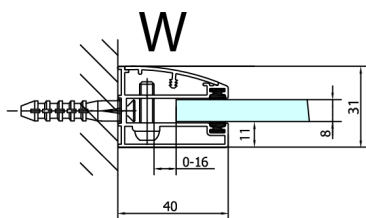

## FORTIS Rectangular screen 1000x1100 mm, R variant

**Order code:** FL1010RFL3511

**Size**

Width: 1000 mm  
 Height: 2000 mm  
 Depth: 1100 mm

**Properties**

Warranty: 2 years

### Technical sheet

Dveře	A (mm)	B (mm)	C (mm)
FL1080	785-801	≈ 200	779-795
FL1090	885-901	≈ 300	879-895
FL1010	985-1001	≈ 400	979-995
FL1011	1085-1101	≈ 500	1079-1095
FL1012	1185-1201	≈ 600	1179-1195
FL1113	1285-1301	≈ 700	1279-1295
FL1114	1385-1401	≈ 800	1379-1395
FL1115	1485-1501	≈ 900	1479-1495

Boční stěna	E	D
FL3580	785-801	779-795
FL3590	885-901	879-895
FL3510	985-1001	979-995
FL3511	1085-1101	1079-1095
FL3512	1185-1201	1179-1195

Stavební připravenost pro montáž na dlažbu  
 kóty x,y = Rozměr k vnitřní straně skla

Construction readiness for floor mounting  
 dimensions x, y = Dimension to the inside of the glass

Dveře	X (mm)	B (mm)
FL1080	768	≈ 200
FL1090	868	≈ 300
FL1010	968	≈ 400
FL1011	1068	≈ 500
FL1012	1168	≈ 600
FL1113	1268	≈ 700
FL1114	1368	≈ 800
FL1115	1468	≈ 900