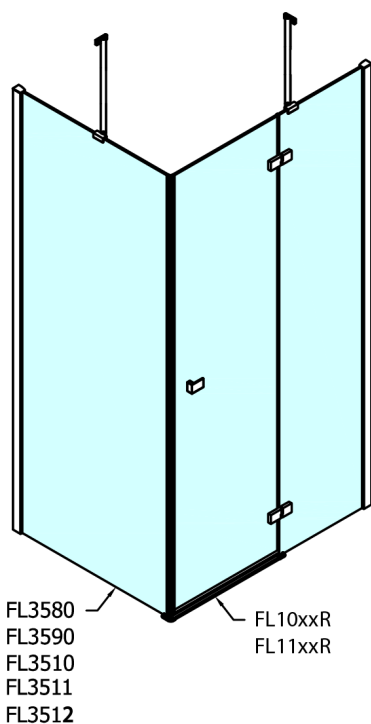

## FORTIS Rectangular screen 1000x1100 mm, R variant

**Order code:** FL1010RFL3511

**Size**

Width: 1000 mm  
 Height: 2000 mm  
 Depth: 1100 mm

**Properties**

Warranty: 2 years

### Technical sheet

Dveře	A (mm)	B (mm)	C (mm)
FL1080	785-801	≈ 200	779-795
FL1090	885-901	≈ 300	879-895
FL1010	985-1001	≈ 400	979-995
FL1011	1085-1101	≈ 500	1079-1095
FL1012	1185-1201	≈ 600	1179-1195
FL1113	1285-1301	≈ 700	1279-1295
FL1114	1385-1401	≈ 800	1379-1395
FL1115	1485-1501	≈ 900	1479-1495

Boční stěna	E	D
FL3580	785-801	779-795
FL3590	885-901	879-895
FL3510	985-1001	979-995
FL3511	1085-1101	1079-1095
FL3512	1185-1201	1179-1195

Stavební připravenost pro montáž na dlažbu  
 kóty x,y = Rozměr k vnitřní straně skla

Construction readiness for floor mounting  
 dimensions x, y = Dimension to the inside of the glass

Dveře	X (mm)	B (mm)
FL1080	768	≈ 200
FL1090	868	≈ 300
FL1010	968	≈ 400
FL1011	1068	≈ 500
FL1012	1168	≈ 600
FL1113	1268	≈ 700
FL1114	1368	≈ 800
FL1115	1468	≈ 900