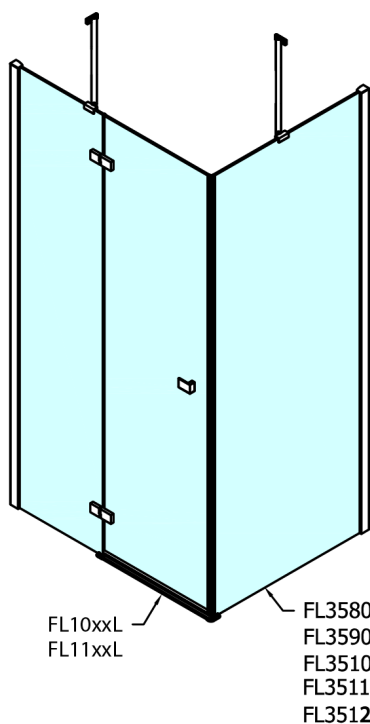

## FORTIS Rectangular screen 1000x1100 mm, R variant

**Order code:** FL1010RFL3511

**Size**

Width: 1000 mm  
 Height: 2000 mm  
 Depth: 1100 mm

**Properties**

Warranty: 2 years

### Technical sheet

Dveře	A (mm)	B (mm)	C (mm)
FL1080	785-801	≈ 200	779-795
FL1090	885-901	≈ 300	879-895
FL1010	985-1001	≈ 400	979-995
FL1011	1085-1101	≈ 500	1079-1095
FL1012	1185-1201	≈ 600	1179-1195
FL1113	1285-1301	≈ 700	1279-1295
FL1114	1385-1401	≈ 800	1379-1395
FL1115	1485-1501	≈ 900	1479-1495

Boční stěna	E	D
FL3580	785-801	779-795
FL3590	885-901	879-895
FL3510	985-1001	979-995
FL3511	1085-1101	1079-1095
FL3512	1185-1201	1179-1195

Stavební připravenost pro montáž na dlažbu  
 kóty x,y = Rozměr k vnitřní straně skla

Construction readiness for floor mounting  
 dimensions x, y = Dimension to the inside of the glass

Dveře	X (mm)	B (mm)
FL1080	768	≈ 200
FL1090	868	≈ 300
FL1010	968	≈ 400
FL1011	1068	≈ 500
FL1012	1168	≈ 600
FL1113	1268	≈ 700
FL1114	1368	≈ 800
FL1115	1468	≈ 900